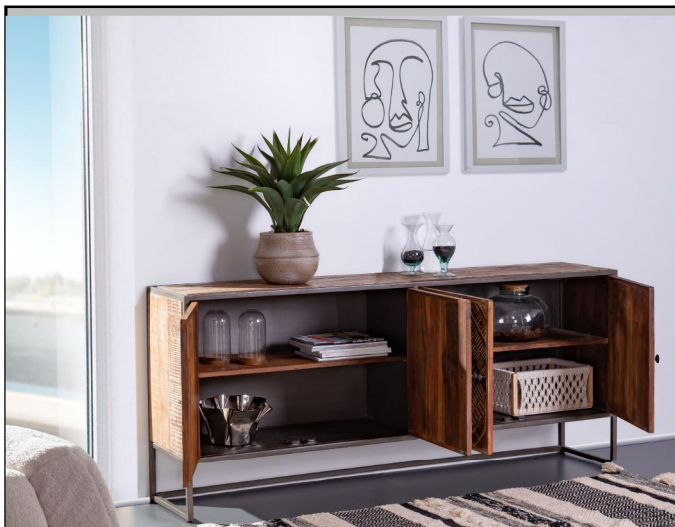

Möbel Letz GmbH
Am Gewerbepark 11
06895 Zahna-Elster

Tel.: 035383 - 6018 50

Fax.: 035383 - 6018 17

ARISTO

Recycled Altholz

Rahmen: Metall

Lieferung = montiert

Recycled Altholz: Das Möbelstück kann Unregelmäßigkeiten in seiner Verarbeitung aufweisen. Farb- und Struktur-unterschiede, kleinere Risse und Astlöcher zeichnen dieses Holz aus und machen das Möbelstück zu einem einzigartigen Unikat.