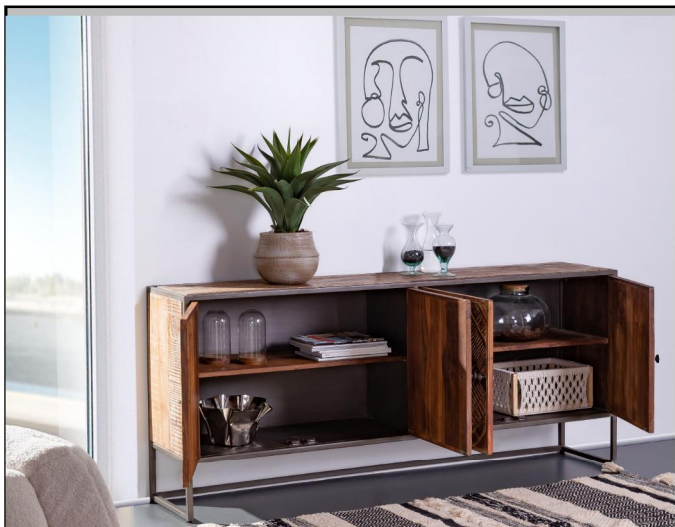

ARISTO

Recycled Altholz

Rahmen: Metall

Lieferung = montiert

Recycled Altholz: Das Möbelstück kann Unregelmäßigkeiten in seiner Verarbeitung aufweisen. Farb- und Struktur-unterschiede, kleinere Risse und Astlöcher zeichnen dieses Holz aus und machen das Möbelstück zu einem einzigartigen Unikat.

DETAIL genau!