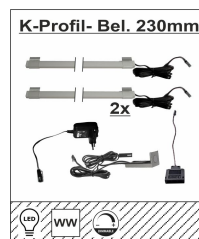

99 AJ 00 72

2er- Set, LED- Kombi- Profil-
Beleuchtung, 230x20x10mm,
2D/3D für Glas- Holzböden + als
Unterbau-Beleuchtung montierbar,
warmweiß, mit je 2m Kabel
inkl. Trafo, Handschalter dimmbar
+ Zuleitung

ca. 23 / 1 / 2