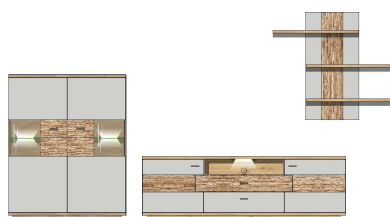

best. aus Typen - 03/33/40

ca. 280 / 202 / 48

Art.-Nr.
Beschreibung

Breite / Höhe / Tiefe (cm)

4A 12 MH 83

TV-/Wohnlösung
LED-Beleuchtung
1x 99 AJ 00 71
1x 99 AJ 00 73
optional bestellbar

best. aus Typen - 03/32/40

ca. 280 / 202 / 48

4A 12 MH 84

TV-/Wohnlösung
LED-Beleuchtung
2x 99 AJ 00 72
optional bestellbar

best. aus Typen - 01/07/30

ca. 340 / 202 / 48

Art.-Nr.
Beschreibung

Breite / Höhe / Tiefe (cm)

4A 12 MH 85