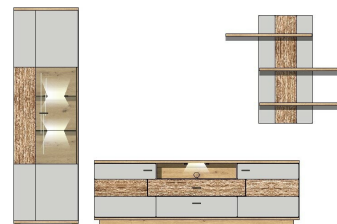

4A 12 MH 88

TV-/Wohnlösung
LED-Beleuchtung
1x 99 AJ 00 73
optional bestellbar

best. aus Typen - 01/33/42

ca. 308 / 202 / 48

Art.-Nr.

Beschreibung

Breite / Höhe / Tiefe (cm)