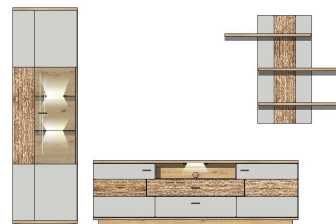

4A 12 MH 88

TV-/Wohnlösung
LED-Beleuchtung
1x 99 AJ 00 73
optional bestellbar

best. aus Typen - 01/33/42

ca. 308 / 202 / 48

Art.-Nr.

Beschreibung

Breite / Höhe / Tiefe (cm)