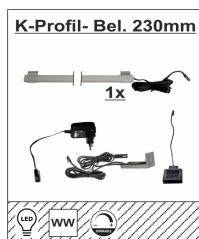

Typen

99 AJ 00 71

Art.-Nr.
Beschreibung

1er- Set, LED- Kombi- Profil-
Beleuchtung, 230x20x10mm,
2D/3D für Glas- Holzböden + als
Unterbau-Beleuchtung montierbar,
warmweiß, mit je 2m Kabel
inkl. Trafo, Handschalter dimmbar
+ Zuleitung

Breite / Höhe / Tiefe (cm)

ca. 23 / 1 / 2