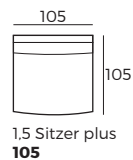

Anbau-Elemente/ Zwischenbau-Elemente

Skala 1:100