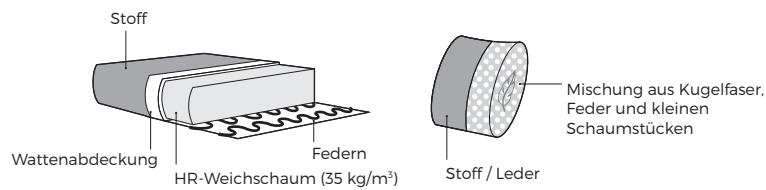

Möbel Letz GmbH
Am Gewerbepark 11
06895 Zahna-Elster

Tel.: 035383 - 6018 50

Fax.: 035383 - 6018 17

OCEAN-LE24

VILMERS

OCEAN-LE24

Comfort

1. Bezug

Polstermöbel werden aus weichen Materialien hergestellt, daher können die Maße bis zu +/- 2 cm variieren.
In 2D-Zeichnungen gezeigte Teile und Kombinationen sind linksseitige. Teile und Kombinationen werden von links nach rechts gespiegelt.