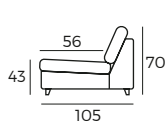

Anbau-Elemente/ Zwischenbau-Elemente

Skala 1:100