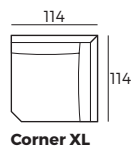

Anbau-Elemente/ Zwischenbau-Elemente

Skala 1:100