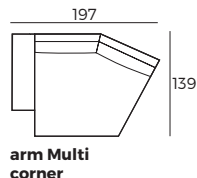

Anbau-Elemente/ Zwischenbau-Elemente

Skala 1:100