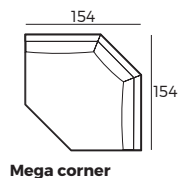

Anbau-Elemente/ Zwischenbau-Elemente

Skala 1:100