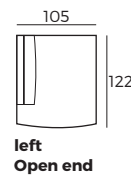

Anbau-Elemente/ Zwischenbau-Elemente

Skala 1:100