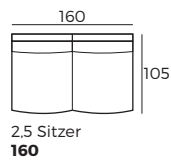

Anbau-Elemente/ Zwischenbau-Elemente

Skala 1:100