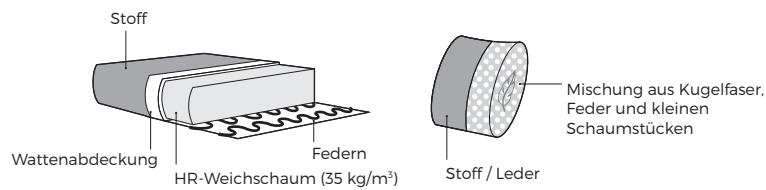

info@vilmers.com

Möbel Letz GmbH
Am Gewerbepark 11
06895 Zahna-Elster

Tel.: 035383 - 6018 50

Fax.: 035383 - 6018 17

OCEAN-LE24

VILMERS

OCEAN-LE24

Comfort

Polstermöbel werden aus weichen Materialien hergestellt, daher können die Maße bis zu **+/- 2 cm** variieren.
In 2D-Zeichnungen gezeigte Teile und Kombinationen sind linksseitige. Teile und Kombinationen werden von links nach rechts gespiegelt.