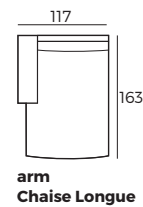

Anbau-Elemente/ Zwischenbau-Elemente

Skala 1:100