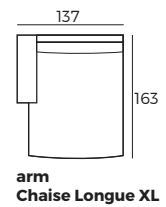

Anbau-Elemente/ Zwischenbau-Elemente

Skala 1:100