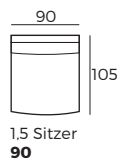

Anbau-Elemente/ Zwischenbau-Elemente

Skala 1:100