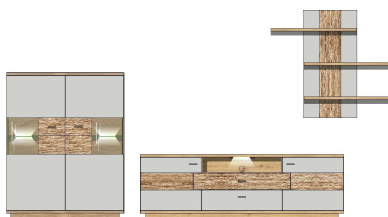

best. aus Typen - 03/33/40

ca. 280 / 202 / 48

Art.-Nr.
Beschreibung

Breite / Höhe / Tiefe (cm)

4A 12 MH 83

TV-/Wohnlösung
LED-Beleuchtung
1x 99 AJ 00 71
1x 99 AJ 00 73
optional bestellbar

best. aus Typen - 03/32/40

ca. 280 / 202 / 48

4A 12 MH 84

TV-/Wohnlösung
LED-Beleuchtung
2x 99 AJ 00 72
optional bestellbar

best. aus Typen - 01/07/30

ca. 340 / 202 / 48

Art.-Nr.
Beschreibung

Breite / Höhe / Tiefe (cm)

4A 12 MH 85

TV-/Wohnlösung
LED-Beleuchtung
1x 99 AJ 00 73
optional bestellbar

best. aus Typen - 22/33/42

ca. 358 / 194 / 48

4A 12 MH 86

TV-/Wohnlösung
LED-Beleuchtung
1x 99 AJ 00 73
optional bestellbar

best. aus Typen - 22/33/40