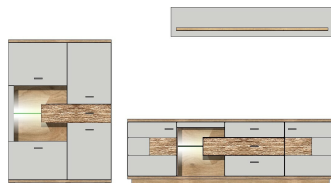

VAN COUVER

Typenprogramm montiert

Wohn – Concept GmbH

WOHNCONCEPT
Premium Möbel

Sets

4A 12 MH 87

TV-/Wohnlösung
LED-Beleuchtung
1x 99 AJ 00 72
optional bestellbar

best. aus Typen - 07/32/40

ca. 300 / 165 / 48