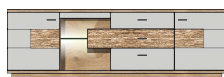

4A 12 MH 32

Art.-Nr.
Beschreibung
TV-Unterteil
2 Holztüren / 3 Schubkästen
2 offene Fächer
LED-Beleuchtung
1x 99 AJ 00 71
optional bestellbar

Breite / Höhe / Tiefe (cm)
ca. 190 / 60 / 48