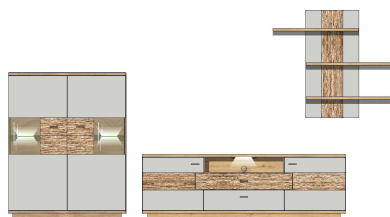

best. aus Typen - 03/33/40

ca. 280 / 202 / 48

Art.-Nr.
Beschreibung

Breite / Höhe / Tiefe (cm)

4A 12 MH 83

TV-/Wohnlösung
LED-Beleuchtung
1x 99 AJ 00 71
1x 99 AJ 00 73
optional bestellbar

best. aus Typen - 03/32/40

ca. 280 / 202 / 48

4A 12 MH 84

TV-/Wohnlösung
LED-Beleuchtung
2x 99 AJ 00 72
optional bestellbar

best. aus Typen - 01/07/30

ca. 340 / 202 / 48

Art.-Nr.
Beschreibung

Breite / Höhe / Tiefe (cm)

4A 12 MH 85