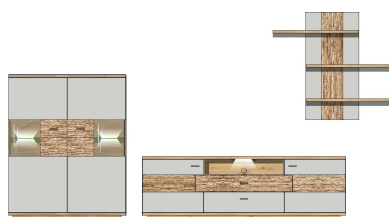

best. aus Typen - 03/33/40

ca. 280 / 202 / 48

Art.-Nr.
Beschreibung

Breite / Höhe / Tiefe (cm)

4A 12 MH 83

TV-/Wohnlösung
LED-Beleuchtung
1x 99 AJ 00 71
1x 99 AJ 00 73
optional bestellbar

best. aus Typen - 03/32/40

ca. 280 / 205 / 48

4A 12 MH 84

TV-/Wohnlösung
LED-Beleuchtung
2x 99 AJ 00 72
optional bestellbar

best. aus Typen - 01/07/30

ca. 340 / 202 / 48

Art.-Nr.
Beschreibung

Breite / Höhe / Tiefe (cm)

4A 12 MH 85

TV-/Wohnlösung
LED-Beleuchtung
1x 99 AJ 00 73
optional bestellbar

best. aus Typen - 22/33/42

ca. 358 / 194 / 48

4A 12 MH 86

TV-/Wohnlösung
LED-Beleuchtung
1x 99 AJ 00 73
optional bestellbar

best. aus Typen - 22/33/40