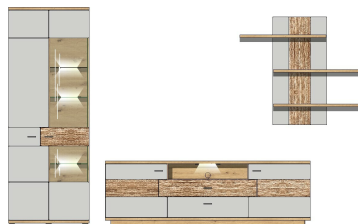

Sets

4A 12 MH 80

TV-/Wohnlösung
LED-Beleuchtung
1x 99 AJ 00 71
1x 99 AJ 00 73
optional bestellbar

best. aus Typen - 03/33/42

ca. 326 / 202 / 48