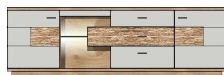

4A 12 MH 32

Art.-Nr.
Beschreibung

TV-Unterteil
2 Holztüren / 3 Schubkästen
2 offene Fächer
LED-Beleuchtung
1x 99 AJ 00 71
optional bestellbar

Breite / Höhe / Tiefe (cm)
ca. 190 / 60 / 48