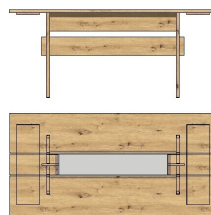

Art.-Nr. 4A 12 MH 33
Beschreibung TV-Unterteil
2 Holztüren / 2 Schubkästen
1 offenes Fach
LED-Beleuchtung
1x 99 AJ 00 71
optional bestellbar

Breite / Höhe / Tiefe (cm) ca. 190 / 60 / 48

4A 12 MH 40

Art.-Nr. 4A 12 MH 40
Beschreibung Wandbord
1 Boden

Breite / Höhe / Tiefe (cm) ca. 150 / 26 / 24

Typen

Art.-Nr. 4A 12 MH 42
Beschreibung Wandregal
li/re verwendbar
3 Böden
Breite / Höhe / Tiefe (cm) ca. 111 / 100 / 24

2A 12 MH 01
Esstisch
mit integriertem
Ablagefach
ca. 180 / 77 / 90