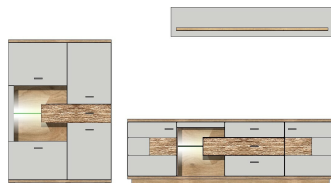

ca. 315 / 165 / 48

Art.-Nr.
Beschreibung

Breite / Höhe / Tiefe (cm)

VAN COUVER

Typenprogramm montiert

Wohn – Concept GmbH

Sets

4A 12 MH 87