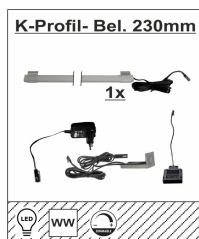

UNI-BELEUCHTUNG

Typenprogramm montiert

Wohn – Concept GmbH

WOHNCONCEPT
Premium Möbel

Typen

99 AJ 00 71

1er- Set, LED- Kombi- Profil-
Beleuchtung, 230x20x10mm,
2D/3D für Glas- Holzböden + als
Unterbau-Beleuchtung montierbar,
warmweiß, mit je 2m Kabel
inkl. Trafo, Handschalter dimmbar
+ Zuleitung

Breite / Höhe / Tiefe (cm)

ca. 23 / 1 / 2