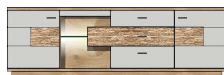

4A 12 MH 32

Art.-Nr. 4A 12 MH 32
Beschreibung TV-Unterteil
2 Holztüren / 3 Schubkästen
2 offene Fächer
LED-Beleuchtung
1x 99 AJ 00 71
optional bestellbar

Breite / Höhe / Tiefe (cm) ca. 190 / 60 / 48