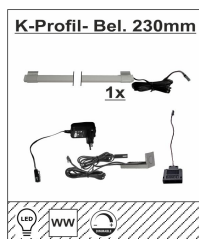

UNI-BELEUCHTUNG

Typenprogramm montiert

Wohn – Concept GmbH

WOHNCONCEPT
Premium Möbel

Typen

99 AJ 00 71

Art.-Nr.
Beschreibung

1er- Set, LED- Kombi- Profil-
Beleuchtung, 230x20x10mm,
2D/3D für Glas- Holzböden + als
Unterbau-Beleuchtung montierbar,
warmweiß, mit je 2m Kabel
inkl. Trafo, Handschalter dimmbar
+ Zuleitung

Breite / Höhe / Tiefe (cm)

ca. 23 / 1 / 2