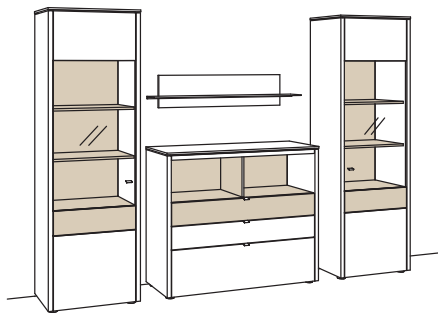

Zusatzausstattung, wahlweise:

3x Untergestell, Highboard à	9821-..01
3x Untergestellbeleuchtung, Highboard à	9792-0001

Kombination GA05-....

B 300 cm
H 208 cm
T 43/19 cm

Kombination bestehend aus:

1x Vitrine game	9779-....L
1x Sideboard game	9744-....
1x Wand-Paneel game	9807-....
1x Vitrine game	9779-....R