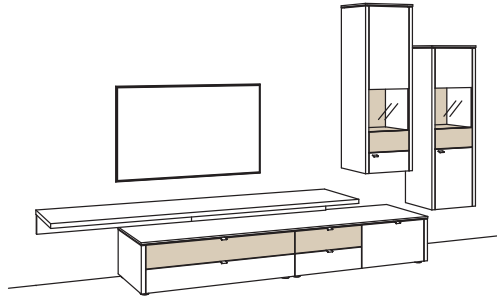

Kombination GA17-....L/R

R = spiegelseitig zur Abbildung

B 375 cm
 H 210 cm
 T 53/47/33 cm

Kombination bestehend aus:

1x Lowboard game	9706-....R
1x Aufsatzkonsole game	9813-..00
1x Hängetype game	9724-....R
1x Hängetype game	9723-....R