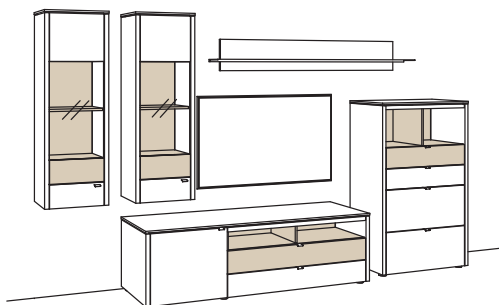

Kombination GA16-....L/R

R = spiegelseitig zur Abbildung

B	360 cm
H	208 cm
T	53/43/33/19 cm

Kombination bestehend aus:

2x Hängetype game	9722-....L
1x Lowboard game	9712-....L
1x Wand-Panel game	9808-....
1x Highboard game	9760-....

BELEUCHTUNGS-PAKET:

Komplette Beleuchtung inkl. Trafo, Verlängerung u. Funkdimmer **GL16-0000**

BELEUCHTUNG für Einzelbestellungen:

8x 1er Set LED-Beleuchtung, Hängetype/Lowboard/Highboard à	9790-0001
2x Blattbeleuchtung, Hängetype à	9791-0001
1x Blattbeleuchtung, Lowboard	9791-0027
1x Blattbeleuchtung, Highboard	9791-0013
1x Panelbeleuchtung, Wand-Panel	9794-0003
3x Trafo à	9795-0000
1x Extra Verlängerung game	9796-0000
1x Funkdimmer-Set	0094-0044

Zusatzausstattung, wahlweise:

1x Untergestell, Lowboard	9821-..06
1x Untergestellbeleuchtung, Lowboard	9792-0006
1x Untergestell, Highboard	9821-..02
1x Untergestellbeleuchtung, Highboard	9792-0002
1x Kabeldurchlass, Lowboard	9820-0000
1x Kabelblende + TV-Wandhalterung	0098-..44 s. S. 226
1x Infrarot-Repeater	0089-0044

Wand-Panel und Alu-Ablage immer in der Farbe des Korpus.