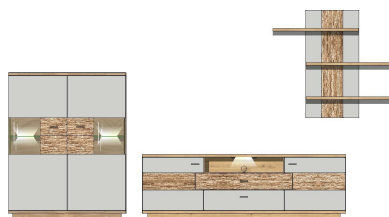

best. aus Typen - 03/33/40

ca. 280 / 202 / 48

Art.-Nr.
Beschreibung

Breite / Höhe / Tiefe (cm)

4A 12 MH 83

TV-/Wohnlösung
LED-Beleuchtung
1x 99 AJ 00 71
1x 99 AJ 00 73
optional bestellbar

best. aus Typen - 03/32/40

ca. 280 / 205 / 48

4A 12 MH 84

TV-/Wohnlösung
LED-Beleuchtung
2x 99 AJ 00 72
optional bestellbar

best. aus Typen - 01/07/30

ca. 340 / 202 / 48

Art.-Nr.
Beschreibung

Breite / Höhe / Tiefe (cm)

4A 12 MH 85

TV-/Wohnlösung
LED-Beleuchtung
1x 99 AJ 00 73
optional bestellbar

best. aus Typen - 22/33/42

ca. 358 / 194 / 48

4A 12 MH 86

TV-/Wohnlösung
LED-Beleuchtung
1x 99 AJ 00 73
optional bestellbar

best. aus Typen - 22/33/40