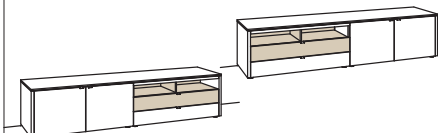

1,5 RASTER H 55 cm

LOWBOARD

Lowboard game

2-türig
2 Holzböden, verstellbar
2 Schubkästen mit Vollauszügen
(zweigeteilt)
2 offene Fächer
Vormontiert, 3 Colli

B à 246 cm
H 55 cm
T 53 cm

Innenmaße offene Fächer:
2x BxHxT 574x135x383 mm