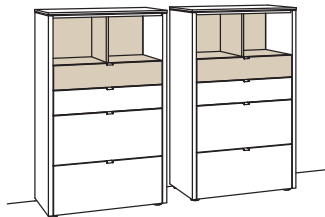

Kombination GA02-....

B 193 cm
H 140 cm
T 43 cm

KOMBI-GESAMTPREIS

Kombination bestehend aus:

2x Highboard game	9760-....

BELEUCHTUNGS-PAKET:

Komplette Beleuchtung inkl. Trafo, Verlängerung u. Funkdimmer **GL02-0000**

BELEUCHTUNG für Einzelbestellungen:

4x 1er Set LED-Beleuchtung, Highboard à	9790-0001
2x Blattbeleuchtung, Highboard à	9791-0013
1x Touchschalter dimmbar inkl. Trafo	9795-0000
1x Extra Verlängerung	9796-0000
1x Funkdimmer-Set	0094-0044

Zusatzausstattung, wahlweise:

2x Untergestell, Highboard à	9821-1802
2x Untergestellbeleuchtung, Highboard à	9792-0002