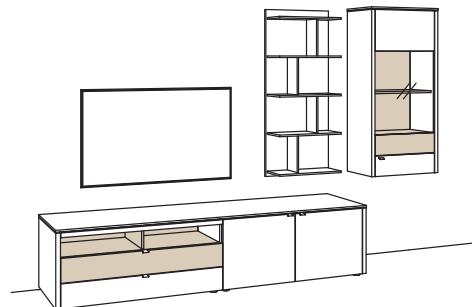

Kombination GA14-....L/R

R = spiegelseitig zur Abbildung (preisgleich)

B 333 cm
H 208 cm
T 53/33/22 cm

KOMBI-GESAMTPREIS

Kombination bestehend aus:

1x Lowboard game	9716-....R
1x Panel game	9804-..00
1x Hängetype game	9727-....R

BELEUCHTUNGS-PAKET:

Komplette Beleuchtung inkl. Trafo, Verlängerung u. Funkdimmer **GL14-0000**

BELEUCHTUNG für Einzelbestellungen:

4x 1er Set LED-Beleuchtung, Lowboard/Hängetype à	9790-0001
1x 8er Set LED-Beleuchtung, Panel	9790-0008
1x Blattbeleuchtung, Lowboard	9791-0028
1x Blattbeleuchtung, Hängetype	9791-0002
2x Touchschalter dimmbar inkl. Trafo à	9795-0000
1x Extra Verlängerung	9796-0000
1x Funkdimmer-Set	0094-0044

Zusatzausstattung wahlweise:

1x Untergestell, Lowboard	9821-1807
1x Untergestellbeleuchtung, Lowboard	9792-0007
1x Kabeldurchlass, Lowboard	9820-0000

Wand-Panel immer in der Farbe des Korpus.