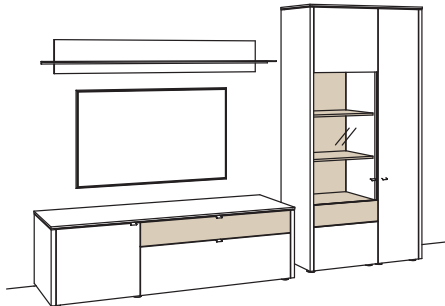

Kombination GA07-....L/R

R = spiegelseitig zur Abbildung (preisgleich)

B 313 cm
 H 208 cm
 T 53/43/19 cm

KOMBI-GESAMTPREIS

Kombination bestehend aus:

1x Lowboard game	9711-....L
1x Wand-Panel game	9808-....
1x Vitrine game	9783-....R