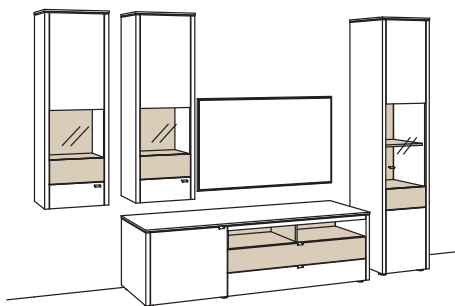

Kombination GA10-....L/R

R = spiegelseitig zur Abbildung (preisgleich)

B 320 cm
H 208 cm
T 53/43/33 cm

KOMBI-GESAMTPREIS

Kombination bestehend aus:

2x Hängetype game	9724-....L
1x Lowboard game	9712-....L
1x Vitrine game	9773-....R

BELEUCHTUNGS-PAKET:

Komplette Beleuchtung inkl. Trafo, Verlängerung u. Funkdimmer **GL10-0000**

BELEUCHTUNG für Einzelbestellungen:

6x 1er Set LED-Beleuchtung, Hängetype/Lowboard/Vitrine à	9790-0001
2x Blattbeleuchtung, Hängetype à	9791-0001
1x Blattbeleuchtung, Lowboard	9791-0027
1x Blattbeleuchtung, Vitrine	9791-0011
2x Touchschalter dimmbar inkl. Trafo à	9795-0000
1x Extra Verlängerung	9796-0000
1x Funkdimmer-Set	0094-0044

Zusatzausstattung, wahlweise:

1x Untergestell, Lowboard	9821-..06
1x Untergestellbeleuchtung, Lowboard	9792-0006
1x Kabeldurchlass, Lowboard	9820-0000