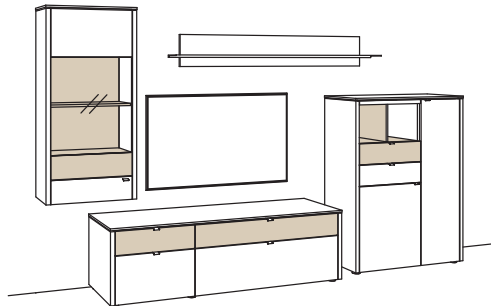

Kombination GA15-....L/R

R = spiegelseitig zur Abbildung (preisgleich)

B 353 cm
 H 208 cm
 T 53/43/33/19 cm

KOMBI-GESAMTPREIS

Kombination bestehend aus:

1x Hängetype game	9727-....L
1x Lowboard game	9710-....L
1x Wand-Panel game	9808-....
1x Highboard game	9761-....R