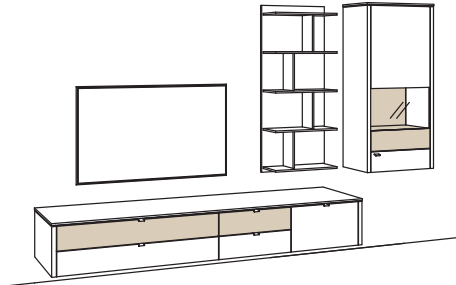

Kombination GA11-....L/R

R = spiegelseitig zur Abbildung (preisgleich)

B 333 cm
 H 208 cm
 T 53/33/22 cm

KOMBI-GESAMTPREIS

Kombination bestehend aus:

1x Hängelowboard game	9701-....R
1x Panel game	9804-..00
1x Hängetype game	9729-....R