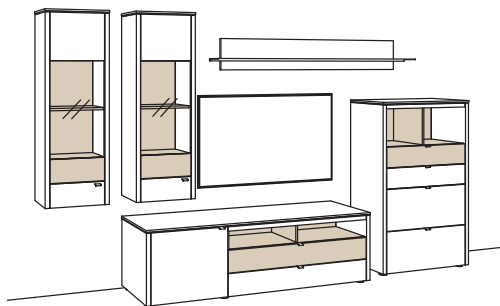

Kombination GA16-....L/R

R = spiegelseitig zur Abbildung (preisgleich)

B 360 cm
H 208 cm
T 53/43/33/19 cm

KOMBI-GESAMTPREIS

Kombination bestehend aus:

2x Hängetype game	9722-....L
1x Lowboard game	9712-....L
1x Wand-Panel game	9808-....
1x Highboard game	9760-....

BELEUCHTUNGS-PAKET:

Komplette Beleuchtung inkl. Trafo, Verlängerung u. Funkdimmer **GL16-0000**

BELEUCHTUNG für Einzelbestellungen:

8x 1er Set LED-Beleuchtung, Hängetype/Lowboard/Highboard à	9790-0001
2x Blattbeleuchtung, Hängetype à	9791-0001
1x Blattbeleuchtung, Lowboard	9791-0027
1x Blattbeleuchtung, Highboard	9791-0013
1x Panelbeleuchtung, Wand-Panel	9794-0003
3x Touchschalter dimmbar inkl. Trafo à	9795-0000
1x Extra Verlängerung	9796-0000
1x Funkdimmer-Set	0094-0044

Zusatzausstattung, wahlweise:

1x Untergestell, Lowboard	9821-1806
1x Untergestellbeleuchtung, Lowboard	9792-0006
1x Untergestell, Highboard	9821-1802
1x Untergestellbeleuchtung, Highboard	9792-0002
1x Kabeldurchlass, Lowboard	9820-0000

Wand-Panel und Alu-Ablage immer in der Farbe des Korpus.