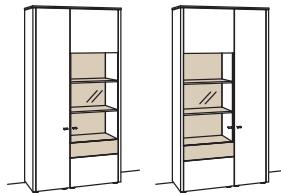

Bestell-Nr.: **9783-....L/R**

3x 1er Set LED-Beleuchtung	9790-0001	à
Blattbeleuchtung	9791-0014	
Trafo	9795-0000	
Untergestell	9821-..03	
Untergestellbeleuchtung	9792-0003