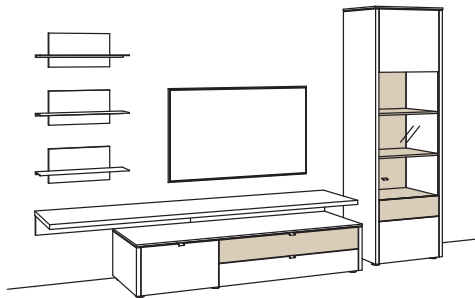

R = spiegelseitig zur Abbildung (preisgleich)

B 333 cm
H 208 cm
T 53/47/43/19 cm

Kombination bestehend aus:

1x Lowboard game	9705-....L
1x Aufsatzkonsole game	9813-..00
3x Wand-Panel game	9806-....
1x Vitrine game	9776-....R