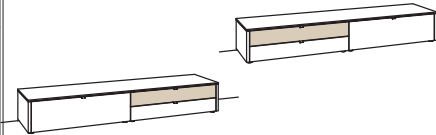

Bestell-Nr.: **9707-....L/R**

Blattbeleuchtung	9791-0028
Touchschalter dimmbar inkl. Trafo	9795-0000
Untergestell	9821-1807
Untergestellbeleuchtung	9792-0007
Kabeldurchlass	9820-0000

UNTERGESTELLE BITTE EXTRA BESTELLEN!

**Zusatzausstattungen gegen Berechnung
finden Sie ab Seite 312:**
Paneel, Aufsatzkonsole, Untergestell,
Besteckeinsatz, LED-Beleuchtung,
Trafo, Funkdimmer-Set ...

**Zusatzartikel zur Einbindung der
Beleuchtung in Ihr SmartHome-System
finden Sie auf S. 315.**

Achtung: ZigBee-Bridge/ZigBee-Hub erforderlich!

Pflegeset 2 für hell geölte Oberflächen:
Bestell-Nr.: **0000-1428**

**Sonderanfertigungen (Breiten-, Höhen und
Tiefenkürzung auf Anfrage möglich!)**

Keine Sonderfarbtöne möglich.