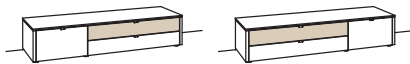

1 RASTER

H 38 cm

LOWBOARD

Lowboard game

1 Klappe
 2 Schubkästen mit Vollauszügen
 (zweigeteilt)
 Aufgebaut

B à 186 cm
 H 38 cm
 T 53 cm

Bestell-Nr.: **9705-....L/R**

Blattbeleuchtung	9791-0027
Touchschalter dimmbar inkl. Trafo	9795-0000
Untergestell	9821-1806
Untergestellbeleuchtung	9792-0006
Kabeldurchlass	9820-0000