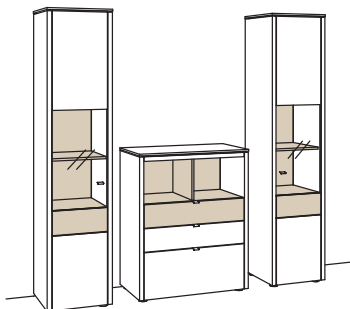

Kombination GA03-....

B 220 cm
H 208 cm
T 43 cm

KOMBI-GESAMTPREIS

Kombination bestehend aus:

1x Vitrine game	9773-....L
1x Sideboard game	9741-....
1x Vitrine game	9773-....R

BELEUCHTUNGS-PAKET:

Komplette Beleuchtung inkl. Trafo, Verlängerung u. Funkdimmer **GL03-0000**

BELEUCHTUNG für Einzelbestellungen:

6x 1er Set LED-Beleuchtung, Sideboard/Vitrine à	9790-0001
2x Blattbeleuchtung, Vitrine à	9791-0011
1x Blattbeleuchtung, Sideboard	9791-0013
2x Touchschalter dimmbar inkl. Trafo à	9795-0000
1x Extra Verlängerung	9796-0000
1x Funkdimmer-Set	0094-0044

Zusatzausstattung, wahlweise:

1x Untergestell, Sideboard	9821-1802
1x Untergestellbeleuchtung, Sideboard	9792-0002