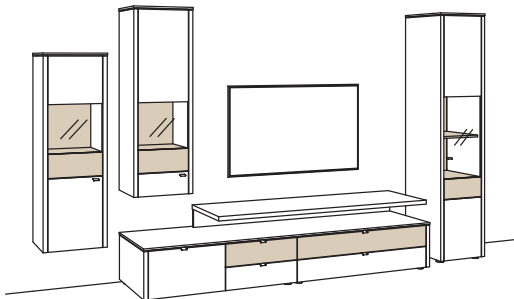

Zusatzausstattung, wahlweise:

2x Kabeldurchlass, Lowboard/Aufsatzkonsole à	9820-0000
--	-----------

Kombination GA18-....L/R

R = spiegelseitig zur Abbildung (preisgleich)

B 380 cm
 H 208 cm
 T 53/47/43/33 cm