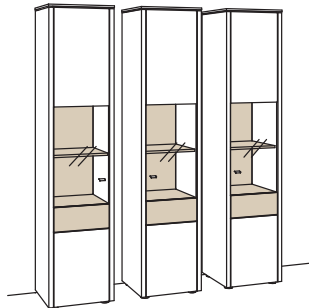

9. Stelle der Bestell-Nr.:
L=abgebildete Wand
R=spiegelseitige Wand

Kombination GA01-....L/R

R = spiegelseitig zur Abbildung (preisgleich)

B 180 cm
 H 208 cm
 T 43 cm

KOMBI-GESAMTPREIS

Kombination bestehend aus: