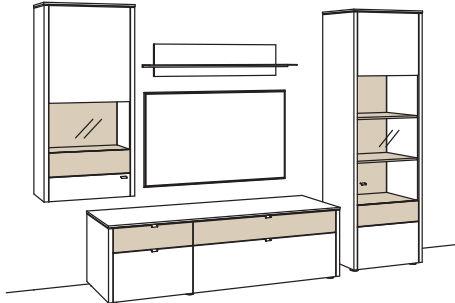

Kombination GA09-....L/R

R = spiegelseitig zur Abbildung (preisgleich)

B 313 cm
H 208 cm
T 53/43/33/19 cm

KOMBI-GESAMTPREIS

Kombination bestehend aus:

1x Hängetype game	9729-....L
1x Lowboard game	9710-....L
1x Wand-Paneel game	9807-....
1x Vitrine game	9776-....R