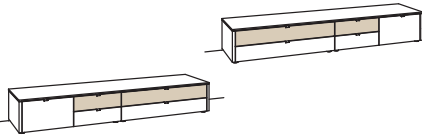

Bestell-Nr.: **9706-....L/R**

Blattbeleuchtung	9791-0028
Touchschalter dimmbar inkl. Trafo	9795-0000
Untergestell	9821-1807
Untergestellbeleuchtung	9792-0007
Kabeldurchlass	9820-0000

Lowboard game

1 Klappe (Fach zweigeteilt)
2 Schubkästen mit Vollauszügen
(zweigeteilt)
Vormontiert, 3 Colli

B à 246 cm
H 38 cm
T 53 cm