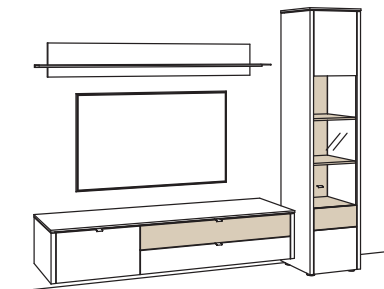

Kombination GA06-....L/R

R = spiegelseitig zur Abbildung (preisgleich)

B 253 cm
H 208 cm
T 53/43/19 cm

KOMBI-GESAMTPREIS

Kombination bestehend aus:

1x Hängelowboard game	9700-....L
1x Wand-Paneel game	9808-....
1x Vitrine game	9770-....R

BELEUCHTUNGSPAKET:

Komplette Beleuchtung inkl. Trafo, Verlängerung u. Funkdimmer **GL06-0000**

BELEUCHTUNG für Einzelbestellungen:

3x 1er Set LED-Beleuchtung, Vitrine à	9790-0001
1x Blattbeleuchtung, Hängelowboard	9791-0027
1x Blattbeleuchtung, Vitrine	9791-0011
1x Paneelbeleuchtung, Wand-Paneel	9794-0003
1x Unterbodenbeleuchtung, Hängelowboard	9797-0001
2x Touchschalter dimmbar inkl. Trafo à	9795-0000
1x Funkdimmer-Set	0094-0044

Zusatzausstattung, wahlweise:

1x Kabeldurchlass, Hängelowboard	9820-0000

Wand-Paneel und Alu-Ablage immer in der Farbe des Korpus.