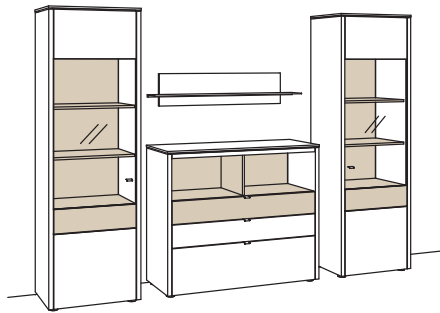

Kombination GA05-....

B 300 cm
H 208 cm
T 43/19 cm

KOMBI-GESAMTPREIS

Kombination bestehend aus:

1x Vitrine game	9779-....L
1x Sideboard game	9744-....
1x Wand-Paneel game	9807-....
1x Vitrine game	9779-....R

BELEUCHTUNGSPAKET:

Komplette Beleuchtung inkl. Trafo, Verlängerung u. Funkdimmer **GL05-0000**

BELEUCHTUNG für Einzelbestellungen:

8x 1er Set LED-Beleuchtung, Sideboard/Vitrine à	9790-0001
2x Blattbeleuchtung, Vitrine à	9791-0012
1x Blattbeleuchtung, Sideboard	9791-0015
1x Paneelbeleuchtung, Wand-Paneel	9794-0002
2x Touchschalter dimmbar inkl. Trafo à	9795-0000
1x Extra Verlängerung	9796-0000
1x Funkdimmer-Set	0094-0044

Zusatzausstattung, wahlweise:

2x Untergestell, Vitrine à	9821-1801
2x Untergestellbeleuchtung, Vitrine à	9792-0001
1x Untergestell, Sideboard	9821-1804
1x Untergestellbeleuchtung, Sideboard	9792-0004

Wand-Paneel und Alu-Ablage immer in der Farbe des Korpus.