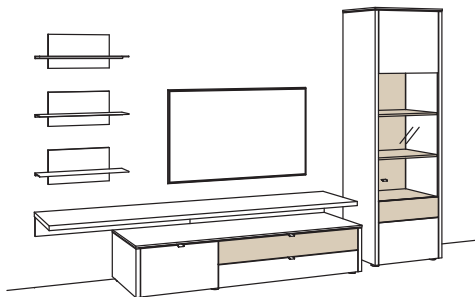

Kombination GA12-....L/R

R = spiegelseitig zur Abbildung (preisgleich)

B 333 cm
H 208 cm
T 53/47/43/19 cm

KOMBI-GESAMTPREIS

Kombination bestehend aus:

1x Lowboard game	9705-....L
1x Aufsatzkonsole game	9813-..00
3x Wand-Panel game	9806-....
1x Vitrine game	9776-....R

BELEUCHTUNGS-PAKET:

Komplette Beleuchtung inkl. Trafo, Verlängerung u. Funkdimmer **GL12-0000**

BELEUCHTUNG für Einzelbestellungen:

3x 1er Set LED-Beleuchtung, Vitrine à	9790-0001
1x Blattbeleuchtung, Lowboard	9791-0027
1x Blattbeleuchtung, Vitrine	9791-0012
1x Aufsatzbeleuchtung, Aufsatzkonsole	9793-0002
3x Panelbeleuchtung, Wand-Panel à	9794-0001
2x Touchschalter dimmbar inkl. Trafo à	9795-0000
1x Extra Verlängerung	9796-0000
1x Funkdimmer-Set	0094-0044

Zusatzausstattung, wahlweise:

1x Untergestell, Vitrine	9821-1801
1x Untergestellbeleuchtung, Vitrine	9792-0001
2x Kabeldurchlass, Lowboard/Aufsatzkonsole à	9820-0000

Wand-Panel und Alu-Ablage immer in der Farbe des Korpus.