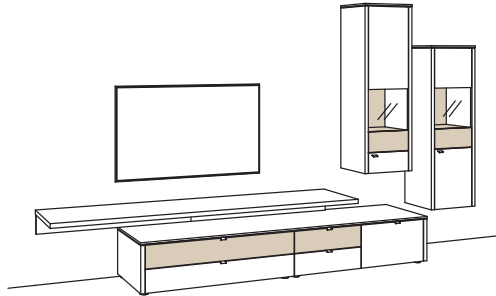

B 375 cm
 H 210 cm
 T 53/47/33 cm

KOMBI-GESAMTPREIS

Kombination bestehend aus:

1x Lowboard game	9706....R
1x Aufsatzkonsole game	9813..00
1x Hängetype game	9724....R
1x Hängetype game	9723....R

BELEUCHTUNGS-PAKET: