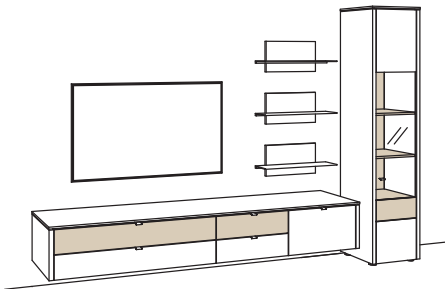

Kombination GA08-....L/R

R = spiegelseitig zur Abbildung (preisgleich)

B 313 cm
H 208 cm
T 53/43/19 cm

KOMBI-GESAMTPREIS

Kombination bestehend aus:

1x Hängelowboard game	9701-....R
3x Wand-Panel game	9806-....
1x Vitrine game	9770-....R

BELEUCHTUNGS-PAKET:

Komplette Beleuchtung inkl. Trafo, Verlängerung u. Funkdimmer **GL08-0000**

BELEUCHTUNG für Einzelbestellungen:

3x 1er Set LED-Beleuchtung, Vitrine à	9790-0001
1x Blattbeleuchtung, Hängelowboard	9791-0028
1x Blattbeleuchtung, Vitrine	9791-0011
3x Panelbeleuchtung, Wand-Panel à	9794-0001
1x Unterbodenbeleuchtung, Hängelowboard	9797-0002
2x Touchschalter dimmbar inkl. Trafo à	9795-0000
1x Extra Verlängerung	9796-0000
1x Funkdimmer-Set	0094-0044

Zusatzausstattung, wahlweise:

1x Kabeldurchlass, Hängelowboard	9820-0000

Wand-Panel und Alu-Ablage immer in der Farbe des Korpus.