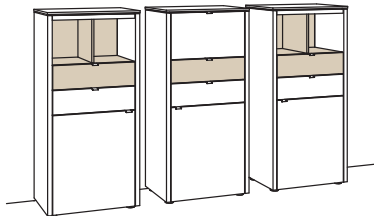

GAME

Lieferbare Ausführungen (bitte ergänzen Sie die Bestellnummer):

Korpus + Front: (5. + 6. Stelle)
37 - Lack kristallweiß matt
38 - Lack anthrazit matt

Akzentfronten: (7. + 8. Stelle)
71 - Balkeneiche
73 - gerade Lamelle

9. Stelle der Bestell-Nr.:
L=abgebildete Wand
R=spiegelseitige Wand

Kombination GA04-....L/R

R = spiegelseitig zur Abbildung (preisgleich)

B 240 cm
H 140 cm
T 43 cm

KOMBI-GESAMTPREIS

Kombination bestehend aus:

1x Highboard game	9758-....L
1x Highboard game	9757-....R
1x Highboard game	9758-....R

BELEUCHTUNGSPAKET:

Komplette Beleuchtung inkl. Trafo, Verlängerung u. Funkdimmer **GL04-0000**

BELEUCHTUNG für Einzelbestellungen:

4x 1er Set LED-Beleuchtung, Highboard à	9790-0001
3x Blattbeleuchtung, Highboard à	9791-0012
2x Touchschalter dimmbar inkl. Trafo à	9795-0000
1x Funkdimmer-Set	0094-0044

Zusatzausstattung, wahlweise:

3x Untergestell, Highboard à	9821-1801
3x Untergestellbeleuchtung, Highboard à	9792-0001