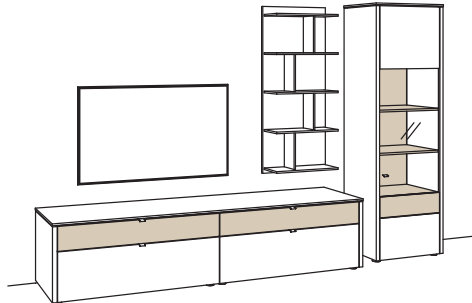

9. Stelle der Bestell-Nr.:
L=abgebildete Wand
R=spiegelseitige Wand

Kombination GA13-....L/R

R = spiegelseitig zur Abbildung (preisgleich)

Achtung: Balkeneiche bei Lowboard B 246 cm nur auf Anfrage lieferbar!