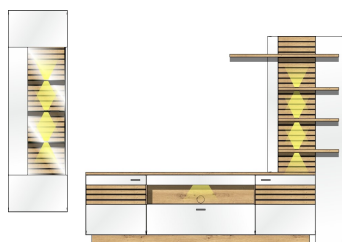

**best. aus Typen - 10/30/40**

ca. 254 / 193 / 47

Art.-Nr.  
Beschreibung

Breite / Höhe / Tiefe (cm)

40 C5 HW 86

TV-/Wohnlösung  
LED-Beleuchtung  
2x 99 01 00 13  
1x 99 01 00 21  
optional bestellbar

**best. aus Typen - 10/30/43**