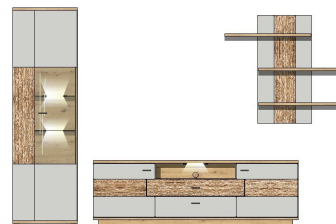

## Sets

4A 12 MH 87

TV-/Wohnlösung  
LED-Beleuchtung  
1x 99 AJ 00 72  
optional bestellbar

**best. aus Typen - 07/32/40**

ca. 300 / 165 / 48

4A 12 MH 88

TV-/Wohnlösung  
LED-Beleuchtung  
1x 99 AJ 00 73  
optional bestellbar

**best. aus Typen - 01/33/42**

ca. 308 / 202 / 48

Art.-Nr.

Beschreibung

Breite / Höhe / Tiefe (cm)

**Typen**

4A 12 MH 01

Art.-Nr.  
Beschreibung  
Vitrine  
1 Holztür / 1 Glas-/Holztür  
LED-Beleuchtung  
1x 99 AJ 00 72  
optional bestellbar

Breite / Höhe / Tiefe (cm)  
ca. 60 / 202 / 38

4A 12 MH 03

Art.-Nr.  
Beschreibung  
Vitrine  
1 Holztür / 1 Glas-/Holztür  
LED-Beleuchtung  
1x 99 AJ 00 73  
optional bestellbar

Breite / Höhe / Tiefe (cm)  
ca. 75 / 202 / 38