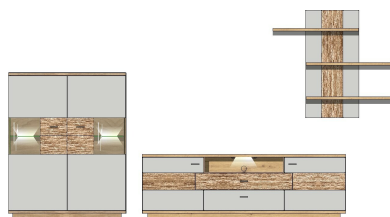

best. aus Typen - 03/33/40

ca. 280 / 202 / 48

Art.-Nr.
Beschreibung

Breite / Höhe / Tiefe (cm)

4A 12 MH 83

TV-/Wohnlösung
LED-Beleuchtung
1x 99 AJ 00 71
1x 99 AJ 00 73
optional bestellbar

best. aus Typen - 03/32/40

ca. 280 / 202 / 48

4A 12 MH 84

TV-/Wohnlösung
LED-Beleuchtung
2x 99 AJ 00 72
optional bestellbar

best. aus Typen - 01/07/30

ca. 340 / 202 / 48

Art.-Nr.
Beschreibung

Breite / Höhe / Tiefe (cm)

4A 12 MH 85

TV-/Wohnlösung
LED-Beleuchtung
1x 99 AJ 00 73
optional bestellbar

best. aus Typen - 22/33/42

ca. 358 / 194 / 48

4A 12 MH 86

TV-/Wohnlösung
LED-Beleuchtung
1x 99 AJ 00 73
optional bestellbar

best. aus Typen - 22/33/40