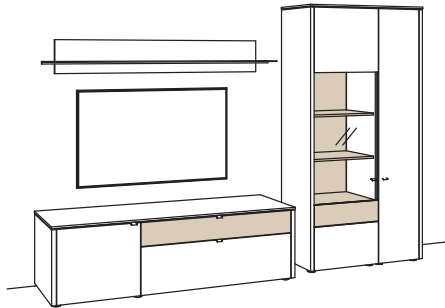

B 313 cm  
H 208 cm  
T 53/43/19 cm

Kombination bestehend aus:

1x Lowboard game	9711-....L
1x Wand-Paneel game	9808-....
1x Vitrine game	9783-....R

**BELEUCHTUNGS-PAKET:**

Komplette Beleuchtung inkl. Trafo, Verlängerung u. Funkdimmer **GL07-0000**