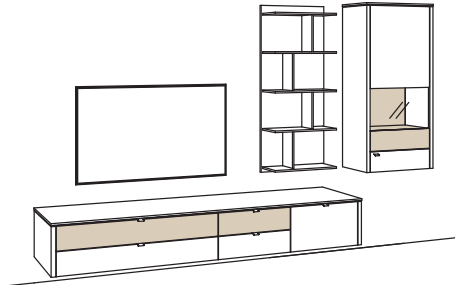

## Kombination GA11-....L/R

R = spiegelseitig zur Abbildung

B 333 cm  
H 208 cm  
T 53/33/22 cm

Kombination bestehend aus:

1x Hängelowboard game	9701-....R
1x Panel game	9804-..00
1x Hängetype game	9729-....R