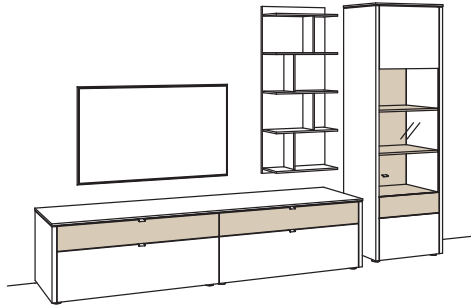

## Kombination GA13-....L/R

R = spiegelseitig zur Abbildung

**Achtung: Balkeneiche bei Lowboard B 246 cm nur auf Anfrage lieferbar!**

B 333 cm  
 H 208 cm  
 T 53/43/22 cm

Kombination bestehend aus:

1x Lowboard game	9714....
1x Paneel game	9804..00
1x Vitrine game	9776....R