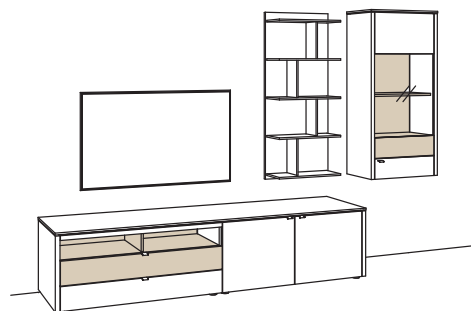

Kombination GA14-....L/R

R = spiegelseitig zur Abbildung

B 333 cm
H 208 cm
T 53/33/22 cm

KOMBI-GESAMTPREIS

Kombination bestehend aus:

1x Lowboard game	9716....R
1x Paneel game	9804..00
1x Hängetype game	9727....R

BELEUCHTUNGS-PAKET:

Komplette Beleuchtung inkl. Trafo, Verlängerung u. Funkdimmer **GL14-0000**

BELEUCHTUNG für Einzelbestellungen:

4x 1er Set LED-Beleuchtung, Lowboard/Hängetype à	9790-0001
1x 8er Set LED-Beleuchtung, Paneel	9790-0008
1x Blattbeleuchtung, Lowboard	9791-0028
1x Blattbeleuchtung, Hängetype	9791-0002
2x Trafo à	9795-0000
1x Verlängerung, Paneel	9796-0000
1x Funkdimmer-Set	0094-0044

Zusatzausstattung wahlweise:

1x Untergestell, Lowboard	9821..07
1x Untergestellbeleuchtung, Lowboard	9792-0007
1x Kabeldurchlass, Lowboard	9820-0000
1x Kabelblende + TV-Wandhalterung	0098..44 s. S. 226
1x Infrarot-Repeater	0089-0044

Wand-Paneel immer in der Farbe des Korpus.