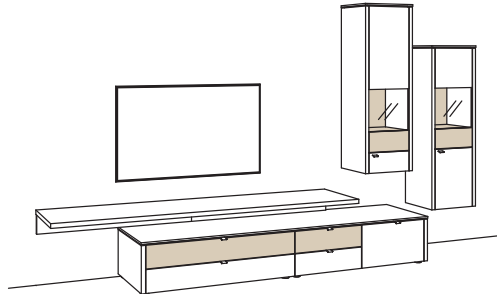

## Kombination GA17-....L/R

R = spiegelseitig zur Abbildung

B 375 cm  
H 210 cm  
T 53/47/33 cm

Kombination bestehend aus:

1x Lowboard game	9706....R
1x Aufsatzkonsole game	9813..00
1x Hängetype game	9724....R
1x Hängetype game	9723....R