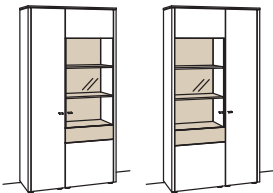

Bestell-Nr.: **9782-....L/R**

3x 1er Set LED-Beleuchtung	9790-0001	à
Blattbeleuchtung	9791-0014	
Trafo	9795-0000	
Untergestell	9821-..03	
Untergestellbeleuchtung	9792-0003	

Vitrine game

2-türig
5 Holzböden, verstellbar
2 Konstruktionsböden
2 Holzböden hinter Glas, fest
Vormontiert, 3 Colli

B à 107 cm
H 208 cm
T 43 cm