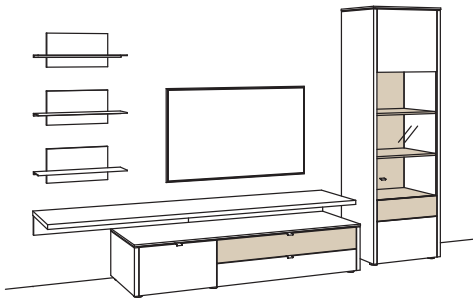

## Kombination GA12-....L/R

R = spiegelseitig zur Abbildung (preisgleich)

B 333 cm  
H 208 cm  
T 53/47/43/19 cm

Kombination bestehend aus:

1x Lowboard game	9705-....L
1x Aufsatzkonsole game	9813-..00
3x Wand-Panel game	9806-....
1x Vitrine game	9776-....R