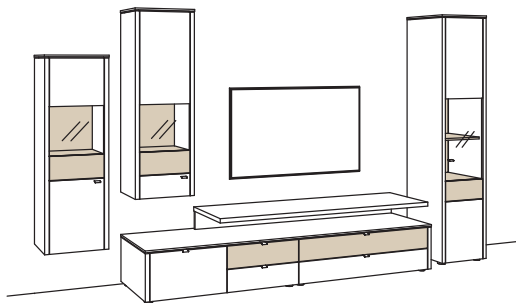

## Kombination GA18-....L/R

R = spiegelseitig zur Abbildung

B 380 cm  
H 208 cm  
T 53/47/43/33 cm

Kombination bestehend aus:

1x Hängetype game	9723....L
1x Hängetype game	9724....L
1x Lowboard game	9706....L
1x Aufsatzkonsole game	9812..00
1x Vitrine game	9773....R