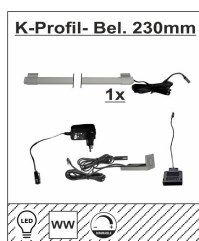

Typen

99 AJ 00 71

Art.-Nr.
Beschreibung

1er- Set, LED- Kombi- Profil-
Beleuchtung, 230x20x10mm,
2D/3D für Glas- Holzböden + als
Unterbau-Beleuchtung montierbar,
warmweiß, mit je 2m Kabel
inkl. Trafo, Handschalter dimmbar
+ Zuleitung

Breite / Höhe / Tiefe (cm)

ca. 23 / 1 / 2