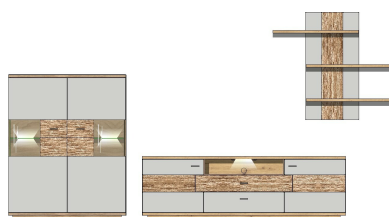

**best. aus Typen - 03/33/40**

ca. 280 / 202 / 48

Art.-Nr.  
Beschreibung

Breite / Höhe / Tiefe (cm)

4A 12 MH 83

TV-/Wohnlösung  
LED-Beleuchtung  
1x 99 AJ 00 71  
1x 99 AJ 00 73  
optional bestellbar

**best. aus Typen - 03/32/40**

ca. 280 / 202 / 48

4A 12 MH 84

TV-/Wohnlösung  
LED-Beleuchtung  
2x 99 AJ 00 72  
optional bestellbar

**best. aus Typen - 01/07/30**

ca. 340 / 202 / 48

Art.-Nr.  
Beschreibung

Breite / Höhe / Tiefe (cm)

4A 12 MH 85