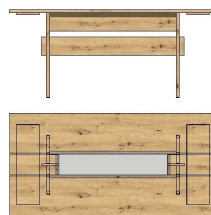

4A 12 MH 33

Art.-Nr.
Beschreibung
TV-Unterteil
2 Holztüren / 2 Schubkästen
1 offenes Fach
LED-Beleuchtung
1x 99 AJ 00 71
optional bestellbar

Breite / Höhe / Tiefe (cm)
ca. 190 / 60 / 48

4A 12 MH 40

Art.-Nr.
Beschreibung
Wandbord
1 Boden

Breite / Höhe / Tiefe (cm)
ca. 150 / 26 / 24

Typen

Art.-Nr. 4A 12 MH 42
Beschreibung Wandregal
li/re verwendbar
3 Böden
Breite / Höhe / Tiefe (cm) ca. 111 / 100 / 24

2A 12 MH 01
Esstisch
mit integriertem
Ablagefach
ca. 180 / 77 / 90