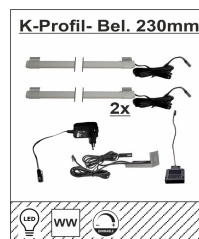

99 AJ 00 72

2er- Set, LED- Kombi- Profil-
Beleuchtung, 230x20x10mm,
2D/3D für Glas- Holzböden + als
Unterbau-Beleuchtung montierbar,
warmweiß, mit je 2m Kabel
inkl. Trafo, Handschalter dimmbar
+ Zuleitung