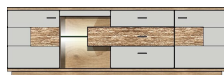

4A 12 MH 32

Art.-Nr.
Beschreibung
TV-Unterteil
2 Holztüren / 3 Schubkästen
2 offene Fächer
LED-Beleuchtung
1x 99 AJ 00 71
optional bestellbar

Breite / Höhe / Tiefe (cm)
ca. 190 / 60 / 48