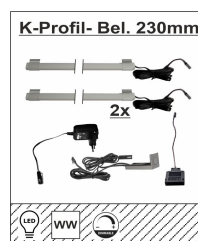

99 AJ 00 72

2er- Set, LED- Kombi- Profil-
Beleuchtung, 230x20x10mm,
2D/3D für Glas- Holzböden + als
Unterbau-Beleuchtung montierbar,
warmweiß, mit je 2m Kabel
inkl. Trafo, Handschalter dimmbar
+ Zuleitung

ca. 23 / 1 / 2