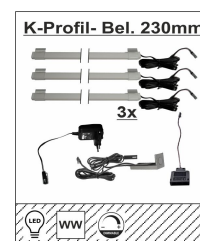

99 AJ 00 73

3er- Set, LED- Kombi- Profil-
Beleuchtung, 230x20x10mm,
2D/3D für Glas- Holzböden + als
Unterbau-Beleuchtung montierbar,
warmweiß, mit je 2m Kabel
inkl. Trafo, Handschalter dimmbar
+ Zuleitung

ca. 23 / 1 / 2