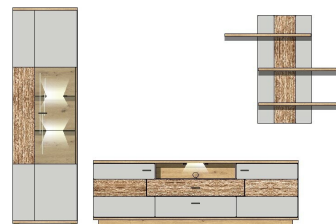

## Sets

4A 12 MH 87

TV-/Wohnlösung  
LED-Beleuchtung  
1x 99 AJ 00 72  
optional bestellbar

**best. aus Typen - 07/32/40**

ca. 300 / 165 / 48

4A 12 MH 88

TV-/Wohnlösung  
LED-Beleuchtung  
1x 99 AJ 00 73  
optional bestellbar