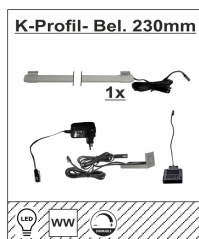

Typen

99 AJ 00 71

1er- Set, LED- Kombi- Profil-
Beleuchtung, 230x20x10mm,
2D/3D für Glas- Holzböden + als
Unterbau-Beleuchtung montierbar,
warmweiß, mit je 2m Kabel
inkl. Trafo, Handschalter dimmbar
+ Zuleitung

Breite / Höhe / Tiefe (cm)

ca. 23 / 1 / 2