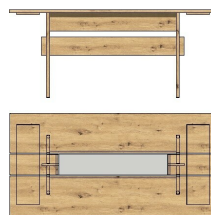

4A 12 MH 33

TV-Unterteil  
2 Holztüren / 2 Schubkästen  
1 offenes Fach  
LED-Beleuchtung  
1x 99 AJ 00 71  
optional bestellbar

Breite / Höhe / Tiefe (cm)  
ca. 190 / 60 / 48

4A 12 MH 40

Wandbord  
1 Boden

Breite / Höhe / Tiefe (cm)  
ca. 150 / 26 / 24

**Typen**

Art.-Nr. 4A 12 MH 42  
Beschreibung Wandregal  
li/re verwendbar  
3 Böden  
Breite / Höhe / Tiefe (cm) ca. 111 / 100 / 24

2A 12 MH 01  
Esstisch  
mit integriertem  
Ablagefach  
ca. 180 / 77 / 90