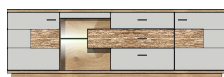

4A 12 MH 32

Art.-Nr.
Beschreibung

TV-Unterteil
2 Holztüren / 3 Schubkästen
2 offene Fächer
LED-Beleuchtung
1x 99 AJ 00 71
optional bestellbar

Breite / Höhe / Tiefe (cm)
ca. 190 / 60 / 48