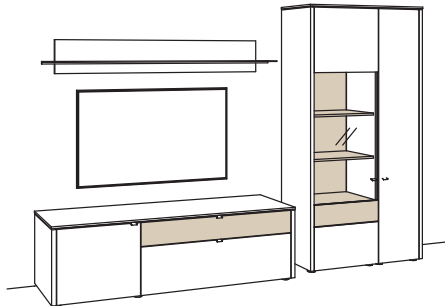

B 313 cm
 H 208 cm
 T 53/43/19 cm

Kombination bestehend aus:

1x Lowboard game	9711-....L
1x Wand-Paneel game	9808-....
1x Vitrine game	9783-....R

BELEUCHTUNGS-PAKET:

Komplette Beleuchtung inkl. Trafo, Verlängerung u. Funkdimmer **GLO7-0000**