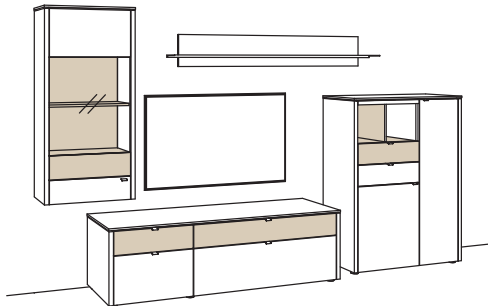

B	353 cm
H	208 cm
T	53/43/33/19 cm

Kombination bestehend aus:

1x Hängetype game	9727-....L
1x Lowboard game	9710-....L
1x Wand-Panel game	9808-....
1x Highboard game	9761-....R

BELEUCHTUNGS-PAKET:

Komplette Beleuchtung inkl. Trafo, Verlängerung u. Funkdimmer **GL15-0000**