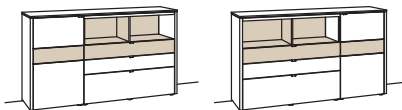

Anschlag links Anschlag rechts

Bestell-Nr.:	9752-....L/R	à
2x 1er Set LED-Beleuchtung	9790-0001 à	
Blattbeleuchtung	9791-0017	
Trafo	9795-0000	
Untergestell	9821-..06	
Untergestellbeleuchtung	9792-0006	

Sideboard game

4-türig
6 Holzböden, verstellbar
1 Schubkasten mit Vollauszug
(zweigeteilt)
2 offene Fächer
Vormontiert, 4 Colli

B 246 cm
H 106 cm
T 43 cm