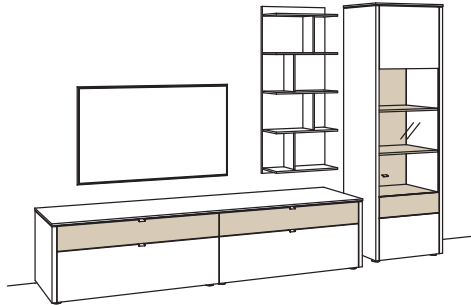

Kombination GA13-....L/R

R = spiegelseitig zur Abbildung

Achtung: Balkeneiche bei Lowboard B 246 cm nur auf Anfrage lieferbar!

B 333 cm
 H 208 cm
 T 53/43/22 cm

Kombination bestehend aus:

1x Lowboard game	9714-....
1x Paneel game	9804-..00
1x Vitrine game	9776-....R