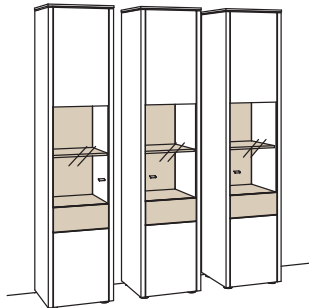

GAME

Lieferbare Ausführungen (bitte ergänzen Sie die Bestellnummer):

Korpus + Front: (5. + 6. Stelle)
37 - Lack kristallweiß matt
38 - Lack anthrazit matt

Akzentfronten: (7. + 8. Stelle)
71 - Balkeneiche
73 - gerade Lamelle
74 - schräge Lamelle

9. Stelle der Bestell-Nr.:
L=abgebildete Wand
R=spiegelseitige Wand

Untergestell optional: **-11..** Metall kristallweiß matt | **-18..** Metall anthrazit matt

Kombination GA01-....L/R

R = spiegelseitig zur Abbildung

B 180 cm
H 208 cm
T 43 cm

Kombination bestehend aus:

1x Vitrine game	9773-....L
2x Vitrine game	9773-....R

BELEUCHTUNGS-PAKET:

Komplette Beleuchtung inkl. Trafo, Verlängerung u. Funkdimmer **GL01-0000**

BELEUCHTUNG für Einzelbestellungen:

6x 1er Set LED-Beleuchtung, Vitrine à	9790-0001
3x Blattbeleuchtung, Vitrine à	9791-0011
2x Trafo à	9795-0000
1x Extra Verlängerung game	9796-0000
1x Funkdimmer-Set	0094-0044