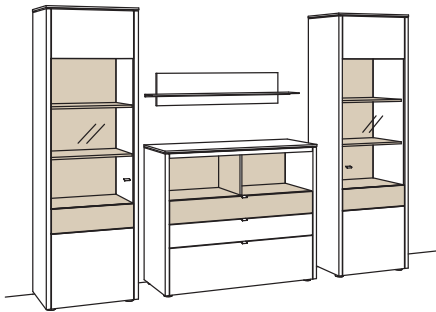

Zusatzausstattung, wahlweise:

3x Untergestell, Highboard à	9821-..01
3x Untergestellbeleuchtung, Highboard à	9792-0001

Kombination GA05-....

B 300 cm
 H 208 cm
 T 43/19 cm

Kombination bestehend aus:

1x Vitrine game	9779-....L
1x Sideboard game	9744-....
1x Wand-Paneel game	9807-....
1x Vitrine game	9779-....R