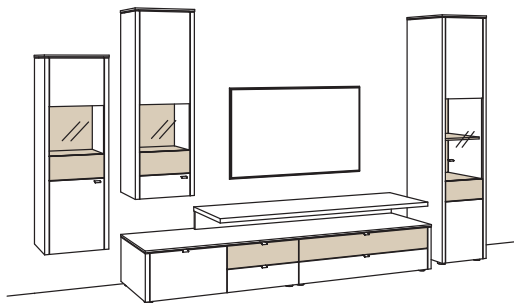

Kombination GA18-....L/R

R = spiegelseitig zur Abbildung

B 380 cm
H 208 cm
T 53/47/43/33 cm

Kombination bestehend aus:

1x Hängetype game	9723....L
1x Hängetype game	9724....L
1x Lowboard game	9706....L
1x Aufsatzkonsole game	9812..00
1x Vitrine game	9773....R

BELEUCHTUNGS-PAKET:

Komplette Beleuchtung inkl. Trafo, Verlängerung u. Funkdimmer **GL18-0000**

BELEUCHTUNG für Einzelbestellungen:

4x 1er Set LED-Beleuchtung, Hängetype/Vitrine à	9790-0001
2x Blattbeleuchtung, Hängetype à	9791-0001
1x Blattbeleuchtung, Lowboard	9791-0028
1x Blattbeleuchtung, Vitrine	9791-0011
1x Aufsatzbeleuchtung, Aufsatzkonsole	9793-0001
2x Trafo à	9795-0000
1x Extra Verlängerung game	9796-0000
1x Funkdimmer-Set	0094-0044

Zusatzausstattung, wahlweise:

2x Kabeldurchlass, Lowboard/Aufsatzkonsole à	9820-0000	
1x Kabelblende + TV-Wandhalterung	0098..44	s. S. 226
1x Infrarot-Repeater	0089-0044