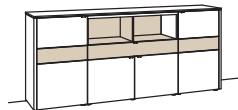

Achtung: Balkeneiche bei B 246 cm nur auf Anfrage lieferbar!

Bestell-Nr.:	9753-....	
2x 1er Set LED-Beleuchtung	9790-0001 à	
Blattbeleuchtung	9791-0018	
Trafo	9795-0000	
Untergestell	9821-..07	
Untergestellbeleuchtung	9792-0007