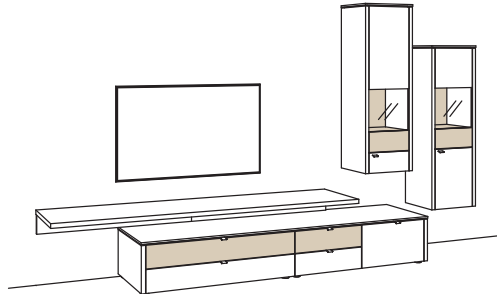

Kombination GA17-....L/R

R = spiegelseitig zur Abbildung

B 375 cm
H 210 cm
T 53/47/33 cm

Kombination bestehend aus:

1x Lowboard game	9706-....R
1x Aufsatzkonsole game	9813-..00
1x Hängetype game	9724-....R
1x Hängetype game	9723-....R