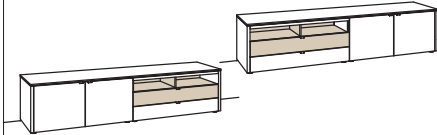

GAME

Lieferbare Ausführungen (bitte ergänzen Sie die Bestellnummer):

Korpus + Front: (5. + 6. Stelle)

37 - Lack kristallweiß matt

38 - Lack anthrazit matt

Akzentfronten: (7. + 8. Stelle)

71 - Balkeneiche

73 - gerade Lamelle

74 - schräge Lamelle

Untergestell optional: **-11..** Metall kristallweiß matt | **-18..** Metall anthrazit matt

1,5 RASTER H 55 cm

LOWBOARD

Lowboard game

2-türig
2 Holzböden, verstellbar
2 Schubkästen mit Vollauszügen
(zweigeteilt)
2 offene Fächer
Vormontiert, 3 Colli

Innenmaße offene Fächer:
2x BxHxT 574x135x383 mm

B à 246 cm
H 55 cm
T 53 cm

Bestell-Nr.:	9716-....L/R	à
2x 1er Set LED-Beleuchtung	9790-0001	à
Blattbeleuchtung	9791-0028	
Trafo	9795-0000	
Untergestell	9821-..07	
Untergestellbeleuchtung	9792-0007	
Kabeldurchlass	9820-0000	
Kabelblende	0096-..44	
Kabelblende + TV-Halterung	0098-..44	
IR-Repeater	0089-0044	

UNTERGESTELLE BITTE EXTRA BESTELLEN!

Zustausstattungen gegen Berechnung finden Sie ab Seite 223:

Panel, Aufsatzkonsole, Untergestell, LED-Beleuchtung-, Besteckeinsatz, TV-Zubehör, Trafo, Funkdimmer-Set ...

Pflegeset 2 für hell geölte Oberflächen:
Bestell-Nr.: **0000-1428**

Sonderanfertigungen (Breiten-, Höhen und Tiefenkürzung auf Anfrage möglich!)

Keine Sonderfarbtöne möglich.