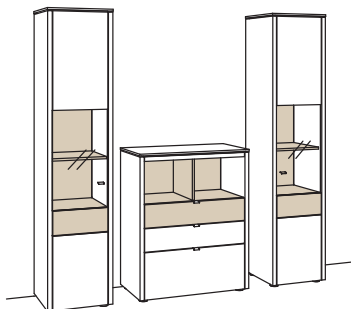

Kombination GA03-....

B 220 cm
H 208 cm
T 43 cm

Kombination bestehend aus:

1x Vitrine game	9773-....L
1x Sideboard game	9741-....
1x Vitrine game	9773-....R

Zusatzausstattung, wahlweise:

Komplette Beleuchtung inkl. Trafo, Verlängerung u. Funkdimmer **GL03-0000**

BELEUCHTUNG für Einzelbestellungen:

6x 1er Set LED-Beleuchtung, Sideboard/Vitrine à	9790-0001
2x Blattbeleuchtung, Vitrine à	9791-0011
1x Blattbeleuchtung, Sideboard	9791-0013
2x Trafo à	9795-0000
1x Extra Verlängerung game	9796-0000
1x Funkdimmer-Set	0094-0044

weitere Zubehör:

1x Untergestell, Sideboard	9821-..02
1x Untergestellbeleuchtung, Sideboard	9792-0002