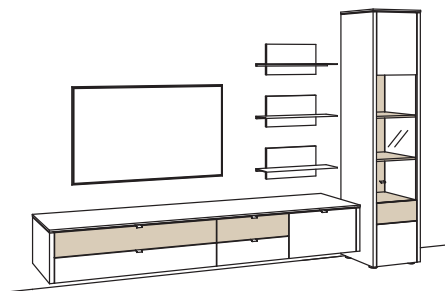

B 313 cm
H 208 cm
T 53/43/19 cm

Kombination bestehend aus:

1x Hängelowboard game	9701-....R
3x Wand-Paneel game	9806-....
1x Vitrine game	9770-....R

BELEUCHTUNGS-PAKET:

Komplette Beleuchtung inkl. Trafo, Verlängerung u. Funkdimmer **GLO8-0000**

BELEUCHTUNG für Einzelbestellungen:

3x 1er Set LED-Beleuchtung, Vitrine à	9790-0001
1x Blattbeleuchtung, Hängelowboard	9791-0028
1x Blattbeleuchtung, Vitrine	9791-0011
3x Paneelbeleuchtung, Wand-Paneel à	9794-0001
1x Unterbodenbeleuchtung, Hängelowboard	9797-0002
2x Trafo à	9795-0000
1x Extra Verlängerung game	9796-0000
1x Funkdimmer-Set	0094-0044

Zusatzausstattung, wahlweise:

1x Kabeldurchlass, Hängelowboard	9820-0000
1x Kabelblende + TV-Wandhalterung	0098-..44 s. S. 226
1x Infrarot-Repeater	0089-0044

Wand-Paneel und Alu-Ablage immer in der Farbe des Korpus.