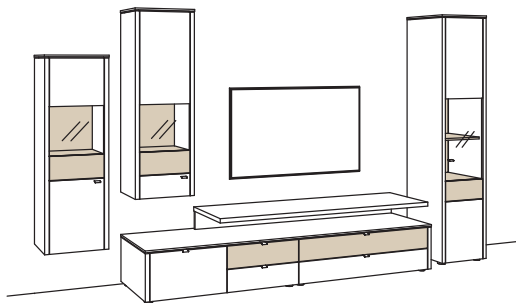

B 380 cm
H 208 cm
T 53/47/43/33 cm

Kombination bestehend aus:

1x Hängetype game	9723-....L
1x Hängetype game	9724-....L
1x Lowboard game	9706-....L
1x Aufsatzkonsole game	9812-..00
1x Vitrine game	9773-....R