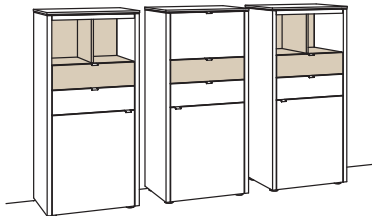

Kombination GA04-....L/R

R = spiegelseitig zur Abbildung

B 240 cm
 H 140 cm
 T 43 cm

Kombination bestehend aus:

1x Highboard game	9758-....L
1x Highboard game	9757-....R
1x Highboard game	9758-....R

BELEUCHTUNGS-PAKET: