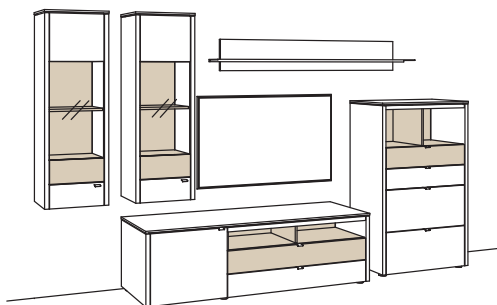

Kombination GA16-....L/R

R = spiegelseitig zur Abbildung

B	360 cm
H	208 cm
T	53/43/33/19 cm

Kombination bestehend aus:

2x Hängetype game	9722-....L
1x Lowboard game	9712-....L
1x Wand-Panel game	9808-....
1x Highboard game	9760-....

BELEUCHTUNGS-PAKET:

Komplette Beleuchtung inkl. Trafo, Verlängerung u. Funkdimmer **GL16-0000**

BELEUCHTUNG für Einzelbestellungen:

8x 1er Set LED-Beleuchtung, Hängetype/Lowboard/Highboard à	9790-0001
2x Blattbeleuchtung, Hängetype à	9791-0001
1x Blattbeleuchtung, Lowboard	9791-0027
1x Blattbeleuchtung, Highboard	9791-0013
1x Panelbeleuchtung, Wand-Panel	9794-0003
3x Trafo à	9795-0000
1x Extra Verlängerung game	9796-0000
1x Funkdimmer-Set	0094-0044

Zusatzausstattung, wahlweise:

1x Untergestell, Lowboard	9821-..06
1x Untergestellbeleuchtung, Lowboard	9792-0006
1x Untergestell, Highboard	9821-..02
1x Untergestellbeleuchtung, Highboard	9792-0002
1x Kabeldurchlass, Lowboard	9820-0000
1x Kabelblende + TV-Wandhalterung	0098-..44 s. S. 226
1x Infrarot-Repeater	0089-0044

Wand-Panel und Alu-Ablage immer in der Farbe des Korpus.