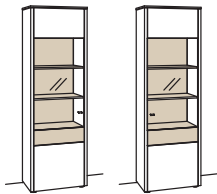

GAME

Lieferbare Ausführungen (bitte ergänzen Sie die Bestellnummer):

Korpus + Front: (5. + 6. Stelle)
37 - Lack kristallweiß matt
38 - Lack anthrazit matt

Akzentfronten: (7. + 8. Stelle)
71 - Balkeneiche
73 - gerade Lamelle
74 - schräge Lamelle

Untergestell optional: **-11..** Metall kristallweiß matt | **-18..** Metall anthrazit matt

6 RASTER

H 208 cm

VITRINE

Vitrine game

1-türig
1 Holzboden, verstellbar
2 Holzböden hinter Glas, fest
Aufgebaut

B à 67 cm
H 208 cm
T 43 cm

Anschlag links Anschlag rechts

Bestell-Nr.: **9779-....L/R**

3x 1er Set LED-Beleuchtung	9790-0001	à
Blattbeleuchtung	9791-0012	
Trafo	9795-0000	
Untergestell	9821-..01	
Untergestellbeleuchtung	9792-0001