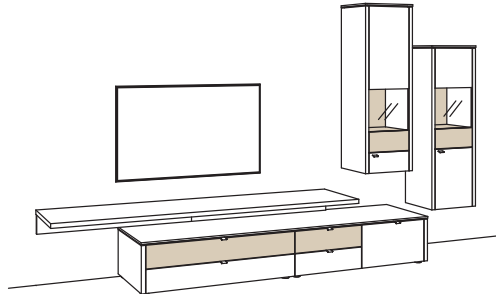

Kombination GA17-....L/R

R = spiegelseitig zur Abbildung

B 375 cm
H 210 cm
T 53/47/33 cm

Kombination bestehend aus:

1x Lowboard game	9706....R
1x Aufsatzkonsole game	9813..00
1x Hängetype game	9724....R
1x Hängetype game	9723....R