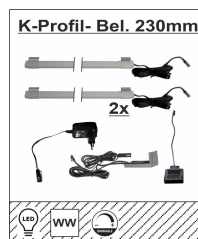

99 AJ 00 72

2er- Set, LED- Kombi- Profil-
Beleuchtung, 230x20x10mm,
2D/3D für Glas- Holzböden + als
Unterbau-Beleuchtung montierbar,
warmweiß, mit je 2m Kabel
inkl. Trafo, Handschalter dimmbar
+ Zuleitung

ca. 23 / 1 / 2