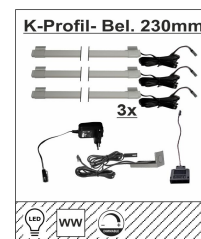

99 AJ 00 73

3er- Set, LED- Kombi- Profil-
Beleuchtung, 230x20x10mm,
2D/3D für Glas- Holzböden + als
Unterbau-Beleuchtung montierbar,
warmweiß, mit je 2m Kabel
inkl. Trafo, Handschalter dimmbar
+ Zuleitung

ca. 23 / 1 / 2