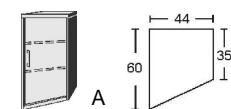

Tiefenausgleichs-Kommode
1 Tür, rechts angeschlagen
2 Fachböden

**Durchgehende
Deckplatte**
Max. Breite
bis 206 cm

- .. 43 San Remo Eiche*/ Front Hellgrau Tür auf Wunsch
- .. 46 San Remo Eiche*/ Front Lichtweiß auch links angeschlagen

B 50,5, H 98,5, T 60	B 50,5, H 98,5, T 60	B 50,5, H 98,5, T 60	B 44, H 98,5, T 35,5 / 60	B 44, H 98,5, T 60 / 35,5	
7541.00 ..	7543.00 ..	7544.00 ..	7550.00 ..	7551.00 ..	7547.00 ..

- .. 60 Livorno Buche*/ Front Hellgrau
- .. 78 Livorno Buche*/ Front Lichtweiß

- .. 59 Wildeiche*/ Front Hellgrau
- .. 93 Wildeiche*/ Front Lichtweiß

*Die Oberflächen-Dekore sind furniergetreue Nachbildungen.

B= Breite, H= Höhe, T= Tiefe in cm

Z=zerlegt, A=aufgebaut

Kleine Abweichungen vorbehalten!