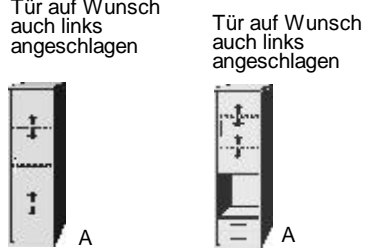

BREITE 75 CM

Element
 2 Türen
 2 verstellbare Böden
 1 Nische
 H 27,5 cm
 2 Schubkästen

Regal-Element
 1 fester Boden
 2 verstellbare Böden

B 75, H 161, T 35,5
7311.00..

B 75, H 161, T 35,5
7313.00..

BREITE 50,5 CM