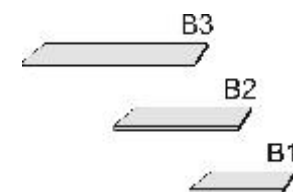

BREITE 281 CM

Drehtürenschränk 2 Mittelwände 6 Einlegeböden 3 Kleiderstangen	Drehtürenschränk 2 mittlere Türen mit Spiegel 2 Mittelwände 6 Einlegeböden 3 Kleiderstangen	Drehtürenschränk 2 Mittelwände 5 Einlegeböden 3 Kleiderstangen 3 Schubkästen	Drehtürenschränk 2 kurze mittlere Türen mit Spiegel 2 Mittelwände 5 Einlegeböden 3 Kleiderstangen 3 Schubkästen

Einlegeböden
für Dreh- und Schwebetürenschränke Höhe 211 cm
22 mm stark
Längskanten ummantelt
Tiefe 47 cm

.. 55 Sonoma Eiche*/ Front Lichtweiß	B 281, H 211, T 60	B 281, H 211, T 60	B 281, H 211, T 60	B 281, H 211, T 60	B 90	B 69	B 44,2
.. 56 Sonoma Eiche*/ Front Hellgrau	6200.01 ..	6200.31 ..	6205.01 ..	6205.31 ..	6270.00	6271.00	6272.00

- .. 60 Livorno Buche*/ Front Hellgrau
- .. 78 Livorno Buche*/ Front Lichtweiß
- .. 59 Wildeiche*/ Front Hellgrau
- .. 93 Wildeiche*/ Front Lichtweiß