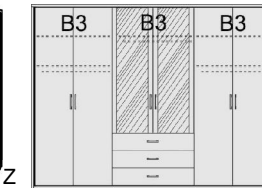

BREITE 281 CM

Drehtürenschränk
2 Mittelwände
6 Einlegeböden
3 Kleiderstangen

Drehtürenschränk
2 mittlere Türen mit Spiegel
2 Mittelwände
6 Einlegeböden
3 Kleiderstangen

Drehtürenschränk
2 Mittelwände
5 Einlegeböden
3 Kleiderstangen
3 Schubkästen

Drehtürenschränk
2 kurze mittlere Türen mit Spiegel
2 Mittelwände
5 Einlegeböden
3 Kleiderstangen
3 Schubkästen

Einlegeböden
für Dreh- und Schwebetürenschränke Höhe 211 cm
22 mm stark
Längskanten ummantelt
Tiefe 47 cm

- .. 43 San Remo Eiche*/ Front Hellgrau
- .. 46 San Remo Eiche*/ Front Lichtweiß

.. 55 Sonoma Eiche*/ Front Lichtweiß B 281, H 211, T 60
.. 56 Sonoma Eiche*/ Front Hellgrau **6200.01 ..**

B 281, H 211, T 60
6200.31 ..

B 281, H 211, T 60
6205.01 ..

B 281, H 211, T 60
6205.31 ..

B 90 B 69 B 44,2
6270.00 · 6271.00 · 6272.00 ·

- .. 60 Livorno Buche*/ Front Hellgrau
- .. 78 Livorno Buche*/ Front Lichtweiß

- .. 59 Wildeiche*/ Front Hellgrau
- .. 93 Wildeiche*/ Front Lichtweiß