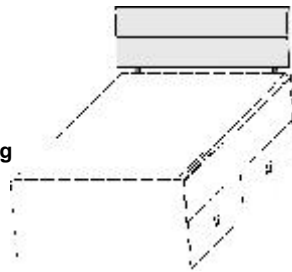

Kopfteilpolster für Kastenbett

Design-Kunstleder wahlweise in 3 Ausführungen,
Rückseite mit Fibertextoff bespannt

- 08 Havanna
- 25 Weiss
- 39 Anthrazit

Polsterrücken zur Wand ausrichten

für Breite	für Breite	für Breite	für Breite
90 cm	100 cm	120 cm	140 cm

B 81, H 30	B 91, H 30	B 111, H 30	B 131, H 30
6804.00 ..	6805.00 ..	6806.00 ..	6807.00 ..