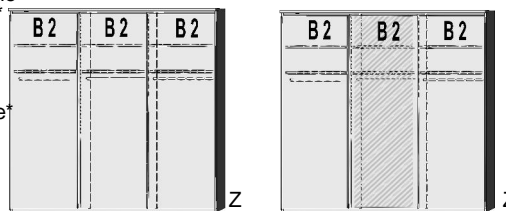

BREITE 215 CM

Schwebetürenschränk

2 Mittelwände
6 Einlegeböden
3 Kleiderstangen

Dämpfer-Set

zur für 3-türigen
Schwebetürenschränk
Art.-Nr. 6316.00./6316.30
mit Soft-Stop-Führung
und Griff
Kollisions-Dämpfer
und Türdämpfer
dämpfen alle 3 Türen

Einsatz

für Schwebetürenschränk
3 Schubkästen
mit Soft-Stop-Führung
und Griff
SK-Blenden:
1xH13,8cm
2xH20,8cm

Einsatz

für Schwebetürenschränk
3 grifflose Schubkästen
auf Push-Open-
Führungsschienen
SK-Blenden:
1xH13,8cm
2xH20,8cm

Einlegeböden

für Dreh- und Schwebetürenschränke Höhe 211 cm
22 mm stark
Längskanten ummantelt
Tiefe 47 cm

- .. 68 Artisan Eiche*/ Front Lichtweiß
- .. 69 Artisan Eiche*/ Front Hellgrau
- .. 65 Astkernbuche*/ Front Hellgrau
- .. 81 Astkernbuche*/ Front Lichtweiß

- .. 43 San Remo Eiche*/ Front Hellgrau
- .. 46 San Remo Eiche*/ Front Lichtweiß

Spiegeltür auch links oder rechts verwendbar		Spiegeltür auch links oder rechts verwendbar		Spiegeltür auch links oder rechts verwendbar		Spiegeltür auch links oder rechts verwendbar	
B 215, H 211, T 64,5	B 215, H 211, T 64,5	B 50,5, H 59, T 50	B 50,5, H 59, T 50	B 50,5, H 59, T 50	B 69	B 90	B 90
6316.00 ..	6316.30 ..	6301.0001	6307.00 ..	6309.00 ..	6271.00 ..	6270.00 ..	6270.00 ..

- .. 60 Livorno Buche*/ Front Hellgrau
- .. 78 Livorno Buche*/ Front Lichtweiß

- .. 59 Wildeiche*/ Front Hellgrau
- .. 93 Wildeiche*/ Front Lichtweiß