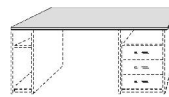

Stützfuß

Silberfarbig
für alle Arbeitsplatten
Ø 65 mm
höhenverstellbar
von 72 bis 75 cm

- .. 43 San Remo Eiche*/ Front Hellgrau
- .. 46 San Remo Eiche*/ Front Lichtweiß

- .. 55 Sonoma Eiche*/ Front Lichtweiß
- .. 56 Sonoma Eiche*/ Front Hellgrau **7895.0001**

- .. 60 Livorno Buche*/ Front Hellgrau
- .. 78 Livorno Buche*/ Front Lichtweiß

- .. 59 Wildeiche*/ Front Hellgrau
- .. 93 Wildeiche*/ Front Lichtweiß

Arbeitsplatte T 65

Arbeitsplatte T 80

Arbeitsplatte T 70,5/80

Rundung rechts oder
links verwendbar

Arbeitsplatte

1 abgeschrägte Ecke
4 Verbindungsglaschen

Arbeitsplatte

abgerundet
4 Verbindungsglaschen

Belastbarkeit: bis 20 kg
ab 20 kg Stützfuß 7895.0001 erforderlich

B 125,5, T 65	B 150, T 65	B 150, T 80	B 176, T 80	B 200,5, T 80	B 150, T 70,5/80	B 69,5 T 69,5	B 69,5 T 69,5
7900.00 ..	7901.00 ..	7910.00 ..	7911.00 ..	7912.00 ..	7920.00 ..	7947.00 ..	7948.00 ..

*Die Oberflächen-Dekore sind furniergetreue Nachbildungen.

B= Breite, H= Höhe, T= Tiefe in cm

Z=zerlegt, A=aufgebaut

Kleine Abweichungen vorbehalten! 32