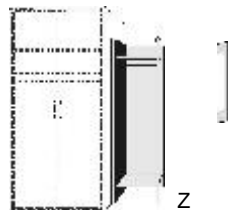

**DREHTÜRENSCHRÄNKE  
HÖHE 161 CM  
ABSCHLUSSREGAL  
ZUBEHÖR  
SCHUHSCHRÄNKE**

BREITE 96 CM

HÖHE 161 CM

Verblendmaterial

**Drehtürenschränk**  
1 Einlegeboden  
1 Kleiderstange

3 Einlegeböden

**Abschlussregal**  
2 Böden  
1 Garderobenstange links oder rechts verwendbar