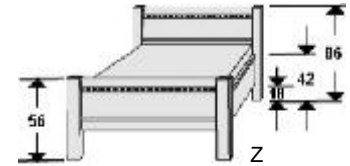

## Alle Futonbetten auch in Komforthöhe 49 cm (Oberkante Bettseiten) lieferbar und als Sonderanfertigung in 190er und 210er Länge

Sonderanfertigung - Mehrpreis pro Änderung:

Matratzenmaße in cm		B	L	H	Art.-Nr.	Preis	B	L	H	Art.-Nr.	Preis	B	L	H	Art.-Nr.	Preis	B	L	H	Art.-Nr.	Preis
90er	90x200	98	208	42/42	6601.00	..	98	208	42/86	6601.24	..	98	215	42/86	6601.22	..	98	208	56/86	6651.24	..
	90x220	98	228	42/42	6602.00	..	98	228	42/86	6602.24	..	98	235	42/86	6602.22	..	98	228	56/86	6652.24	..
100er	100x200	108	208	42/42	6604.00	..	108	208	42/86	6604.24	..	108	215	42/86	6604.22	..	108	208	56/86	6654.24	..
	100x220	108	228	42/42	6605.00	..	108	228	42/86	6605.24	..	108	235	42/86	6605.22	..	108	228	56/86	6655.24	..
120er	120x200	128	208	42/42	6607.00	..	128	208	42/86	6607.24	..	128	215	42/86	6607.22	..	128	208	56/86	6657.24	..
	120x220	128	228	42/42	6608.00	..	128	228	42/86	6608.24	..	128	235	42/86	6608.22	..	128	228	56/86	6658.24	..
140er	140x200	148	208	42/42	6610.00	..	148	208	42/86	6610.24	..	148	215	42/86	6610.22	..	148	208	56/86	6660.24	..
	140x220	148	228	42/42	6611.00	..	148	228	42/86	6611.24	..	148	235	42/86	6611.22	..	148	228	56/86	6661.24	..
160er mit Mittelbalken	160x200	168	208	42/42	6613.00	..	168	208	42/86	6613.24	..	168	215	42/86	6613.22	..	168	208	56/86	6663.24	..
	160x220	168	228	42/42	6614.00	..	168	228	42/86	6614.24	..	168	235	42/86	6614.22	..	168	228	56/86	6664.24	..
180er mit Mittelbalken	180x200	188	208	42/42	6616.00	..	188	208	42/86	6616.24	..	188	215	42/86	6616.22	..	188	208	56/86	6666.24	..
	180x220	188	228	42/42	6617.00	..	188	228	42/86	6617.24	..	188	235	42/86	6617.22	..	188	228	56/86	6667.24	..
200er mit Mittelbalken	200x200	208	208	42/42	6619.00	..	208	208	42/86	6619.24	..	208	215	42/86	6619.22	..	208	208	56/86	6669.24	..
	200x220	208	228	42/42	6620.00	..	208	228	42/86	6620.24	..	208	235	42/86	6620.22	..	208	228	56/86	6670.24	..