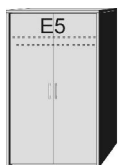

**DREHTÜRENSCHRÄNKE
HÖHE 161 CM
ABSCHLUSSREGAL
ZUBEHÖR
SCHUHSCHRÄNKE**

BREITE 96 CM

HÖHE 161 CM

Verblendmaterial

Drehtürenschränk

1 Einlegeboden
1 Kleiderstange

Abschlussregal

2 Böden
1 Garderobenstange
links oder
rechts verwendbar

zusätzlicher Griff

Alle Grifftypen mit
128mm Bohrloch-
abstand

Bitte die Griff-Nr.
angeben!

Schränkseite

22mm stark
ungebohrt, für Wand-
verblendung

Elementseite

22mm stark
ungebohrt, für Wand-
verblendung

Pannelelement

für Wandverkleidung

Plattenstärke 1,6 cm

B 96, H 161, T 60

6340.00 ..

B 96, H 161, T 60

6341.00 ..

B 48, H 178, T 35,5

6406.00 ..

B 2,2, H 208, T 59,5

6099.0001

B 2,2, H 208, T 34,6

6094.00 ..

B 2,2, H 208, T 34,6

6096.00 ..

Zuschnitt auf Wunschmaß: +

B 230, H 94,5

7710.00 ..

*Dekor-Nr. und Oberflächen

- .. 02 Livorno Buche*
- .. 04 Hellgrau
- .. 05 San Remo Eiche*
- .. 09 Wildeiche*
- .. 11 Artisan Eiche*
- .. 15 Sonoma Eiche*
- .. 25 Lichtweiß
- .. 80 Astkernbuche*

- .. 34 Lichtweiß/ Front Astkernbuche*
- .. 35 Lichtweiß/ Front Hellgrau
- .. 42 Lichtweiß/ Front Livorno Buche*
- .. 47 Lichtweiß/ Front San Remo Eiche*
- .. 61 Lichtweiß/ Front Sonoma Eiche*
- .. 64 Lichtweiß/ Front Artisan Eiche*
- .. 94 Lichtweiß/ Front Wildeiche*

- .. 75 Hellgrau/ Front Livorno Buche*
- .. 79 Hellgrau/ Front San Remo Eiche*
- .. 83 Hellgrau/ Front Wildeiche*
- .. 84 Hellgrau/ Front Sonoma Eiche*
- .. 85 Hellgrau/ Front Lichtweiß
- .. 86 Hellgrau/ Front Astkernbuche*
- .. 91 Hellgrau/ Front Artisan Eiche*

Breite 75 cm

Breite 75 cm

Breite 96 cm