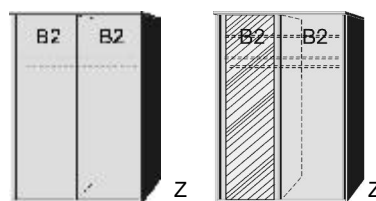

SCHWEBETÜREN- SCHRÄNKE ZUBEHÖR

BREITE 125 CM

Schwebetürenschränk

1 Mittelwand
4 Einlegeböden
2 Kleiderstangen

Einlegeboden

für Schwebetürenschränk
22mm stark

BREITE 144 CM

Schwebetürenschränk