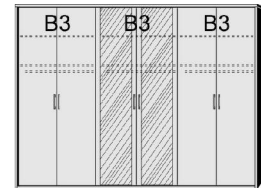

BREITE 281 CM

Drehtürenschränk
2 Mittelwände
6 Einlegeböden
3 Kleiderstangen

Drehtürenschränk
2 mittlere Türen mit Spiegel
2 Mittelwände
6 Einlegeböden
3 Kleiderstangen

Drehtürenschränk
2 Mittelwände
5 Einlegeböden
3 Kleiderstangen
3 Schubkästen

Drehtürenschränk
2 kurze mittlere Türen mit Spiegel
2 Mittelwände
5 Einlegeböden
3 Kleiderstangen
3 Schubkästen

Einlegeböden
für Dreh- und Schwebetürenschränke Höhe 211 cm
22 mm stark
Längskanten ummantelt
Tiefe 47 cm

- .. 43 San Remo Eiche*/ Front Hellgrau
- .. 46 San Remo Eiche*/ Front Lichtweiß

.. 55 Sonoma Eiche*/ Front Lichtweiß B 281, H 211, T 60
.. 56 Sonoma Eiche*/ Front Hellgrau **6200.01 ..**

B 281, H 211, T 60
6200.31 ..

B 281, H 211, T 60
6205.01 ..

B 281, H 211, T 60
6205.31 ..

B 90 B 69 B 44,2
6270.00 · 6271.00 · 6272.00 ·

- .. 60 Livorno Buche*/ Front Hellgrau
- .. 78 Livorno Buche*/ Front Lichtweiß

- .. 59 Wildeiche*/ Front Hellgrau
- .. 93 Wildeiche*/ Front Lichtweiß