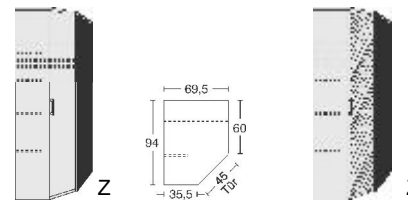

BREITE 94/69,5 CM

Eckschrank
1 Tür, rechts angeschlagen,
auch links verwendbar
2 große Böden B 68cm
4 kleine Böden B 33cm
1 Kleiderstange
LED-Innenbeleuchtung
mit Bewegungsmelder

mit
Spiegel

B 94/ 69,5, H 211, T 35,5/ 60
6360.00 ..

6360.30 ..