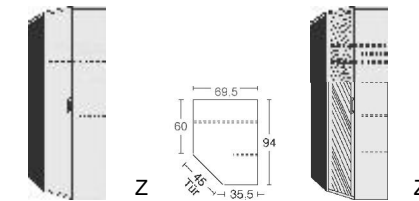

BREITE 69,5/94 CM

Eckschrank
1 Tür, links angeschlagen,
auch rechts verwendbar
2 große Böden B 68cm
4 kleine Böden B 33cm
1 Kleiderstange
LED-Innenbeleuchtung
mit Bewegungsmelder

mit
Spiegel

B 69,5/ 94, H 211, T 60/ 35,5
6361.00 ..

6361.30 ..

- .. 60 Livorno Buche*/ Front Hellgrau
- .. 78 Livorno Buche*/ Front Lichtweiß

- .. 59 Wildeiche*/ Front Hellgrau
- .. 93 Wildeiche*/ Front Lichtweiß

*Die Oberflächen-Dekore sind furniergetreue Nachbildungen. B= Breite, H= Höhe, T= Tiefe in cm

Z=zerlegt, A=aufgebaut

Kleine Abweichungen vorbehalten! 9