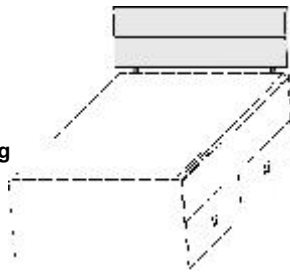

*Dekor-Nr. und Oberflächen

- .. 02 Livorno Buche*
- .. 04 Hellgrau
- .. 05 San Remo Eiche*
- .. 09 Wildeiche*
- .. 11 Artisan Eiche*
- .. 15 Sonoma Eiche*
- .. 25 Lichtweiß
- .. 80 Astkernbuche*

- .. 34 Lichtweiß/ Front Astkernbuche*
- .. 35 Lichtweiß/ Front Hellgrau
- .. 42 Lichtweiß/ Front Livorno Buche*
- .. 47 Lichtweiß/ Front San Remo Eiche*
- .. 61 Lichtweiß/ Front Sonoma Eiche*
- .. 64 Lichtweiß/ Front Artisan Eiche*
- .. 94 Lichtweiß/ Front Wildeiche*

- .. 75 Hellgrau/ Front Livorno Buche*
- .. 79 Hellgrau/ Front San Remo Eiche*
- .. 83 Hellgrau/ Front Wildeiche*
- .. 84 Hellgrau/ Front Sonoma Eiche*
- .. 85 Hellgrau/ Front Lichtweiß
- .. 86 Hellgrau/ Front Astkernbuche*
- .. 91 Hellgrau/ Front Artisan Eiche*

Maximale Belastbarkeit: 10 kg

Anhängetisch

- .. 68 Artisan Eiche*/ Front Lichtweiß
- .. 69 Artisan Eiche*/ Front Hellgrau

- .. 65 Astkernbuche*/ Front Hellgrau
- .. 81 Astkernbuche*/ Front Lichtweiß

- .. 43 San Remo Eiche*/ Front Hellgrau
- .. 46 San Remo Eiche*/ Front Lichtweiß

- .. 55 Sonoma Eiche*/ Front Lichtweiß B 35, T 50
- .. 56 Sonoma Eiche*/ Front Hellgrau 6811.00 ..

- .. 60 Livorno Buche*/ Front Hellgrau
- .. 78 Livorno Buche*/ Front Lichtweiß

- .. 59 Wildeiche*/ Front Hellgrau
- .. 93 Wildeiche*/ Front Lichtweiß

Kopfteilpolster für Kastenbett

Design-Kunstleder wahlweise in 3 Ausführungen,
Rückseite mit Fibertextoff bespannt

- 08 Havanna
- 25 Weiss
- 39 Anthrazit

Polsterrücken zur Wand ausrichten

für Breite 90 cm	für Breite 100 cm	für Breite 120 cm	für Breite 140 cm

B 81, H 30	B 91, H 30	B 111, H 30	B 131, H 30
6804.00 ..	6805.00 ..	6806.00 ..	6807.00 ..