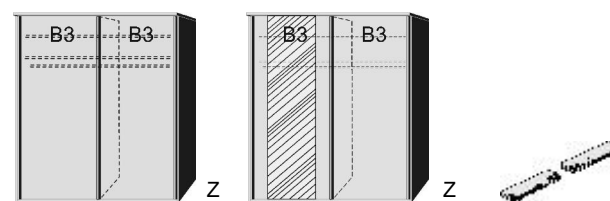

BREITE 187 CM

Schwebetürenschränk

1 Mittelwand
4 Einlegeböden
2 Kleiderstangen

Türdämpfer

1 Satz
nur für 2-türige
Schwebetürenschränke

Spiegeltür auch rechts verwendbar		Spiegeltür auch rechts verwendbar		Spiegeltür auch rechts verwendbar	
B 125, H 211, T 64,5	B 59,5, T 47	B 144, H 211, T 64,5	B 187, H 211, T 64,5	B 187, H 211, T 64,5	B 187, H 211, T 64,5
6306.00 ..	6306.30 ..	5293.00 ..	6310.00 ..	6310.30 ..	6315.00 ..
					6315.30 ..
					6308.0001

*Dekor-Nr. und Oberflächen

- .. 02 Livorno Buche*
- .. 04 Hellgrau
- .. 05 San Remo Eiche*
- .. 09 Wildeiche*
- .. 11 Artisan Eiche*
- .. 15 Sonoma Eiche*
- .. 25 Lichtweiß
- .. 80 Astkernbuche*

- .. 34 Lichtweiß/ Front Astkernbuche*
- .. 35 Lichtweiß/ Front Hellgrau
- .. 42 Lichtweiß/ Front Livorno Buche*
- .. 47 Lichtweiß/ Front San Remo Eiche*
- .. 61 Lichtweiß/ Front Sonoma Eiche*
- .. 64 Lichtweiß/ Front Artisan Eiche*
- .. 94 Lichtweiß/ Front Wildeiche*

- .. 75 Hellgrau/ Front Livorno Buche*
- .. 79 Hellgrau/ Front San Remo Eiche*
- .. 83 Hellgrau/ Front Wildeiche*
- .. 84 Hellgrau/ Front Sonoma Eiche*
- .. 85 Hellgrau/ Front Lichtweiß
- .. 86 Hellgrau/ Front Astkernbuche*
- .. 91 Hellgrau/ Front Artisan Eiche*