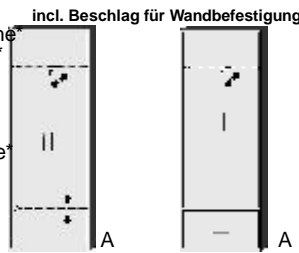

Breite 75 cm