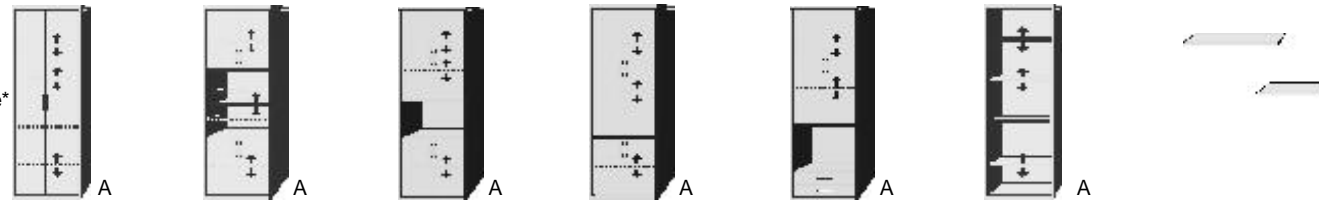

BREITE 75 CM

Element 2 Türen 1 fester Boden 3 verstellbare Böden	Element 4 Türen 3 verstellbare Böden 1 Nische, Gesamthöhe 86,5cm	Element mit Bücherfach 4 Türen 3 verstellbare Böden 1 Nische H 49,5cm	Element 4 Türen 3 verstellbare Böden 1 Schubkasten	Element 2 Türen 2 verstellbare Böden 1 Nische H 42,5cm 2 Schubkästen	Regal-Element 1 fester Boden 3 verstellbare Böden	Einlegeböden für Elemente in den Breiten 96 cm 75cm

- .. 68 Artisan Eiche*/ Front Lichtweiß
- .. 69 Artisan Eiche*/ Front Hellgrau
- .. 65 Astkernbuche*/ Front Hellgrau
- .. 81 Astkernbuche*/ Front Lichtweiß

.. 55 Sonoma Eiche*/ Front Lichtweiß	B 75, H 211, T 35,5	B 75, H 211, T 35,5	B 75, H 211, T 35,5	B 75, H 211, T 35,5	B 75, H 211, T 35,5	B 75, H 211, T 35,5	B 91,6	B 70,5
.. 56 Sonoma Eiche*/ Front Hellgrau	7131.00 ..	7132.00 ..	7133.00 ..	7134.00 ..	7135.00 ..	7136.00 ..	7109.00 ..	7139.00 ..

- .. 60 Livorno Buche*/ Front Hellgrau
- .. 78 Livorno Buche*/ Front Lichtweiß

- .. 59 Wildeiche*/ Front Hellgrau
- .. 93 Wildeiche*/ Front Lichtweiß