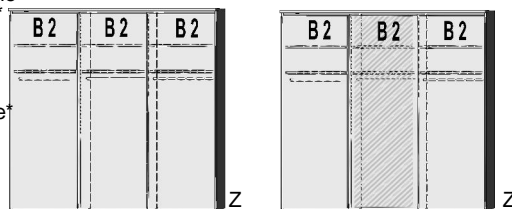

BREITE 215 CM

Schwebetürenschränk
2 Mittelwände
6 Einlegeböden
3 Kleiderstangen

Dämpfer-Set
nur für 3-türigen
Schwebetürenschränk
Art.-Nr. 6316.00./6316.30
mit Soft-Stop-Führung
und Griff
Kollisions-Dämpfer
und Türdämpfer
dämpfen alle 3 Türen

Einsatz
für Schwebetürenschränk
3 Schubkästen
mit Soft-Stop-Führung
und Griff
SK-Blenden:
1xH13,8cm
2xH20,8cm

Einsatz
für Schwebetürenschränk
3 grifflose Schubkästen
auf Push-Open-
Führungsschienen
SK-Blenden:
1xH13,8cm
2xH20,8cm

Einlegeböden
für Dreh- und Schwebetürenschränke Höhe 211 cm
3 grifflose Schubkästen
22 mm stark
Längskanten ummantelt
Tiefe 47 cm

- .. 43 San Remo Eiche*/ Front Hellgrau
- .. 46 San Remo Eiche*/ Front Lichtweiß

- .. 55 Sonoma Eiche*/ Front Lichtweiß
- .. 56 Sonoma Eiche*/ Front Hellgrau

- .. 60 Livorno Buche*/ Front Hellgrau
- .. 78 Livorno Buche*/ Front Lichtweiß

- .. 59 Wildeiche*/ Front Hellgrau
- .. 93 Wildeiche*/ Front Lichtweiß

Spiegeltür auch links oder rechts verwendbar		Spiegeltür auch links oder rechts verwendbar		Spiegeltür auch links oder rechts verwendbar		Spiegeltür auch links oder rechts verwendbar	
B 215, H 211, T 64,5	B 59,5, H 59, T 50	B 50,5, H 59, T 50	B 50,5, H 59, T 50	B 69	B 90	B 69	B 90
6316.00 ..	6316.30 ..	6301.0001	6307.00 ..	6309.00 ..	6271.00 ..	6270.00 ..	6270.00 ..