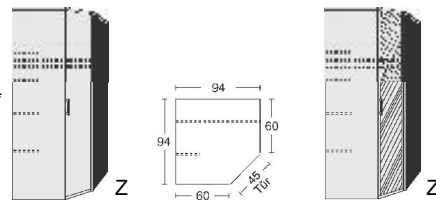

BREITE 94/94 CM

Eckschrank
1 Tür, rechts angeschlagen,
auch links verwendbar
2 große Böden B 90cm
4 kleine Böden B 33cm
1 Kleiderstange
LED-Innenbeleuchtung
mit Bewegungsmelder

mit
Spiegel

B 94/ 94, H 211, T 60/ 60
6355.00 ..

6355.30 ..