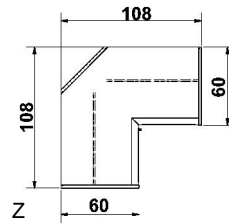

Eckschrank
2 Türen, Kleiderschranksatz mit
1 Einlegeboden B91,6, T47cm, 1 Kleiderstange
rechts: Wäsche-Regal-Element, Regal mit 4 Böden T31,7cm
Schubkästen und Beleuchtung optional erhältlich

Eckschrank
2 Türen, Kleiderschranksatz mit
1 Einlegeboden B91,6, T47cm, 1 Kleiderstange
links: Wäsche-Regal-Element, Regal mit 4 Böden T31,7cm
Schubkästen und Beleuchtung optional erhältlich

Schubkasten-Einsatzbeleuchtung
für Eckschränke
Art.-Nr. 6365.0...
Art.-Nr. 6366.0...
2 grifflose Schubkästen
SK-Blenden 20,8cm
1 Mittelwand

1 Spiegel auf Innentür

1 Spiegel auf Innentür

B 135/96, H 211, T 59,5/35,5

6365.00 ..

6365.30 ..

6366.00 ..

6366.30 ..

B 45,5, H 48, T 32

6348.00 ..

6854.0001

*Dekor-Nr. und Oberflächen

- .. 02 Livorno Buche*
- .. 04 Hellgrau
- .. 05 San Remo Eiche*
- .. 09 Wildeiche*
- .. 11 Artisan Eiche*
- .. 15 Sonoma Eiche*
- .. 25 Lichtweiß
- .. 80 Astkernbuche*
- .. 34 Lichtweiß/ Front Astkernbuche*
- .. 35 Lichtweiß/ Front Hellgrau
- .. 42 Lichtweiß/ Front Livorno Buche*
- .. 47 Lichtweiß/ Front San Remo Eiche*
- .. 61 Lichtweiß/ Front Sonoma Eiche*
- .. 64 Lichtweiß/ Front Artisan Eiche*
- .. 94 Lichtweiß/ Front Wildeiche*
- .. 75 Hellgrau/ Front Livorno Buche*
- .. 79 Hellgrau/ Front San Remo Eiche*
- .. 83 Hellgrau/ Front Wildeiche*
- .. 84 Hellgrau/ Front Sonoma Eiche*
- .. 85 Hellgrau/ Front Lichtweiß
- .. 86 Hellgrau/ Front Astkernbuche*
- .. 91 Hellgrau/ Front Artisan Eiche*