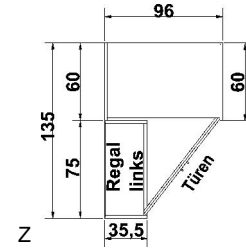

*Die Oberflächen-Dekore sind furniergetreue Nachbildungen. B= Breite, H= Höhe, T= Tiefe in cm

Z=zerlegt, A=aufgebaut

Kleine Abweichungen vorbehalten! 9

ECKSCHRÄNKE HÖHE 211 CM BELEUCHTUNG EINSATZ

BREITE 135 / 96 CM