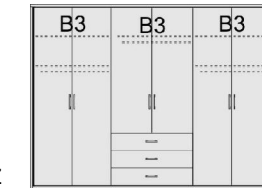

BREITE 281 CM

Drehtürenschränk
2 Mittelwände
6 Einlegeböden
3 Kleiderstangen

Drehtürenschränk
2 mittlere Türen mit Spiegel
2 Mittelwände
6 Einlegeböden
3 Kleiderstangen

Drehtürenschränk
2 Mittelwände
5 Einlegeböden
3 Kleiderstangen
3 Schubkästen

Drehtürenschränk
2 kurze mittlere Türen mit Spiegel
2 Mittelwände
5 Einlegeböden
3 Kleiderstangen
3 Schubkästen

Einlegeböden
für Dreh- und Schwebetürenschränke Höhe 211 cm
22 mm stark
Längskanten ummantelt
Tiefe 47 cm

- .. 43 San Remo Eiche*/ Front Hellgrau
- .. 46 San Remo Eiche*/ Front Lichtweiß

.. 55 Sonoma Eiche*/ Front Lichtweiß B 281, H 211, T 60
.. 56 Sonoma Eiche*/ Front Hellgrau **6200.01 ..**

B 281, H 211, T 60
6200.31 ..

B 281, H 211, T 60
6205.01 ..

B 281, H 211, T 60
6205.31 ..

B 90 B 69 B 44,2
6270.00 · 6271.00 · 6272.00 ·

- .. 60 Livorno Buche*/ Front Hellgrau
- .. 78 Livorno Buche*/ Front Lichtweiß

- .. 59 Wildeiche*/ Front Hellgrau
- .. 93 Wildeiche*/ Front Lichtweiß