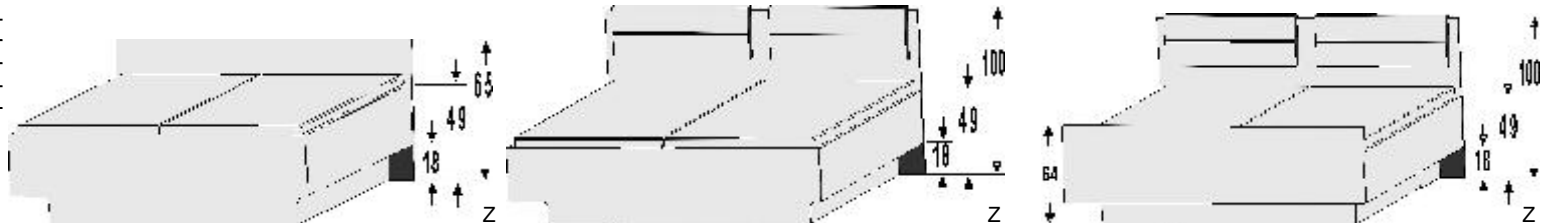

Alle Betten in Komforthöhe 49 cm

Kopfteilpolster in Lederoptik

Kopfteilpolster in Lederoptik

	Matratzenmaße in cm				Art.-Nr.	Preis	Kopfteilpolster in Lederoptik				Kopfteilpolster in Lederoptik			
	Breite	Länge	Höhe	Höhe			Breite	Länge	Höhe	Art.-Nr.	Preis	Breite	Länge	Höhe
90er	90x200	97	205	65	1271.00 ..	97	205	100	1271.09	97	205	100	1271.02	
	90x220	97	225	65	1272.00 ..	97	225	100	1272.09	97	225	100	1272.02	
100er	100x200	107	205	65	1274.00 ..	107	205	100	1274.09	107	205	100	1274.02	
	100x220	107	225	65	1275.00 ..	107	225	100	1275.09	107	225	100	1275.02	
120er	120x200	127	205	65	1277.00 ..	127	205	100	1277.09	127	205	100	1277.02	
	120x220	127	225	65	1278.00 ..	127	225	100	1278.09	127	225	100	1278.02	
140er	140x200	147	205	65	1280.00 ..	147	205	100	1280.09	147	205	100	1280.02	
	140x220	147	225	65	1281.00 ..	147	225	100	1281.09	147	225	100	1281.02	
160er mit Mittelbalken	160x200	167	205	65	1283.00 ..	167	205	100	1283.09	167	205	100	1283.02	
	160x220	167	225	65	1284.00 ..	167	225	100	1284.09	167	225	100	1284.02	
180er mit Mittelbalken	180x200	187	205	65	1286.00 ..	187	205	100	1286.09	187	205	100	1286.02	
	180x220	187	225	65	1287.00 ..	187	225	100	1287.09	187	225	100	1287.02	
200er mit Mittelbalken	200x200	207	205	65	1289.00 ..	207	205	100	1289.09	207	205	100	1289.02	
	200x220	207	225	65	1290.00 ..	207	225	100	1290.09	207	225	100	1290.02	