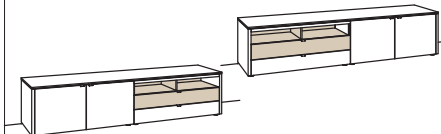

GAME

Lieferbare Ausführungen (bitte ergänzen Sie die Bestellnummer):

Korpus + Front: (5. + 6. Stelle)

37 - Lack kristallweiß matt

38 - Lack anthrazit matt

Akzentfronten: (7. + 8. Stelle)

71 - Balkeneiche

73 - gerade Lamelle

74 - schräge Lamelle

Untergestell optional: **-11..** Metall kristallweiß matt | **-18..** Metall anthrazit matt

1,5 RASTER H 55 cm

LOWBOARD

Lowboard game

2-türig

2 Holzböden, verstellbar

2 Schubkästen mit Vollauszügen

(zweigeteilt)

2 offene Fächer

Vormontiert, 3 Colli

Innenmaße offene Fächer:

2x BxHxT 574x135x383 mm

B à 246 cm
H 55 cm
T 53 cm

UNTERGESTELLE BITTE EXTRA BESTELLEN!

**Zustausstattungen gegen Berechnung
finden Sie ab Seite 223:**

Paneel, Aufsatzkonsole, Untergestell,
LED-Beleuchtung-, Besteckeinsatz, TV-
Zubehör, Trafo, Funkdimmer-Set ...

Pflegeset 2 für hell geölte Oberflächen:
Bestell-Nr.: **0000-1428**

**Sonderanfertigungen (Breiten-, Höhen und
Tiefenkürzung auf Anfrage möglich!)**

Keine Sonderfarbtöne möglich.

Bestell-Nr.:	9716-....L/R	à
2x 1er Set LED-Beleuchtung	9790-0001	à
Blattbeleuchtung	9791-0028	
Trafo	9795-0000	
Untergestell	9821-..07	
Untergestellbeleuchtung	9792-0007	
Kabeldurchlass	9820-0000	
Kabelblende	0096-..44	
Kabelblende + TV-Halterung	0098-..44	
IR-Repeater	0089-0044