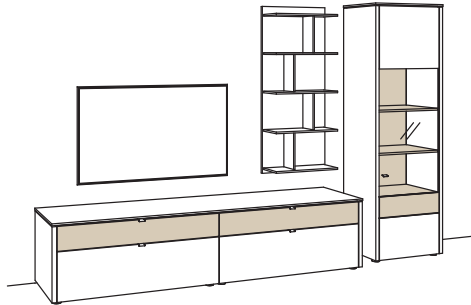

Kombination GA13-....L/R

R = spiegelseitig zur Abbildung

Achtung: Balkeneiche bei Lowboard B 246 cm nur auf Anfrage lieferbar!

B 333 cm
 H 208 cm
 T 53/43/22 cm

Kombination bestehend aus:

1x Lowboard game	9714....
1x Paneel game	9804..00
1x Vitrine game	9776....R