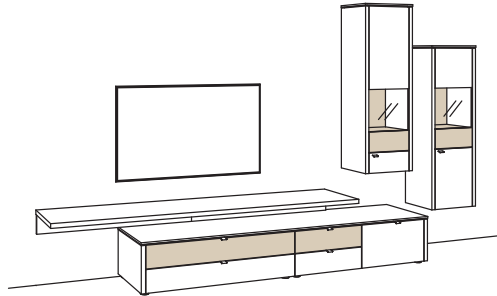

Kombination GA17-....L/R

R = spiegelseitig zur Abbildung

B 375 cm
 H 210 cm
 T 53/47/33 cm

Kombination bestehend aus:

1x Lowboard game	9706....R
1x Aufsatzkonsole game	9813..00
1x Hängetype game	9724....R
1x Hängetype game	9723....R