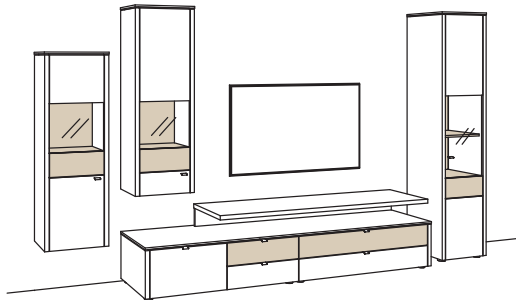

Kombination GA18-....L/R

R = spiegelseitig zur Abbildung

B 380 cm
H 208 cm
T 53/47/43/33 cm

Kombination bestehend aus:

1x Hängetype game	9723....L
1x Hängetype game	9724....L
1x Lowboard game	9706....L
1x Aufsatzkonsole game	9812..00
1x Vitrine game	9773....R

BELEUCHTUNGS-PAKET:

Komplette Beleuchtung inkl. Trafo, Verlängerung u. Funkdimmer **GL18-0000**

BELEUCHTUNG für Einzelbestellungen:

4x 1er Set LED-Beleuchtung, Hängetype/Vitrine à	9790-0001
2x Blattbeleuchtung, Hängetype à	9791-0001
1x Blattbeleuchtung, Lowboard	9791-0028
1x Blattbeleuchtung, Vitrine	9791-0011
1x Aufsatzbeleuchtung, Aufsatzkonsole	9793-0001
2x Trafo à	9795-0000
1x Extra Verlängerung game	9796-0000
1x Funkdimmer-Set	0094-0044

Zusatzausstattung, wahlweise:

2x Kabeldurchlass, Lowboard/Aufsatzkonsole à	9820-0000	
1x Kabelblende + TV-Wandhalterung	0098..44	s. S. 226
1x Infrarot-Repeater	0089-0044