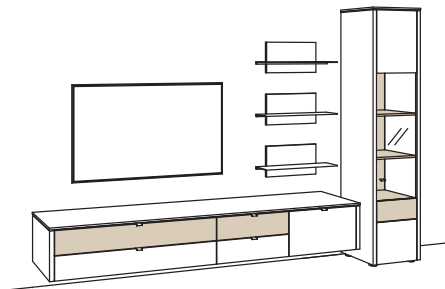

B 313 cm
H 208 cm
T 53/43/19 cm

Kombination bestehend aus:

1x Hängelowboard game	9701-....R
3x Wand-Paneel game	9806-....
1x Vitrine game	9770-....R

BELEUCHTUNGS-PAKET:

Komplette Beleuchtung inkl. Trafo, Verlängerung u. Funkdimmer **GL08-0000**

BELEUCHTUNG für Einzelbestellungen:

3x 1er Set LED-Beleuchtung, Vitrine à	9790-0001
1x Blattbeleuchtung, Hängelowboard	9791-0028
1x Blattbeleuchtung, Vitrine	9791-0011
3x Paneelbeleuchtung, Wand-Paneel à	9794-0001
1x Unterbodenbeleuchtung, Hängelowboard	9797-0002
2x Trafo à	9795-0000
1x Extra Verlängerung game	9796-0000
1x Funkdimmer-Set	0094-0044

Zusatzausstattung, wahlweise:

1x Kabeldurchlass, Hängelowboard	9820-0000
1x Kabelblende + TV-Wandhalterung	0098-..44 s. S. 226
1x Infrarot-Repeater	0089-0044

Wand-Paneel und Alu-Ablage immer in der Farbe des Korpus.