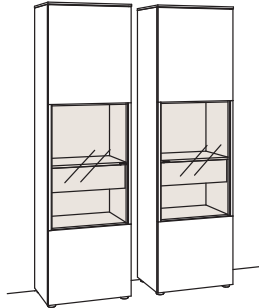

9. Stelle der Bestell-Nr.:
L=abgebildete Wand
R=spiegelseitige Wand

Kombination LU01-....

B 140 cm
 H 208 cm
 T 43 cm

Kombination bestehend aus:

| | |
|------------------|-----------|
| 1x Vitrine lumea | 7266-...L |
| 1x Vitrine lumea | 7266-...R |