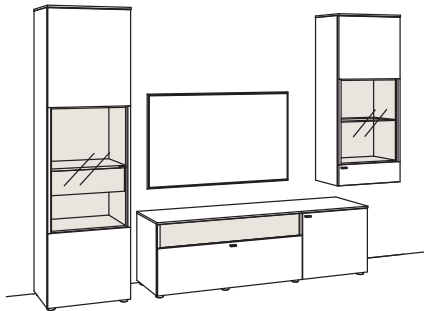

9. Stelle der Bestell-Nr.:
L=abgebildete Wand
R=spiegelseitige Wand

Kombination LU13-....L/R

R = spiegelseitig zur Abbildung

B 299 cm
 H 208 cm
 T 43/33 cm

Kombination bestehend aus:

| | |
|--------------------|------------|
| 1x Vitrine lumea | 7266-....L |
| 1x Lowboard lumea | 7210-....R |
| 1x Hängetype lumea | 7232-....R |