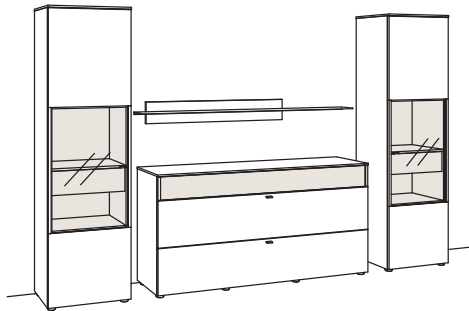

Kombination LU04-....L/R

R = spiegelseitig zur Abbildung

B 339 cm
 H 208 cm
 T 43/19 cm

Kombination bestehend aus:

| | |
|--------------------|------------|
| 1x Vitrine lumea | 7266-....L |
| 1x Sideboard lumea | 7240-.... |
| 1x Wandboard lumea | 7276-..18L |
| 1x Vitrine lumea | 7266-....R |