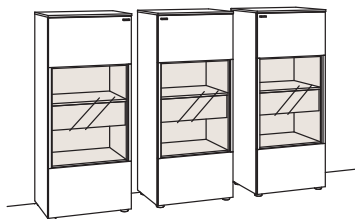

Kombination LU03-....

B 208 cm
H 140 cm
T 43 cm

Kombination bestehend aus:

1x Highboard lumea	7256-...L
2x Highboard lumea	7256-...R

BELEUCHTUNGS-PAKET:

Komplette Beleuchtung inkl. Trafo, Verlängerung u. Funkdimmer **LL03-0000**

BELEUCHTUNG für Einzelbestellungen:

3x Beleuchtung, Highboard	7290-0004
1x Trafo	7295-0000
2x Extra Verlängerung lumea	7296-0000
1x Funkdimmer-Set	0094-0046

Zusatzausstattung, wahlweise:

3x Untergestell, Highboard	7280-1801