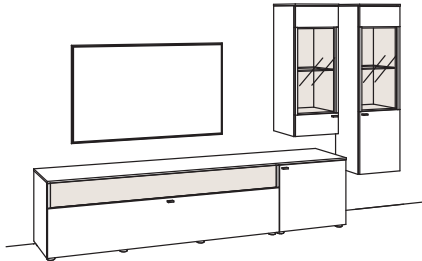

9. Stelle der Bestell-Nr.:
L=abgebildete Wand
R=spiegelseitige Wand

Kombination LU07-....L/R R = spiegelseitig zur Abbildung

B 299 cm
 H 175 cm
 T 43/33 cm

Kombination bestehend aus:

| | |
|--------------------|-----------|
| 1x Lowboard lumea | 7213-...R |
| 1x Hängetype lumea | 7225-...L |
| 1x Hängetype lumea | 7231-...R |