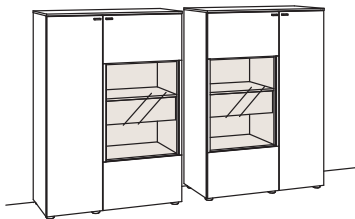

9. Stelle der Bestell-Nr.:
L=abgebildete Wand
R=spiegelseitige Wand

Kombination LU01-....

B 140 cm
 H 208 cm
 T 43 cm

Kombination bestehend aus:

| | |
|------------------|-----------|
| 1x Vitrine lumea | 7266-...L |
| 1x Vitrine lumea | 7266-...R |

Zusatzausstattung, wahlweise:

| | |
|--------------------------|-----------|
| 2x Untergestell, Vitrine | 7280-1801 |
|--------------------------|-----------|

Kombination LU02-....

B 219 cm
 H 140 cm
 T 43 cm