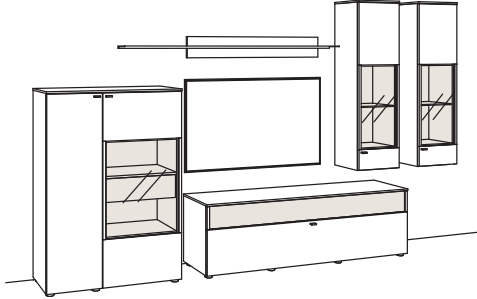

9. Stelle der Bestell-Nr.:
L=abgebildete Wand
R=spiegelseitige Wand

Kombination LU17-...L/R

R = spiegelseitig zur Abbildung

B 359 cm
H 208 cm
T 43/33/19 cm

Kombination bestehend aus:

| | |
|--------------------|-------------|
| 1x Highboard lumea | 7258-...R |
| 1x Wandboard lumea | 7276-...18R |
| 1x Lowboard lumea | 7209-... |
| 2x Hängetype lumea | 7230-...R |