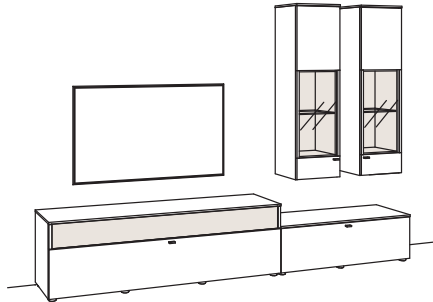

9. Stelle der Bestell-Nr.:
L=abgebildete Wand
R=spiegelseitige Wand

Kombination LU10-....L/R

R = spiegelseitig zur Abbildung

B 300 cm
 H 208 cm
 T 43/33 cm

Kombination bestehend aus:

| | |
|--------------------|-----------|
| 1x Lowboard lumea | 7209.... |
| 1x Lowboard lumea | 7207..00 |
| 1x Hängetype lumea | 7230....L |
| 1x Hängetype lumea | 7230....R |