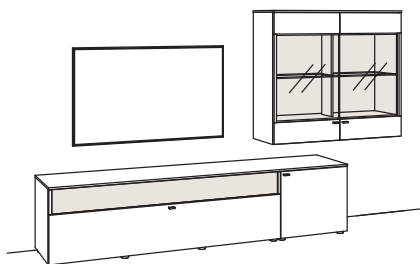

Kombination LU06-....L/R

R = spiegelseitig zur Abbildung

B 299 cm
 H 175 cm
 T 43/33 cm

Kombination bestehend aus:

| | |
|--------------------|------------|
| 1x Lowboard lumea | 7213-....R |
| 1x Hängetype lumea | 7229-.... |