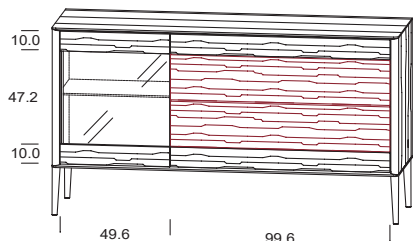

Einzelmöbel

Korpus in Holz, Front mit Glas und Holz

JUNA

Darstellung Maße in cm	Beschreibung	Naturbuche gebürstet	Asteiche gebürstet Esche gebürstet	Astnuss

Codierung: Frontmaße

Sideboard 85

mit Füßen in Holz
1 Mittelseite

links: 1 Drehtür in Holz- Glaskombination (1 Glasfach)
rechts: 3 Laden (unterste Lade hoch)

Bitte bei Bestellung Ausführung links oder rechts und Frontvariante angeben!

Breite	Höhe	Tiefe			
157,1	94,6	46,0			
Bestellnummer	Glas				
02 85 31/32	links/ rechts	Front und Rückwand in der jeweiligen Holzart			
02 85 33/34	links/ rechts	ROT gekennzeichnete Front und Rückwand in gebürsteter Holzstruktur deckend lackiert			
02 00 00/95		Beleuchtung (2x Side-LED)