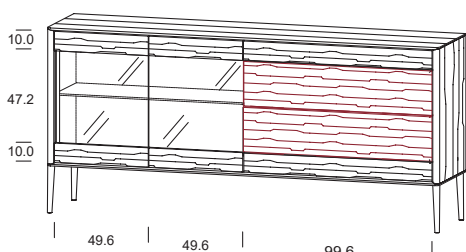

Codierung: Frontmaße

Sideboard 87

mit Füßen in Holz
1 Mittelseite

links: 2 Drehtüren in Holz- Glaskombination (1 Glasfach)
rechts: 3 Laden (unterste Lade hoch)

Bitte bei Bestellung Ausführung links oder rechts und Frontvariante angeben!

Breite	Höhe	Tiefe			
207,1	94,6	46,0			
Bestellnummer	Glas				
02 87 31/32	links/ rechts	Front und Rückwand in der jeweiligen Holzart			
02 87 33/34	links/ rechts	ROT gekennzeichnete Front und Rückwand in gebürsteter Holzstruktur deckend lackiert			
02 00 00/95		Beleuchtung (2x Side-LED)			

Steuerung für LED- Beleuchtung separat bestellen!