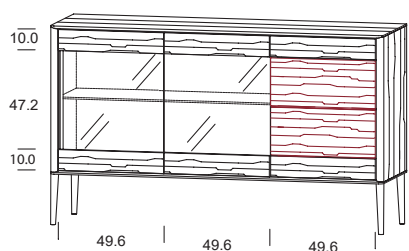

Codierung: Frontmaße

Sideboard 86

mit Füßen in Holz
1 Mittelseite

links: 2 Drehtüren in Holz- Glaskombination (1 Glasfach)
rechts: 3 Laden (unterste Lade hoch)

Bitte bei Bestellung Ausführung links oder rechts und Frontvariante angeben!

Breite	Höhe	Tiefe			
157,1	94,6	46,0			
Bestellnummer	Glas				
02 86 31/32	links/ rechts	Front und Rückwand in der jeweiligen Holzart			
02 86 33/34	links/ rechts	ROT gekennzeichnete Front und Rückwand in gebürsteter Holzstruktur deckend lackiert			
02 00 00/95		Beleuchtung (2x Side-LED)