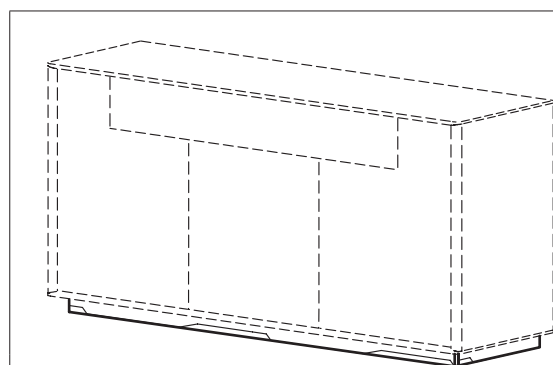

Zubehör

JUNA

Darstellung Maße in cm	Beschreibung	Naturbuche gebürstet	Asteiche gebürstet Esche gebürstet	Astnuss
Steuerung der LED-Beleuchtungen wahlweise (bitte mitbestellen): inkl. Trafo, 12 Volt, 2 m Anschlusskabel				
	Bestellnummer			
Steuerung durch bauseitigen Schalter	02 00 00/08			
Sensorschalter dimmbar	02 00 00/03			
Komfort-Fernbedienung (Steuerung auch per mobilem Endgerät möglich)	02 00 00/10			

Abschlag für nicht benötigte Komfort-Fernbedienungen

(Bitte bei Bestellung angeben!)

	Bestellnummer
pro Fernbedienung	

Variante Sockelrahmen

anstelle der Füße

Bitte beim jeweiligen Element bei Bestellung angeben!

	Bestellnummer