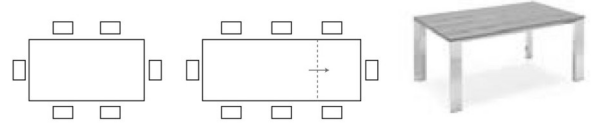

# TISCHE MIT UND OHNE FUNKTION

## GATE CB4088-R 160

**MAßE** B 160 (220) | T 90 | H 75 (65)  
**MERKMALE** 1 pc | KG 99,4 | MC 0,43  
**BESCHREIBUNG** AUSZIEHTISCH - TISCHBEINE IMMER AN DER AUßENKANTE - AM TISCHRAHMEN MONTIERTE AUSZIEHPLATTE, MIT GLEITENDEM ÖFFNUNGSMECHANISMUS