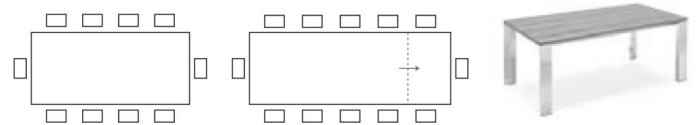

BEINE/TISCHRAHMEN		PLATTE UND AUSZIEHPLATTE	
Met. / lack.	☐ P15 SCHWARZ MATT ☐ P38M LAVA MATT	Ker. (G)	☐ P321 BLEIGRAU ☐ P1C ZEMENT ☐ P5C SALZWEISS ☐ P6C SCHWARZ OXID ☐ P24C ARENARIA ☐ P25C TERRA DI POMPEI ☒ P33C NOIR DÉSIR
		Ker. (G)	☒ P2C MARMOR WEISS