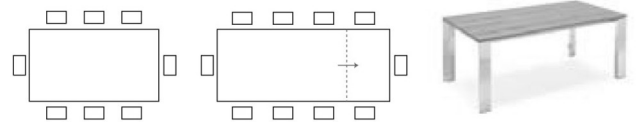

## GATE CB4088-R 160

**MAßE** B 160 (220) | T 90 | H 75 (65)  
**MERKMALE** 1 pc | KG 99,4 | MC 0,43  
**BESCHREIBUNG** AUSZIEHTISCH - TISCHBEINE IMMER AN DER AUßENKANTE - AM TISCHRAHMEN MONTIERTE AUSZIEHPLATTE, MIT GLEITENDEM ÖFFNUNGSMECHANISMUS

BEINE/TISCHRAHMEN		PLATTE UND AUSZIEHPLATTE	
Met. / lack.	<input type="checkbox"/> P15 SCHWARZ MATT <input type="checkbox"/> P38M LAVA MATT	Ker. (G)	<input type="checkbox"/> P321 BLEIGRAU <input type="checkbox"/> P1C ZEMENT <input type="checkbox"/> P5C SALZWEISS <input type="checkbox"/> P6C SCHWARZ OXID <input type="checkbox"/> P24C ARENARIA <input type="checkbox"/> P25C TERRA DI POMPEI <input checked="" type="checkbox"/> P33C NOIR DÉSIR
		Ker. (G)	<input checked="" type="checkbox"/> P2C MARMOR WEISS

## GATE CB4088-R 180

**MAßE** B 180 (240) | T 100 | H 75 (65)  
**MERKMALE** 1 pc | KG 111,3 | MC 0,47  
**BESCHREIBUNG** AUSZIEHTISCH - TISCHBEINE IMMER AN DER AUßENKANTE - AM TISCHRAHMEN MONTIERTE AUSZIEHPLATTE, MIT GLEITENDEM ÖFFNUNGSMECHANISMUS