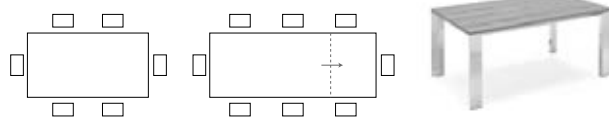

Möbel Letz GmbH
Am Gewerbepark 11
06895 Zahna-Elster

Tel.: 035383 - 6018 50

Fax.: 035383 - 6018 17

TISCHE MIT UND OHNE FUNKTION

GATE CB4088-R 160

MAßE **B** 160 (220) | **T** 90 | **H** 75 (65) |
MERKMALE  1 pc |  | **KG** 99,4 | **MC** 0,43 |
BESCHREIBUNG AUSZIEHTISCH - TISCHBEINE IMMER AN DER AUßENKANTE - AM TISCHRAHMEN MONTIERTE AUSZIEHPLATTE, MIT GLEITENDEM ÖFFNUNGSMECHANISMUS

BEINE/TISCHRAHMEN

Met. / lack. P15 SCHWARZ MATT
 P38M LAVA MATT

PLATTE UND AUSZIEHPLATTE

Ker. (G) P321 BLEIGRAU (MATT)
 P1C ZEMENT (MATT)
 P5C SALZWEISS (MATT)
 P6C SCHWARZ OXID (MATT)
 P24C ARENARIA (MATT)
 P25C TERRA DI POMPEI (MATT)
 P33C NOIR DÉsir (MATT)
 P34C ARENARIA BROWN (MATT)
 Ker. (G) P2C MARMOR WEISS (GLÄNZEND)

GATE CB4088-R 180

MAßE **B** 180 (240) | **T** 100 | **H** 75 (65) |
MERKMALE  1 pc |  | **KG** 111,3 | **MC** 0,47 |
BESCHREIBUNG AUSZIEHTISCH - TISCHBEINE IMMER AN DER AUßENKANTE - AM TISCHRAHMEN MONTIERTE AUSZIEHPLATTE, MIT GLEITENDEM ÖFFNUNGSMECHANISMUS

TISCHE MIT UND OHNE FUNKTION

GATE CB4088-R 220

MAßE	B 220 (280)	T 100	H 75 (65)
MERKMALE	1 pc	KG 141,9	MC 0,52
BESCHREIBUNG	AUSZIEHTISCH - TISCHBEINE IMMER AN DER AUßENKANTE - AM TISCHRAHMEN MONTIERTE AUSZIEHPLATTE, MIT GLEITENDEM ÖFFNUNGSMECHANISMUS		