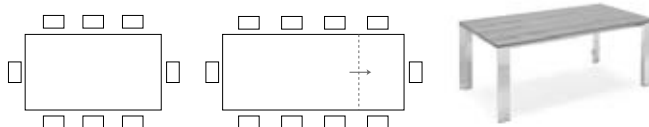

Möbel Letz GmbH
Am Gewerbepark 11
06895 Zahna-Elster

Tel.: 035383 - 6018 50

Fax.: 035383 - 6018 17

TISCHE MIT UND OHNE FUNKTION

GATE CB4088-R 160

MAßE **B** 160 (220) | **T** 90 | **H** 75 (65) |
MERKMALE  1 pc |  | **KG** 99,4 | **MC** 0,43 |
BESCHREIBUNG AUSZIEHTISCH - TISCHBEINE IMMER AN DER AUßENKANTE - AM TISCHRAHMEN MONTIERTE AUSZIEHPLATTE, MIT GLEITENDEM ÖFFNUNGSMECHANISMUS

BEINE/TISCHRAHMEN

Met. / lack. P15 SCHWARZ MATT
 P38M LAVA MATT

PLATTE UND AUSZIEHPLATTE

Ker. (G) P321 BLEIGRAU (MATT)
 P1C ZEMENT (MATT)
 P5C SALZWEISS (MATT)
 P6C SCHWARZ OXID (MATT)
 P24C ARENARIA (MATT)
 P25C TERRA DI POMPEI (MATT)
 P33C NOIR DÉsir (MATT)
 P34C ARENARIA BROWN (MATT)
 Ker. (G) P2C MARMOR WEISS (GLÄNZEND)

GATE CB4088-R 180

MAßE **B** 180 (240) | **T** 100 | **H** 75 (65) |
MERKMALE  1 pc |  | **KG** 111,3 | **MC** 0,47 |
BESCHREIBUNG AUSZIEHTISCH - TISCHBEINE IMMER AN DER AUßENKANTE - AM TISCHRAHMEN MONTIERTE AUSZIEHPLATTE, MIT GLEITENDEM ÖFFNUNGSMECHANISMUS

TISCHE MIT UND OHNE FUNKTION

GATE CB4088-R 220

MAßE	B 220 (280)	T 100	H 75 (65)
MERKMALE	1 pc	KG 141,9	MC 0,52
BESCHREIBUNG	AUSZIEHTISCH - TISCHBEINE IMMER AN DER AUßENKANTE - AM TISCHRAHMEN MONTIERTE AUSZIEHPLATTE, MIT GLEITENDEM ÖFFNUNGSMECHANISMUS		