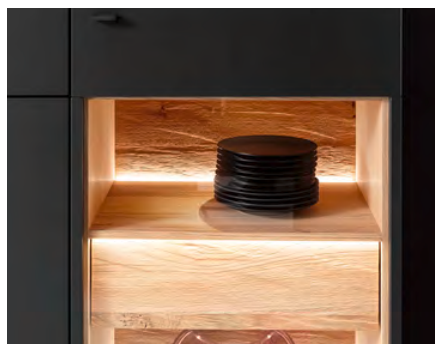

### PROGRAMMBESONDERHEITEN UND QUALITÄTSMERKMALE:

- Korpus und Front in der Lackfarbe anthrazit matt, Akzentfronten und -rückwände im Massivholz Eiche gehackt.
- Die Holzoberfläche ist mehrfach gebürstet und geölt.
- Der sichtbare Korpus hinter den Glastüren ist passend zum gehackten Material in Wildeiche furniert.
- Verglasung in ESG Optiwhite klar, Einlegeböden in Parsolglas grau.
- Die Metallgriffe sind in Korpusfarbe.
- LED-Technik für interessante Lichtakzente in den Fächern, an den Rückwänden sowie der Front, die Hängelowboards sind mit einer Unterbodenbeleuchtung möglich.
- Dimmbarer Touchschalter zur Bedienung aller Beleuchtungen oder Funkdimmer set zur Einbindung ins SmartHome-System gegen Aufpreis (ZigBee-fähig).
- Hochwertige Beschläge mit Selbsteinzug und Dämpfung.
- Schubkästen mit Vollauszügen, bei Holzfronten „Push-to-open“.
- Stellfüße für alle Standtypen - von innen höhenverstellbar.
- Alle Standtypen optional mit Metalluntergestell in anthrazit matt lieferbar.
- Kabelmanagementsystem: Kabeldurchlass mit dunkler Kunststoffabdeckung im Blatt bei den Hängelowboards und Lowboards.
- Sonderanfertigungen (Breiten-, Höhen- und Tiefenkürzung) auf Anfrage möglich.
- Individuell planbar mit dem Planungsprogramm **furnplan**
- Keine Sonderfarbtöne möglich.
- 5-Jahres-Garantie gemäß Qualitäts- und Gütepass.
- Made in Germany.