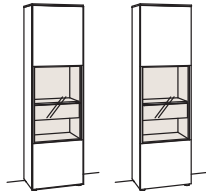

LUMEA

Lieferbare Ausführungen (bitte ergänzen Sie die Bestellnummer):

Korpus + Front: (5. + 6. Stelle)
38 - Lack anthrazit matt

Akzentfront | -rückwand: (7. + 8. Stelle)
93 - Eiche gehackt gebürstet geölt, massiv

6 RASTER

H 208 cm

VITRINE

Vitrine lumea

1-türig
2 Holzböden, verstellbar
1 Innenschubkasten mit Vollauszug
push-to-open
Aufgebaut

B à 60 cm
H 208 cm
T 43 cm

Anschlag links Anschlag rechts

Bestell-Nr.:	7266-....L/R	à
Beleuchtung	7290-0008	
Touchschalter dimmbar inkl. Trafo	7295-0000	
Untergestell	7280-1801	

Vitrine lumea

1-türig
2 Holzböden, verstellbar
1 Glasboden, fest
1 Innenschubkasten mit Vollauszug
push-to-open
Aufgebaut

B à 60 cm
H 208 cm
T 43 cm