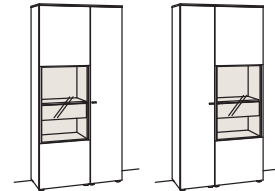

Bestell-Nr.:	7268-....L/R	à
Beleuchtung	7290-0008	
Touchschalter dimmbar inkl. Trafo	7295-0000	
Untergestell	7280-1802	

Vitrine lumea

2-türig
6 Holzböden, verstellbar
1 Konstruktionsboden
1 Glasboden, fest
1 Innenschubkasten mit Vollauszug
push-to-open
Vormontiert, 3 Colli

B à 100 cm
H 208 cm
T 43 cm