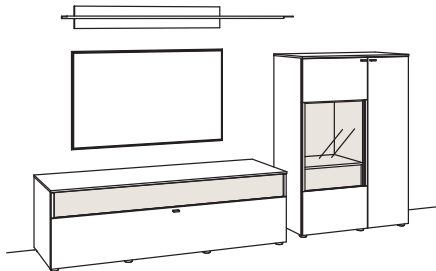

Kombination LU08-....L/R R = spiegelseitig zur Abbildung

B 299 cm
H 181 cm
T 53/43/19 cm

Kombination bestehend aus:

1x Lowboard lumea	7219-....
1x Wandboard lumea	7276-..18L
1x Highboard lumea	7259-....L

BELEUCHTUNGS-PAKET:

Komplette Beleuchtung inkl. Trafo, Verlängerung u. Funkdimmer **LL08-0000**

BELEUCHTUNG für Einzelbestellungen:

1x Beleuchtung, Lowboard	7292-0002
1x Beleuchtung, Wandboard	7293-1801
1x Beleuchtung, Highboard	7290-0005
1x Trafo	7295-0000
1x Extra Verlängerung lumea	7296-0000
1x Funkdimmer-Set	0094-0046

Zusatzausstattung, wahlweise:

1x Untergestell, Highboard	7280-1802
1x Untergestell, Lowboard	7280-1804
1x Kabeldurchlass, Lowboard	7281-0000
1x Kabelblende + TV-Wandhalterung	0098-3846
1x Infrarot-Repeater	0089-0046