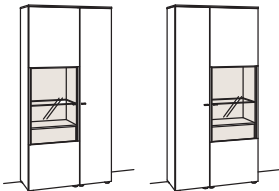

### Vitrine lumea

1-türig  
 2 Holzböden, verstellbar  
 1 Glasboden, fest  
 1 Innenschubkasten mit Vollauszug  
 push-to-open  
 Aufgebaut

B à 60 cm  
 H 208 cm  
 T 43 cm

Anschlag links Anschlag rechts

### Vitrine lumea

2-türig  
 6 Holzböden, verstellbar  
 1 Konstruktionsboden  
 1 Innenschubkasten mit Vollauszug  
 push-to-open  
 Vormontiert, 3 Colli

B à 100 cm  
 H 208 cm  
 T 43 cm

Bestell-Nr.:	<b>7268-....L/R</b>	à
Beleuchtung	7290-0008	
Touchschalter dimmbar inkl. Trafo	7295-0000	
Untergestell	7280-1802	

### Vitrine lumea

2-türig  
 6 Holzböden, verstellbar  
 1 Konstruktionsboden  
 1 Glasboden, fest  
 1 Innenschubkasten mit Vollauszug  
 push-to-open  
 Vormontiert, 3 Colli

B à 100 cm  
 H 208 cm  
 T 43 cm