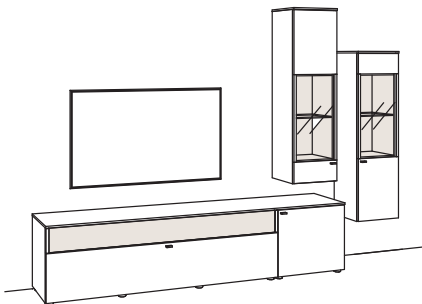

Kombination LU09-....L/R R = spiegelseitig zur Abbildung

B 299 cm
H 208 cm
T 43/33 cm

Kombination bestehend aus:

1x Lowboard lumea	7213-....R
1x Hängetype lumea	7230-....L
1x Hängetype lumea	7231-....R

BELEUCHTUNGS-PAKET:

Komplette Beleuchtung inkl. Trafo, Verlängerung u. Funkdimmer **LL09-0000**

BELEUCHTUNG für Einzelbestellungen:

1x Beleuchtung, Lowboard	7292-0002
2x Beleuchtung, Hängetype	7290-0015
1x Trafo	7295-0000
1x Extra Verlängerung lumea	7296-0000
1x Funkdimmer-Set	0094-0046

Zusatzausstattung, wahlweise:

1x Untergestell, Lowboard	7280-1806
1x Kabeldurchlass, Lowboard	7281-0000
1x Kabelblende + TV-Wandhalterung	0098-3846
1x Infrarot-Repeater	0089-0046