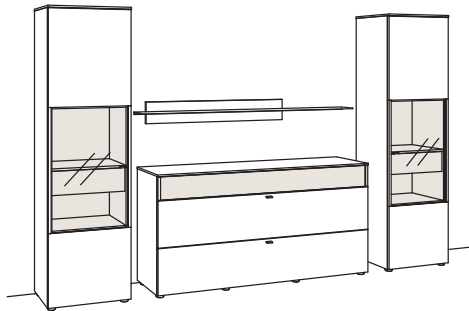

## Kombination LU04-....L/R

R = spiegelseitig zur Abbildung

B 339 cm  
 H 208 cm  
 T 43/19 cm

Kombination bestehend aus:

1x Vitrine lumea	7266-....L
1x Sideboard lumea	7240-....
1x Wandboard lumea	7276-..18L
1x Vitrine lumea	7266-....R