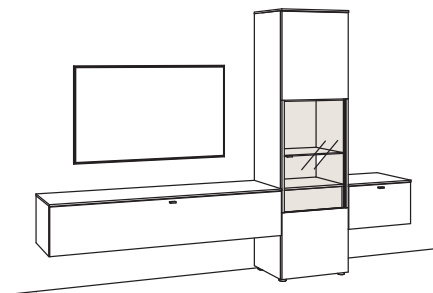

## Kombination LU12-....L/R

R = spiegelseitig zur Abbildung

B 300 cm  
 H 208 cm  
 T 43 cm

Kombination bestehend aus:

1x Hängelowboard lumea	7202..00
1x Vitrine lumea	7267....R
1x Hängelowboard lumea	7200..00