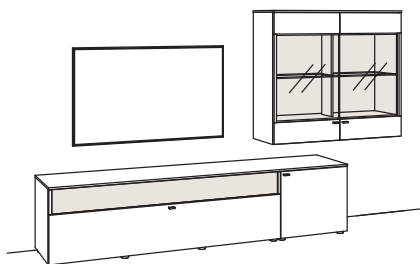

## Kombination LU06-....L/R

R = spiegelseitig zur Abbildung

B 299 cm  
 H 175 cm  
 T 43/33 cm

Kombination bestehend aus:

1x Lowboard lumea	7213-....R
1x Hängetype lumea	7229-....