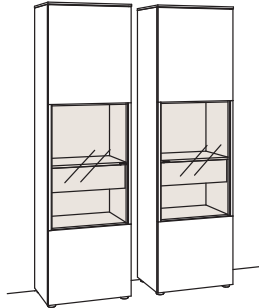

## Kombination LU01-....

B 140 cm  
 H 208 cm  
 T 43 cm

Kombination bestehend aus:

1x Vitrine lumea	7266-...L
1x Vitrine lumea	7266-...R