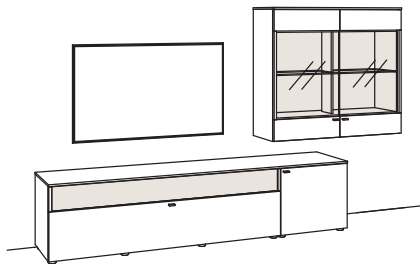

Kombination LU06-....L/R

R = spiegelseitig zur Abbildung

B 299 cm
H 175 cm
T 43/33 cm

Kombination bestehend aus:

1x Lowboard lumea	7213-....R
1x Hängetype lumea	7229-....

BELEUCHTUNGS-PAKET:

Komplette Beleuchtung inkl. Trafo, Verlängerung u. Funkdimmer **LL06-0000**

BELEUCHTUNG für Einzelbestellungen:

1x Beleuchtung, Lowboard	7292-0002
1x Beleuchtung, Hängetype	7290-0014
1x Trafo	7295-0000
1x Extra Verlängerung lumea	7296-0000
1x Funkdimmer-Set	0094-0046

Zusatzausstattung, wahlweise:

1x Untergestell, Lowboard	7280-1806
1x Kabeldurchlass, Lowboard	7281-0000
1x Kabelblende + TV-Wandhalterung	0098-3846
1x Infrarot-Repeater	0089-0046