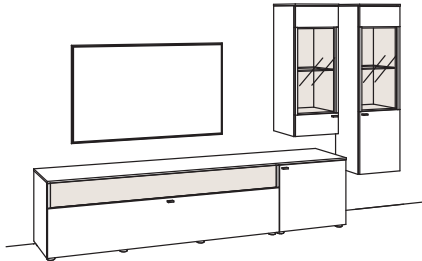

9. Stelle der Bestell-Nr.:  
**L**=abgebildete Wand  
**R**=spiegelseitige Wand

**Kombination LU07-....L/R** R = spiegelseitig zur Abbildung

B 299 cm  
 H 175 cm  
 T 43/33 cm

Kombination bestehend aus:

1x Lowboard lumea	7213-...R
1x Hängetype lumea	7225-...L
1x Hängetype lumea	7231-...R