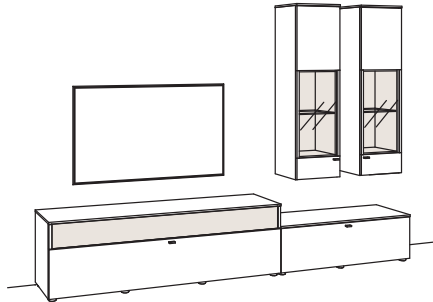

## Kombination LU10-....L/R

R = spiegelseitig zur Abbildung

B 300 cm  
 H 208 cm  
 T 43/33 cm

Kombination bestehend aus:

1x Lowboard lumea	7209....
1x Lowboard lumea	7207..00
1x Hängetype lumea	7230....L
1x Hängetype lumea	7230....R