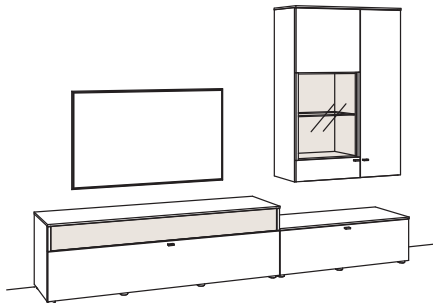

Kombination LU11-....L/R

R = spiegelseitig zur Abbildung

B 300 cm
H 208 cm
T 43/33 cm

Kombination bestehend aus:

1x Lowboard lumea	7209....
1x Lowboard lumea	7207..00
1x Hängetype lumea	7234....L

BELEUCHTUNGS-PAKET:

Komplette Beleuchtung inkl. Trafo, Verlängerung u. Funkdimmer **LL11-0000**

BELEUCHTUNG für Einzelbestellungen:

1x Beleuchtung, Lowboard	7292-0002
1x Beleuchtung, Hängetype	7290-0016
1x Trafo	7295-0000
1x Extra Verlängerung lumea	7296-0000
1x Funkdimmer-Set	0094-0046

Zusatzausstattung, wahlweise:

1x Kabeldurchlass, Lowboard	7281-0000
1x Kabelblende + TV-Wandhalterung	0098-3846
1x Infrarot-Repeater	0089-0046