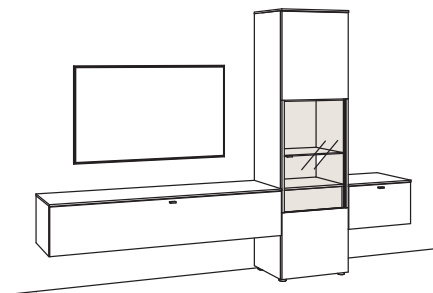

Kombination LU12-....L/R

R = spiegelseitig zur Abbildung

B 300 cm
H 208 cm
T 43 cm

Kombination bestehend aus:

1x Hängelowboard lumea	7202..00
1x Vitrine lumea	7267....R
1x Hängelowboard lumea	7200..00

BELEUCHTUNGS-PAKET:

Komplette Beleuchtung inkl. Trafo, Verlängerung u. Funkdimmer **LL12-0000**

BELEUCHTUNG für Einzelbestellungen:

1x Unterbodenbeleuchtung, Hängelowboard	7291-0003
1x Beleuchtung, Vitrine	7290-0009
1x Unterbodenbeleuchtung, Hängelowboard	7291-0001
1x Trafo	7295-0000
1x Extra Verlängerung lumea	7296-0000
1x Funkdimmer-Set	0094-0046

Zusatzausstattung, wahlweise:

1x Kabeldurchlass, Hängelowboard	7281-0000
1x Kabelblende + TV-Wandhalterung	0098-3846
1x Infrarot-Repeater	0089-0046