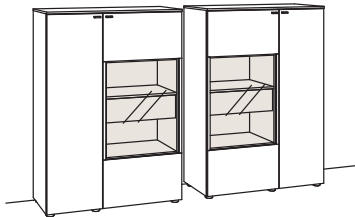

Kombination LU02-....

B 219 cm
H 140 cm
T 43 cm

Kombination bestehend aus:

1x Highboard lumea	7258-...R
1x Highboard lumea	7258-...L

BELEUCHTUNGS-PAKET:

Komplette Beleuchtung inkl. Trafo, Verlängerung u. Funkdimmer **LL02-0000**

BELEUCHTUNG für Einzelbestellungen:

2x Beleuchtung, Highboard	7290-0004
1x Trafo	7295-0000
1x Extra Verlängerung lumea	7296-0000
1x Funkdimmer-Set	0094-0046

Zusatzausstattung, wahlweise:

2x Untergestell, Highboard	7280-1802