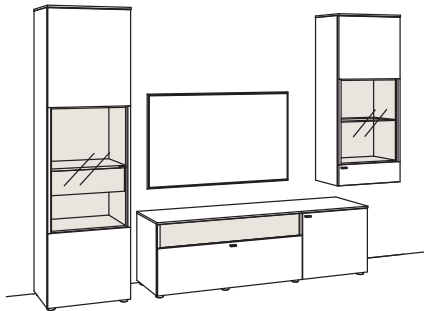

## Kombination LU13-....L/R

R = spiegelseitig zur Abbildung

B 299 cm  
 H 208 cm  
 T 43/33 cm

Kombination bestehend aus:

1x Vitrine lumea	7266-....L
1x Lowboard lumea	7210-....R
1x Hängetype lumea	7232-....R