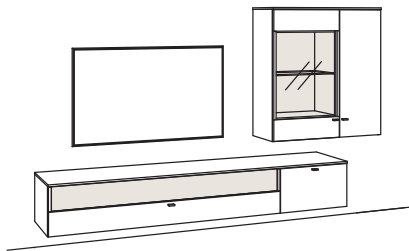

B 339 cm
 H 208 cm
 T 43/19 cm

Kombination bestehend aus:

1x Vitrine lumea	7266-....L
1x Sideboard lumea	7240-....
1x Wandboard lumea	7276-..18L
1x Vitrine lumea	7266-....R

BELEUCHTUNGS-PAKET:

Komplette Beleuchtung inkl. Trafo, Verlängerung u. Funkdimmer **LL04-0000**

Zusatzausstattung, wahlweise:

2x Untergestell, Vitrine	7280-1801
1x Untergestell, Sideboard	7280-1804

Kombination LU05-....L/R

R = spiegelseitig zur Abbildung

B 279 cm
 H 175 cm
 T 43/33 cm

Kombination bestehend aus: