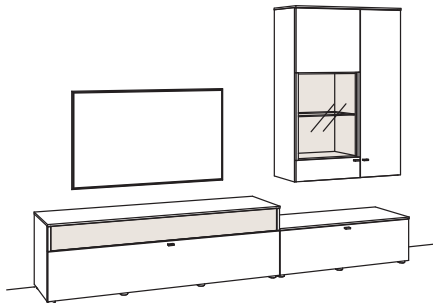

## Kombination LU11-....L/R

R = spiegelseitig zur Abbildung

B 300 cm  
 H 208 cm  
 T 43/33 cm

Kombination bestehend aus:

1x Lowboard lumea	7209....
1x Lowboard lumea	7207..00
1x Hängetype lumea	7234....L