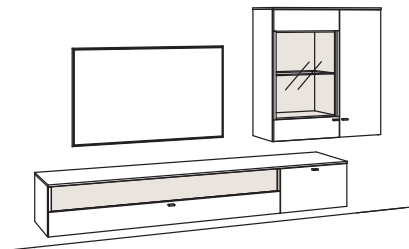

Kombination LU05-....L/R

R = spiegelseitig zur Abbildung

B 279 cm
H 175 cm
T 43/33 cm

Kombination bestehend aus:

1x Hängelowboard lumea	7205-....R
1x Hängetype lumea	7227-....L

BELEUCHTUNGS-PAKET:

Komplette Beleuchtung inkl. Trafo, Verlängerung u. Funkdimmer **LL05-0000**

BELEUCHTUNG für Einzelbestellungen:

1x Beleuchtung, Hängelowboard	7292-0002
1x Unterbodenbeleuchtung, Hängelowboard	7291-0004
1x Beleuchtung, Hängetype	7290-0013
1x Trafo	7295-0000
1x Extra Verlängerung lumea	7296-0000
1x Funkdimmer-Set	0094-0046

Zusatzausstattung, wahlweise:

1x Kabeldurchlass, Hängelowboard	7281-0000
1x Kabelblende + TV-Wandhalterung	0098-3846
1x Infrarot-Repeater	0089-0046