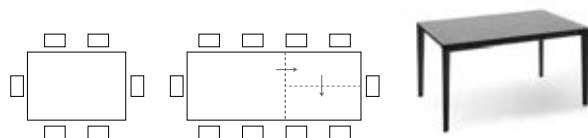

Möbel Letz GmbH
Am Gewerbepark 11
06895 Zahna-Elster

Tel.: 035383 - 6018 50

Fax.: 035383 - 6018 17

PENTAGON FAST CB4800-R 130

MAßE **B** 130 (230) | **T** 90 | **H** 76 (68)

MERKMALE  1 pc | **KG** 93,5 | **MC** 0,43

BESCHREIBUNG TISCH MIT SEITLICHER KLAPPVERLÄNGERUNG - TISCHBEINE IMMER AN DER AUßENKANTE

BEINE/TISCHRAHMEN

Met. / Alu. P15 SCHWARZ MATT
 P38M LAVA MATT
 P94 SCHNEEWEISS MATT
 P176 TAUBENGRAU MATT

PLATTE UND AUSZIEHPLATTE

Ker. (G) P321 BLEIGRAU
 P5C SALZWEISS
 P6C SCHWARZ OXID
 P24C ARENARIA
 P25C TERRA DI POMPEI

Ker. (G) P17C MARMOR ALPI WEISS
 P33C NOIR DÉSIR

PENTAGON FAST CB4800-R 160

MAßE **B** 160 (260) | **T** 90 | **H** 76 (68)

MERKMALE  1 pc | **KG** 102,7 | **MC** 0,45

BESCHREIBUNG TISCH MIT SEITLICHER KLAPPVERLÄNGERUNG - TISCHBEINE IMMER AN DER AUßENKANTE

BEINE/TISCHRAHMEN

Met. / Alu. P15 SCHWARZ MATT
 P38M LAVA MATT
 P94 SCHNEEWEISS MATT
 P176 TAUBENGRAU MATT