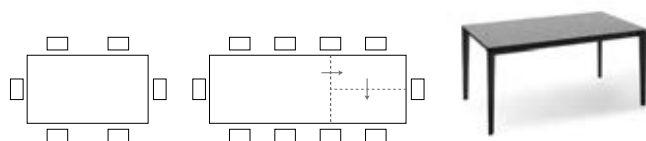

BESCHREIBUNG TISCH MIT SEITLICHER KLAPPVERLÄNGERUNG - TISCHBEINE IMMER AN DER AUßENKANTE

BEINE/TISCHRAHMEN

Met. / Alu. P15 SCHWARZ MATT
 P38M LAVA MATT
 P94 SCHNEEWEISS MATT
 P176 TAUBENGRAU MATT

PLATTE UND AUSZIEHPLATTE

Ker. (G) P321 BLEIGRAU
 P5C SALZWEISS
 P6C SCHWARZ OXID
 P24C ARENARIA
 P25C TERRA DI POMPEI

Ker. (G) P17C MARMOR ALPI WEISS
 P33C NOIR DÉSIR

PENTAGON FAST CB4800-R 160

MAßE **B** 160 (260) | **T** 90 | **H** 76 (68)

MERKMALE  1 pc | **KG** 102,7 | **MC** 0,45

BESCHREIBUNG TISCH MIT SEITLICHER KLAPPVERLÄNGERUNG - TISCHBEINE IMMER AN DER AUßENKANTE

BEINE/TISCHRAHMEN

Met. / Alu. P15 SCHWARZ MATT
 P38M LAVA MATT
 P94 SCHNEEWEISS MATT
 P176 TAUBENGRAU MATT