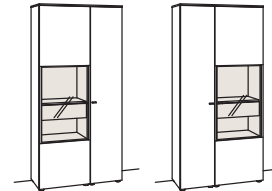

Bestell-Nr.: **7268-....L/R**

Beleuchtung	7290-0008
Touchschalter dimmbar inkl. Trafo	7295-0000
Untergestell	7280-1802

Vitrine lumea

2-türig
6 Holzböden, verstellbar
1 Konstruktionsboden
1 Glasboden, fest
1 Innenschubkasten mit Vollauszug
push-to-open
Vormontiert, 3 Colli

B à 100 cm
H 208 cm
T 43 cm