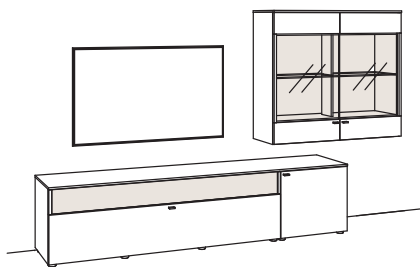

Kombination LU06-....L/R

R = spiegelseitig zur Abbildung

B 299 cm
H 175 cm
T 43/33 cm

Kombination bestehend aus:

1x Lowboard lumea	7213-....R
1x Hängetype lumea	7229-....

BELEUCHTUNGS-PAKET:

Komplette Beleuchtung inkl. Trafo, Verlängerung u. Funkdimmer **LL06-0000**

BELEUCHTUNG für Einzelbestellungen:

1x Beleuchtung, Lowboard	7292-0002
1x Beleuchtung, Hängetype	7290-0014
1x Trafo	7295-0000
1x Extra Verlängerung lumea	7296-0000
1x Funkdimmer-Set	0094-0046

Zusatzausstattung, wahlweise:

1x Untergestell, Lowboard	7280-1806
1x Kabeldurchlass, Lowboard	7281-0000
1x Kabelblende + TV-Wandhalterung	0098-3846
1x Infrarot-Repeater	0089-0046