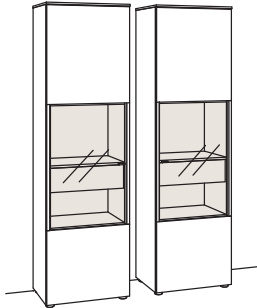

9. Stelle der Bestell-Nr.:
L=abgebildete Wand
R=spiegelseitige Wand

Kombination LU01-....

B 140 cm
 H 208 cm
 T 43 cm

KOMBI-GESAMTPREIS

Kombination bestehend aus:

1x Vitrine lumea	7266-....L
1x Vitrine lumea	7266-....R