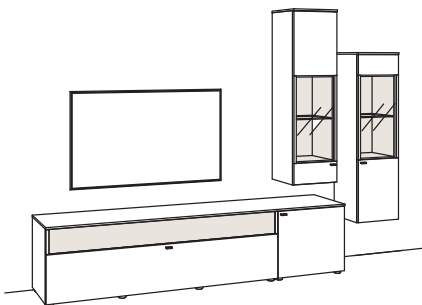

KOMBI-GESAMTPREIS

Kombination bestehend aus:

1x Lowboard lumea	7213-....R
1x Hängetype lumea	7230-....L
1x Hängetype lumea	7231-....R

BELEUCHTUNGS-PAKET:

Komplette Beleuchtung inkl. Trafo, Verlängerung u. Funkdimmer **LL09-0000**

BELEUCHTUNG für Einzelbestellungen:

1x Beleuchtung, Lowboard	7292-0002
2x Beleuchtung, Hängetype à	7290-0015
1x Touchschalter dimmbar inkl. Trafo	7295-0000
1x Extra Verlängerung	7296-0000
1x Funkdimmer-Set	0094-0046

Zusatzausstattung, wahlweise:

1x Untergestell, Lowboard	7280-1806
1x Kabeldurchlass, Lowboard	7281-0000