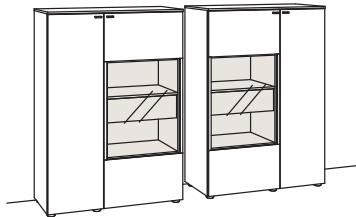

9. Stelle der Bestell-Nr.:
L=abgebildete Wand
R=spiegelseitige Wand

Kombination LU01-....

B 140 cm
 H 208 cm
 T 43 cm

Kombination bestehend aus:

1x Vitrine lumea	7266-...L
1x Vitrine lumea	7266-...R

BELEUCHTUNGS-PAKET:

Komplette Beleuchtung inkl. Trafo, Verlängerung u. Funkdimmer **LL01-0000**

BELEUCHTUNG für Einzelbestellungen:

2x Beleuchtung, Vitrine	7290-0008
1x Trafo	7295-0000
1x Extra Verlängerung lumea	7296-0000
1x Funkdimmer-Set	0094-0046

Zusatzausstattung, wahlweise:

2x Untergestell, Vitrine	7280-1801
--------------------------	-----------

Kombination LU02-....

B 219 cm
 H 140 cm
 T 43 cm

Kombination bestehend aus:

1x Highboard lumea	7258-...R
1x Highboard lumea	7258-...L