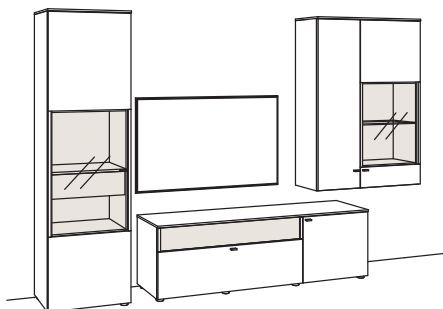

Zusatzausstattung, wahlweise:

1x Untergestell, Lowboard	7280-1806
1x Kabeldurchlass, Lowboard	7281-0000

Kombination LU16-....L/R

R = spiegelseitig zur Abbildung (preisgleich)

B 319 cm
 H 208 cm
 T 43/33 cm