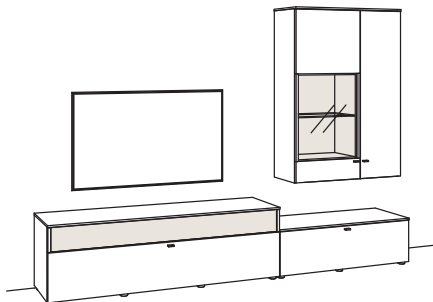

Zusatzausstattung, wahlweise:

1x Kabeldurchlass, Lowboard	7281-0000
-----------------------------	-----------

Kombination LU11-....L/R

R = spiegelseitig zur Abbildung (preisgleich)

B 300 cm
 H 208 cm
 T 43/33 cm