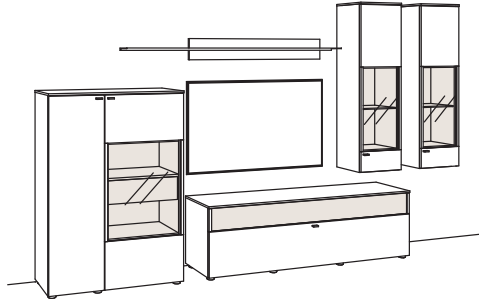

9. Stelle der Bestell-Nr.:
L=abgebildete Wand
R=spiegelseitige Wand

Kombination LU17-...L/R

R = spiegelseitig zur Abbildung

B 359 cm
 H 208 cm
 T 43/33/19 cm

Kombination bestehend aus:

1x Highboard lumea	7258-...R
1x Wandboard lumea	7276-...18R
1x Lowboard lumea	7209-...
2x Hängetype lumea	7230-...R