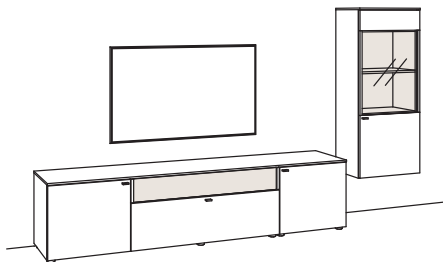

Kombination LU15-....L/R

R = spiegelseitig zur Abbildung

B 319 cm
H 175 cm
T 43/33 cm

Kombination bestehend aus:

1x Lowboard lumea	7212-....
1x Hängetype lumea	7233-....R

BELEUCHTUNGS-PAKET:

Komplette Beleuchtung inkl. Trafo, Verlängerung u. Funkdimmer **LL15-0000**

BELEUCHTUNG für Einzelbestellungen:

1x Beleuchtung, Lowboard	7292-0001
1x Beleuchtung, Hängetype	7290-0016
1x Trafo	7295-0000
1x Extra Verlängerung lumea	7296-0000
1x Funkdimmer-Set	0094-0046

Zusatzausstattung, wahlweise:

1x Untergestell, Lowboard	7280-1806
1x Kabeldurchlass, Lowboard	7281-0000
1x Kabelblende + TV-Wandhalterung	0098-3846
1x Infrarot-Repeater	0089-0046