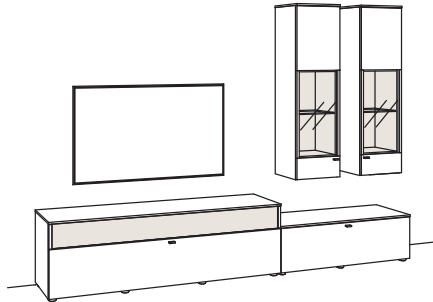

LUMEA

Lieferbare Ausführungen (bitte ergänzen Sie die Bestellnummer):

Korpus + Front: (5. + 6. Stelle)
38 - Lack anthrazit matt

Akzentfront | -rückwand: (7. + 8. Stelle)
93 - Eiche gehackt gebürstet geölt, massiv

9. Stelle der Bestell-Nr.:
L=abgebildete Wand
R=spiegelseitige Wand

Kombination LU10-....L/R

R = spiegelseitig zur Abbildung (preisgleich)

B 300 cm
H 208 cm
T 43/33 cm

KOMBI-GESAMTPREIS

Kombination bestehend aus:

1x Lowboard lumea	7209....
1x Lowboard lumea	7207..00
1x Hängetype lumea	7230....L
1x Hängetype lumea	7230....R

BELEUCHTUNGS-PAKET:

Komplette Beleuchtung inkl. Trafo, Verlängerung u. Funkdimmer **LL10-0000**

BELEUCHTUNG für Einzelbestellungen:

1x Beleuchtung, Lowboard	7292-0002
2x Beleuchtung, Hängetype à	7290-0015
1x Touchschalter dimmbar inkl. Trafo	7295-0000
1x Extra Verlängerung	7296-0000
1x Funkdimmer-Set	0094-0046

Zusatzausstattung, wahlweise:

1x Kabeldurchlass, Lowboard	7281-0000