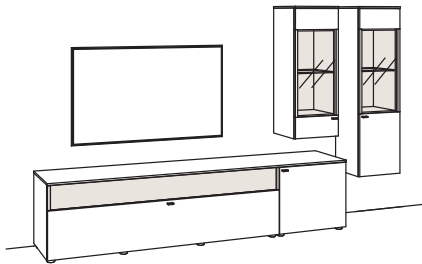

KOMBI-GESAMTPREIS

Kombination bestehend aus:

1x Lowboard lumea	7213-....R
1x Hängetype lumea	7225-....L
1x Hängetype lumea	7231-....R

BELEUCHTUNGS-PAKET:

Komplette Beleuchtung inkl. Trafo, Verlängerung u. Funkdimmer **LL07-0000**

BELEUCHTUNG für Einzelbestellungen:

1x Beleuchtung, Lowboard	7292-0002
1x Beleuchtung, Hängetype	7290-0012
1x Beleuchtung, Hängetype	7290-0015
1x Touchschalter dimmbar inkl. Trafo	7295-0000
1x Extra Verlängerung	7296-0000
1x Funkdimmer-Set	0094-0046

Zusatzausstattung, wahlweise:

1x Untergestell, Lowboard	7280-1806
1x Kabeldurchlass lumea im Blatt	7281-0000

Kombination LU09-....L/R

R = spiegelseitig zur Abbildung (preisgleich)

B 299 cm
H 208 cm
T 43/33 cm