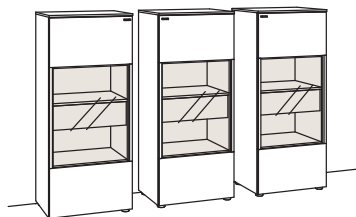

Zusatzausstattung, wahlweise:

2x Untergestell, Vitrine	7280-1801
--------------------------	-----------

Kombination LU02-....

B 219 cm
 H 140 cm
 T 43 cm

Kombination bestehend aus:

1x Highboard lumea	7258-...R
1x Highboard lumea	7258-...L

BELEUCHTUNGS-PAKET:

Komplette Beleuchtung inkl. Trafo, Verlängerung u. Funkdimmer **LL02-0000**

BELEUCHTUNG für Einzelbestellungen:

2x Beleuchtung, Highboard	7290-0004
1x Trafo	7295-0000
1x Extra Verlängerung lumea	7296-0000
1x Funkdimmer-Set	0094-0046

Zusatzausstattung, wahlweise:

2x Untergestell, Highboard	7280-1802
----------------------------	-----------

Kombination LU03-....

B 208 cm
 H 140 cm
 T 43 cm

Kombination bestehend aus:

1x Highboard lumea	7256-...L
2x Highboard lumea	7256-...R