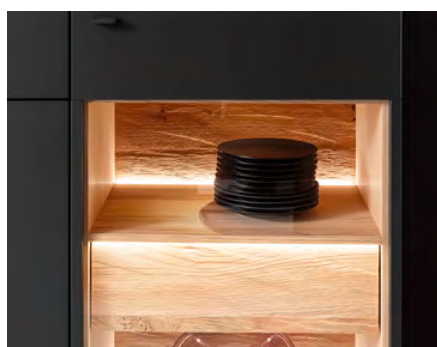

PROGRAMMBESONDERHEITEN UND QUALITÄTSMERKMALE:

- Korpus und Front in der Lackfarbe anthrazit matt, Akzentfronten und -rückwände im Massivholz Eiche gehackt.
- Die Holzoberfläche ist mehrfach gebürstet und geölt.
- Der sichtbare Korpus hinter den Glastüren ist passend zum gehackten Material in Wildeiche furniert.
- Verglasung in ESG Optiwhite klar, Einlegeböden in Parsolglas grau.
- Die Metallgriffe sind in Korpusfarbe.
- LED-Technik für interessante Lichtakzente in den Fächern, an den Rückwänden sowie der Front, die Hängelowboards sind mit einer Unterbodenbeleuchtung möglich.
- Dimmbarer Touchschalter zur Bedienung aller Beleuchtungen oder Funkdimmer set zur Einbindung ins SmartHome-System gegen Aufpreis (ZigBee-fähig).
- Hochwertige Beschläge mit Selbsteinzug und Dämpfung.
- Schubkästen mit Vollauszügen, bei Holzfronten „Push-to-open“.
- Stellfüße für alle Standtypen - von innen höhenverstellbar.
- Alle Standtypen optional mit Metalluntergestell in anthrazit matt lieferbar.
- Kabelmanagementsystem: Kabeldurchlass mit dunkler Kunststoffabdeckung im Blatt bei den Hängelowboards und Lowboards.
- Sonderanfertigungen (Breiten-, Höhen- und Tiefenkürzung) auf Anfrage möglich.
- Individuell planbar mit dem Planungsprogramm **furnplan**
- Keine Sonderfarbtöne möglich.
- 5-Jahres-Garantie gemäß Qualitäts- und Gütepass.
- Made in Germany.