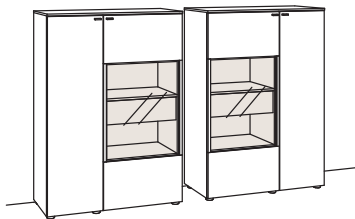

9. Stelle der Bestell-Nr.:
L=abgebildete Wand
R=spiegelseitige Wand

Kombination LU01-....

B 140 cm
 H 208 cm
 T 43 cm

KOMBI-GESAMTPREIS

Kombination bestehend aus:

1x Vitrine lumea	7266-....L
1x Vitrine lumea	7266-....R

Zusatzausstattung, wahlweise:

2x Untergestell, Vitrine à	7280-1801
----------------------------	-----------

Kombination LU02-....

B 219 cm
 H 140 cm
 T 43 cm

KOMBI-GESAMTPREIS

Kombination bestehend aus:

1x Highboard lumea	7258-....R
1x Highboard lumea	7258-....L