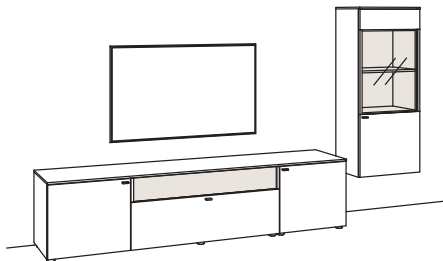

Kombination LU15-....L/R

R = spiegelseitig zur Abbildung (preisgleich)

B 319 cm
H 175 cm
T 43/33 cm

KOMBI-GESAMTPREIS

Kombination bestehend aus:

1x Lowboard lumea	7212-....
1x Hängetype lumea	7233-....R

BELEUCHTUNGS-PAKET:

Komplette Beleuchtung inkl. Trafo, Verlängerung u. Funkdimmer **LL15-0000**

BELEUCHTUNG für Einzelbestellungen:

1x Beleuchtung, Lowboard	7292-0001
1x Beleuchtung, Hängetype	7290-0016
1x Touchschalter dimmbar inkl. Trafo	7295-0000
1x Extra Verlängerung	7296-0000
1x Funkdimmer-Set	0094-0046

Zusatzausstattung, wahlweise:

1x Untergestell, Lowboard	7280-1806
1x Kabeldurchlass, Lowboard	7281-0000