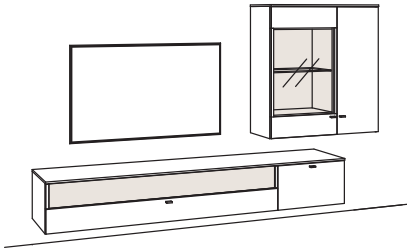

B 279 cm
 H 175 cm
 T 43/33 cm

KOMBI-GESAMTPREIS

Kombination bestehend aus:

1x Hängelowboard lumea	7205-....R
1x Hängetype lumea	7227-....L

BELEUCHTUNGS-PAKET:

Komplette Beleuchtung inkl. Trafo, Verlängerung u. Funkdimmer **LL05-0000**