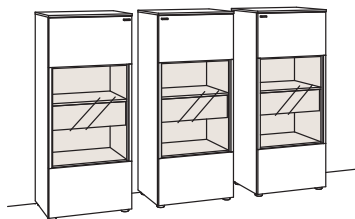

Kombination LU03-....

B 208 cm
H 140 cm
T 43 cm

KOMBI-GESAMTPREIS

Kombination bestehend aus:

1x Highboard lumea	7256-....L
2x Highboard lumea	7256-....R

BELEUCHTUNGS-PAKET:

Komplette Beleuchtung inkl. Trafo, Verlängerung u. Funkdimmer **LL03-0000**

BELEUCHTUNG für Einzelbestellungen:

3x Beleuchtung, Highboard à	7290-0004
1x Touchschalter dimmbar inkl. Trafo	7295-0000
2x Extra Verlängerung à	7296-0000
1x Funkdimmer-Set	0094-0046

Zusatzausstattung, wahlweise:

3x Untergestell, Highboard à	7280-1801