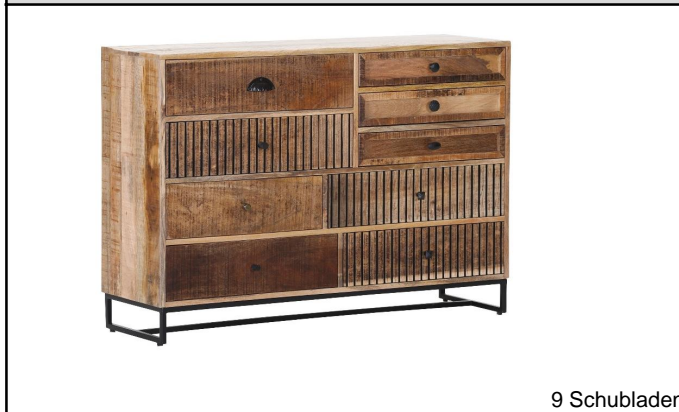

Möbel LETZ

Finden und Wohlfühlen

Typenplan

Genesis-living von GUTMANN - Kommode 70702 Mangoholz

Wichtiger Hinweis für Sie

Etwaige Hinweise des Herstellers in dieser Produktinformation, die sich auf die Gewährleistung beziehen, haben für Sie keinerlei Bindungswirkung und können von Ihnen ignoriert werden. Ihre gesetzlichen Gewährleistungsrechte als Verbraucher uns gegenüber, als Ihrem Verkäufer, werden dadurch in keiner Weise berührt oder eingeschränkt. Sie können sich wegen aller Mängel jederzeit an uns wenden. Darüber hinaus gehende Herstellergarantien bleiben natürlich unberührt. Dieser Artikel wird hergestellt von GUTMANN FACTORY.

Möbel Letz GmbH
Am Gewerbepark 11
06895 Zahna-Elster

Tel.: 035383 - 6018 50

Fax.: 035383 - 6018 17

GENESIS

Korpus und SL-Fronten:
Mango **massiv** natur, sägerau,
gebeizt und lackiert

Schubladen innen:
MDF, schwarz lackiert

Fußgestell & Griffe: Metall, schwarz lackiert
Schubladen auf **Metallaufleisten**

Lieferung = montiert

Art. Nr.	70701	Sideboard	Art. Nr.	70702	Kommode	Art. Nr.	70704	Konsole
cbm:	0,410	B115 T38 H80	cbm:	0,230	B50 T38 H100	cbm:	0,430	B130 T38 H75