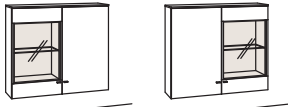

Bestell-Nr.: **7228-....L/R**

Beleuchtung	7290-0013
Trafo	7295-0000