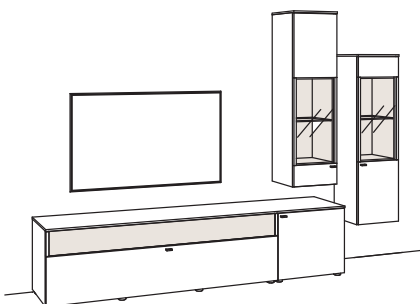

Zusatzausstattung, wahlweise:

1x Untergestell, Lowboard	7280-1806
1x Kabeldurchlass lumea im Blatt	7281-0000

Kombination LU09-....L/R

R = spiegelseitig zur Abbildung (preisgleich)

B 299 cm
 H 208 cm
 T 43/33 cm