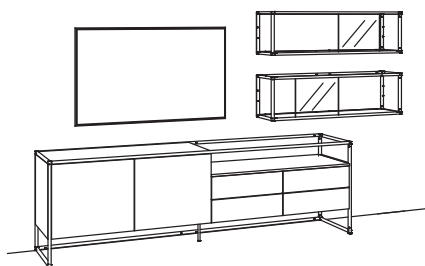

Kombination TA12-....L/R

R = spiegelseitig zur Abbildung (preisgleich)

B 304 cm
H 175 cm
T 43/27 cm

KOMBI-GESAMTPREIS

Kombination bestehend aus:

1x Lowboard tagena	8211-....R
1x Hängeregal tagena	8215-....L
1x Hängeregal tagena	8215-....R

BELEUCHTUNGS-PAKET:

Komplette Beleuchtung inkl. Trafo, Verlängerung u. Funkdimmer **TL12-0000**

BELEUCHTUNG für Einzelbestellungen:

1x Rellingbeleuchtung, Lowboard	8292-0004
2x Beleuchtung, Hängeregal à	8291-1810
1x Touchschalter dimmbar inkl. Trafo	8295-0000
1x Extra Verlängerung	8296-0000
1x Funkdimmer-Set	0094-0045

Zusatzausstattung, wahlweise:

1x Kabeldurchlass, Lowboard	8275-0000