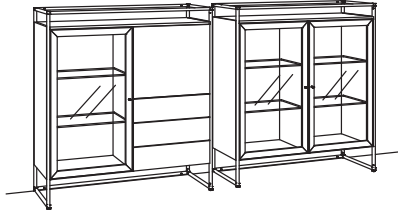

TAGENA

Lieferbare Ausführungen (bitte ergänzen Sie die Bestellnummer):

Korpus + Front: (5. + 6. Stelle der Bestell-Nr.)
03 - Eiche rustico hell geölt

Metallrahmen | Alurahmentür: (7. + 8. Stelle der Bestell-Nr.)
10 - sepia matt
18 - anthrazit matt

9. Stelle der Bestell-Nr.:
L=abgebildete Wand
R=spiegelseitige Wand

Kombination TA05-....L/R

R = spiegelseitig zur Abbildung

B 267 cm
H 134 cm
T 43 cm

Kombination bestehend aus:

1x Highboard tagena	8263-....L
1x Highboard tagena	8264-....

BELEUCHTUNGS-PAKET:

Komplette Beleuchtung inkl. Trafo, Verlängerung u. Funkdimmer **TL05-0000**

BELEUCHTUNG für Einzelbestellungen:

2x Rellingbeleuchtung, Highboard à	8292-0003
1x Beleuchtung, Highboard	8291-1805
1x Beleuchtung, Highboard	8291-1806
4x Trafo	8295-0000
1x Funkdimmer-Set	0094-0045