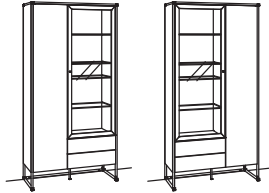

Bestell-Nr.: **8269-....L/R**

Beleuchtung   8291-1809
2x Trafo   8295-0000

Zustausstattungen gegen Berechnung finden Sie ab Seite 307:

Wandboard, Kabeldurchlass, Besteckeinsatz, LED-Beleuchtung, Trafo, Funkdimmer-Set ...

Pflegeset 3 für Oberfläche Eiche rustico: Bestell-Nr.: 0000-1430

Sonderanfertigungen (Breiten-, Höhen und Tiefenkürzung auf Anfrage möglich!)

Keine Sonderfarbtöne möglich.