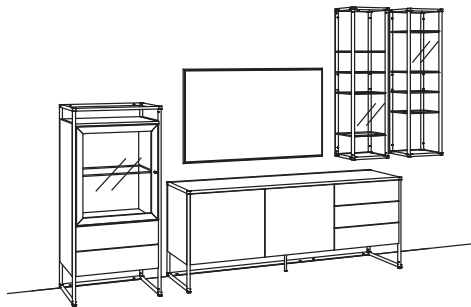

## Kombination TA15-....L/R

R = spiegelseitig zur Abbildung

B 321 cm  
 H 209 cm  
 T 43/27 cm

Kombination bestehend aus:

1x Highboard tagena	8261-....L
1x Lowboard tagena	8207-....R
1x Hängeregal tagena	8217-....
1x Hängeregal tagena	8216-....