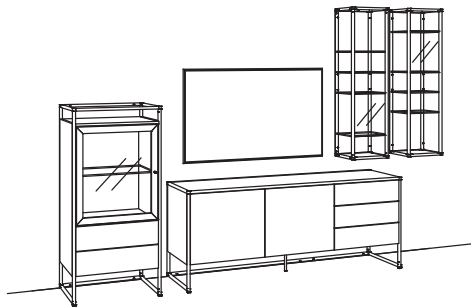

Zusatzausstattung, wahlweise:

1x Kabeldurchlass, Lowboard	8275-0000
-----------------------------	-----------

Kombination TA15-....L/R

R = spiegelseitig zur Abbildung (preisgleich)

B 321 cm
 H 209 cm
 T 43/27 cm