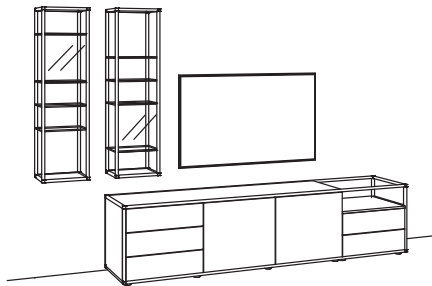

TAGENA

Lieferbare Ausführungen (bitte ergänzen Sie die Bestellnummer):

Korpus + Front: (5. + 6. Stelle der Bestell-Nr.)
03 - Eiche rustico hell geölt

Metallrahmen | Alurahmentür: (7. + 8. Stelle der Bestell-Nr.)
10 - sepia matt
18 - anthrazit matt

9. Stelle der Bestell-Nr.:
L=abgebildete Wand
R=spiegelseitige Wand

Kombination TA13-....L/R

R = spiegelseitig zur Abbildung

B 297 cm
H 196 cm
T 43/27 cm

Kombination bestehend aus:

1x Hängeregal tagena	8216-....
1x Hängeregal tagena	8217-....
1x Lowboard tagena	8203-....R

BELEUCHTUNGS-PAKET:

Komplette Beleuchtung inkl. Trafo, Verlängerung u. Funkdimmer **TL13-0000**

BELEUCHTUNG für Einzelbestellungen:

2x Rückwandbeleuchtung, Hängeregal	8293-1802
1x Rellingbeleuchtung, Lowboard	8292-0002
2x Trafo	8295-0000
1x Extra Verlängerung	8296-0000
1x Funkdimmer-Set	0094-0045

Zusatzausstattung, wahlweise:

1x Kabeldurchlass, Lowboard	8275-0000