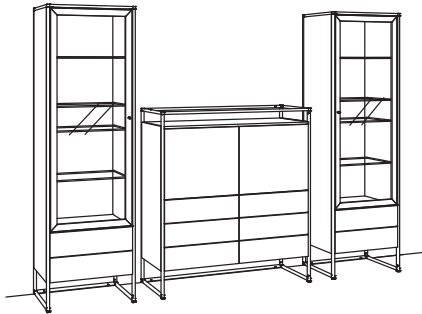

## Kombination TA06-....

B 291 cm  
 H 209 cm  
 T 43 cm

Kombination bestehend aus:

1x Vitrine tagena	8268-....L
1x Highboard tagena	8265-....
1x Vitrine tagena	8268-....R