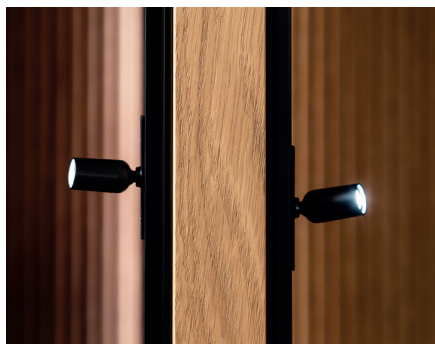

KORPUS + FRONT:	METALLRAHMEN+ALURAHMENTÜR:	5. BIS 8. STELLE DER BESTELL-NR.:
EICHE RUSTICO HELL GEÖLT	SEPIA MATT	-0310_
EICHE RUSTICO HELL GEÖLT	ANTHRAZIT MATT	-0318_

9. Stelle der Bestellnummer:
„L“ = Type links bzw. Standard-Type
„R“ = spiegelseitige Type

PROGRAMMBESONDERHEITEN UND QUALITÄTSMERKMALE:

- Korpus und Front im Echtholz furnier Eiche rustico hell geölt.
- Metallrahmen in den 2 Farben sepia matt und anthrazit matt.
- Alurahmentüren mit Glas in der Farbe der Metallrahmen.
- Verglasung in ESG-Parsolglas grau.
- Hinter der Glastür ist eine Eiche-Akzentrückwand sichtbar.
- LED-Technik für interessante Lichtakzente in den Fächern, an den Rückwänden und mit einer neuen Spotleiste als Beleuchtungspaket sowie eine Relingbeleuchtung (nur in Verbindung mit Reling) zusätzlich.
- Touch-Light zur Bedienung aller Beleuchtungen oder Funkfernbedienung mit Dimmfunktion gegen Aufpreis.
- Schubkästen mit Vollauszügen und „push-to-open“.
- Alle Holzfronten mit „push-to-open“, die Alurahmentüren mit Griff in der Farbe des Metallrahmens.
- Kabelmanagementsystem:
  - Kabeldurchlass mit Kunststoffabdeckung im Blatt bei den Lowboards.
- Sonderanfertigungen (Breiten-, Höhen- und Tiefenkürzung) auf Anfrage möglich.
- Individuell planbar mit dem Planungsprogramm **furnplan**
- Keine Sonderfarbtöne möglich.
- 5-Jahres-Garantie gemäß Qualitäts- und Gütepass.
- Made in Germany.