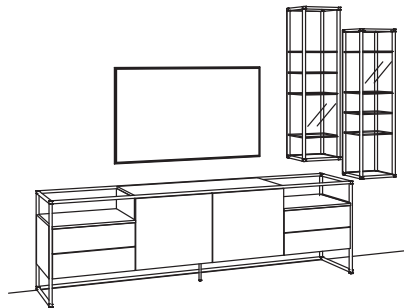

Kombination TA09-....

B 297 cm
H 209 cm
T 43/27 cm

KOMBI-GESAMTPREIS

Kombination bestehend aus:

1x Lowboard tagena	8208-....
1x Hängeregal tagena	8217-....
1x Hängeregal tagena	8216-....

BELEUCHTUNGS-PAKET:

Komplette Beleuchtung inkl. Trafo, Verlängerung u. Funkdimmer **TL09-0000**

BELEUCHTUNG für Einzelbestellungen:

1x Rellingbeleuchtung, Lowboard	8292-0012
2x Rückwandbeleuchtung, Hängeregal à	8293-1802
2x Touchschalter dimmbar inkl. Trafo à	8295-0000
1x Extra Verlängerung	8296-0000
1x Funkdimmer-Set	0094-0045

Zusatzausstattung, wahlweise:

1x Kabeldurchlass, Lowboard	8275-0000