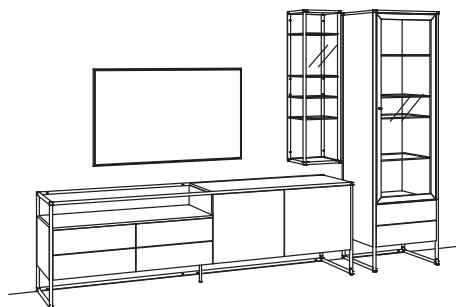

## Kombination TA16-....L/R

R = spiegelseitig zur Abbildung

B 327 cm  
 H 209 cm  
 T 43/27 cm

Kombination bestehend aus:

1x Lowboard tagena	8211-....L
1x Hängeregal tagena	8216-....
1x Vitrine tagena	8268-....R