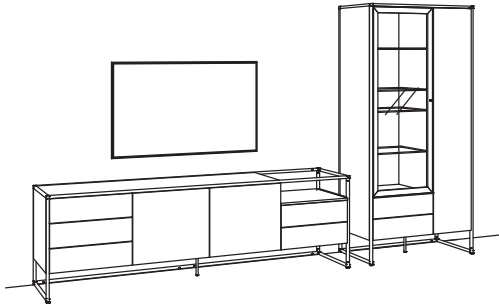

TAGENA

Lieferbare Ausführungen (bitte ergänzen Sie die Bestellnummer):

Korpus + Front: (5. + 6. Stelle)
03 - Eiche rustico hell geölt

Metallrahmen | Alurahmentür: (7. + 8. Stelle)
10 - sepia matt
18 - anthrazit matt

9. Stelle der Bestell-Nr.:
L=abgebildete Wand
R=spiegelseitige Wand

Kombination TA18-....L/R

R = spiegelseitig zur Abbildung (preisgleich)

B 367 cm
H 209 cm
T 43 cm

KOMBI-GESAMTPREIS

Kombination bestehend aus:

1x Lowboard tagena	8209-....R
1x Vitrine tagena	8269-....R

BELEUCHTUNGSPAKET:

Komplette Beleuchtung inkl. Trafo, Verlängerung u. Funkdimmer **TL18-0000**

BELEUCHTUNG für Einzelbestellungen:

1x Rellingbeleuchtung, Lowboard	8292-0002
1x Beleuchtung, Vitrine	8291-1809
2x Touchschalter dimmbar inkl. Trafo à	8295-0000
1x Extra Verlängerung	8296-0000
1x Funkdimmer-Set	0094-0045

Zusatzausstattung, wahlweise:

1x Kabeldurchlass, Lowboard	8275-0000