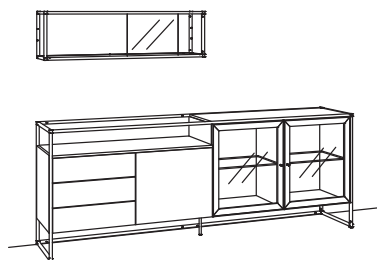

9. Stelle der Bestell-Nr.:
 L=abgebildete Wand
 R=spiegelseitige Wand

Kombination TA01-....

B 147 cm
 H 209 cm
 T 43 cm

KOMBI-GESAMTPREIS

Kombination bestehend aus:

1x Vitrine tagena	8268-....L
1x Vitrine tagena	8268-....R

Kombination TA02-....

B 231 cm
 H 134 cm
 T 43 cm

KOMBI-GESAMTPREIS

Kombination bestehend aus:

1x Highboard tagena	8260-....L
1x Highboard tagena	8262-....R
1x Highboard tagena	8260-....R

BELEUCHTUNGS-PAKET:

Kombination TA04-....L/R

R = spiegelseitig zur Abbildung (preisgleich)

B 243 cm
 H 170 cm
 T 43/27 cm

KOMBI-GESAMTPREIS

Kombination bestehend aus:

1x Sideboard tagena	8247-....L
1x Hängeregal tagena	8215-....R