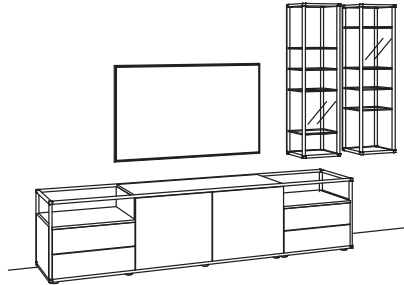

TAGENA

Lieferbare Ausführungen (bitte ergänzen Sie die Bestellnummer):

Korpus + Front: (5. + 6. Stelle)
03 - Eiche rustico hell geölt

Metallrahmen | Alurahmentür: (7. + 8. Stelle)
10 - sepia matt
18 - anthrazit matt

9. Stelle der Bestell-Nr.:
L=abgebildete Wand
R=spiegelseitige Wand

Kombination TA08-....

B 297 cm
H 195 cm
T 43/27 cm

KOMBI-GESAMTPREIS

Kombination bestehend aus:

1x Lowboard tagena	8202-....
1x Hängeregal tagena	8217-....
1x Hängeregal tagena	8216-....

BELEUCHTUNGS-PAKET:

Komplette Beleuchtung inkl. Trafo, Verlängerung u. Funkdimmer **TL08-0000**

BELEUCHTUNG für Einzelbestellungen:

1x Rellingbeleuchtung, Lowboard	8292-0012
2x Rückwandbeleuchtung, Hängeregal à	8293-1802
2x Touchschalter dimmbar inkl. Trafo à	8295-0000
1x Extra Verlängerung	8296-0000
1x Funkdimmer-Set	0094-0045

Zusatzausstattung, wahlweise:

1x Kabeldurchlass, Lowboard	8275-0000