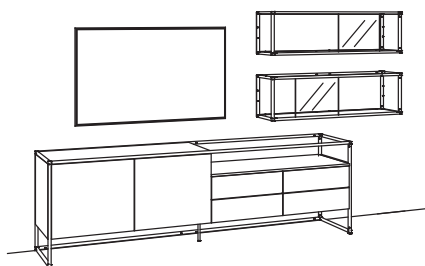

## Kombination TA12-....L/R

R = spiegelseitig zur Abbildung

B 304 cm  
 H 175 cm  
 T 43/27 cm

Kombination bestehend aus:

1x Lowboard tagena	8211-....R
1x Hängeregal tagena	8215-....L
1x Hängeregal tagena	8215-....R