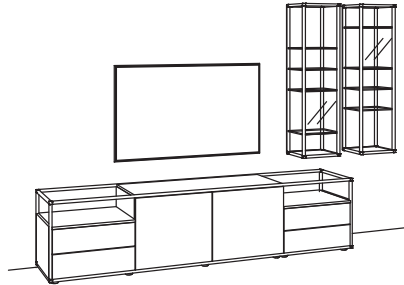

## Kombination TA08-....

B 297 cm  
 H 195 cm  
 T 43/27 cm

Kombination bestehend aus:

1x Lowboard tagena	8202-....
1x Hängeregal tagena	8217-....
1x Hängeregal tagena	8216-....