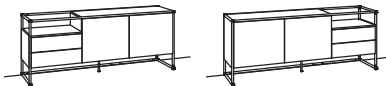

Lowboard tagena

2-türig (push-to-open)
2 Holzböden, verstellbar
2 Schubkästen mit Vollauszügen
(push-to-open)
Aufgebaut

B à 183 cm
H 73 cm
T 43 cm

Bestell-Nr.: **8206-....L/R**

Reilingbeleuchtung	8292-0002
Trafo	8295-0000
Kabeldurchlass	8275-0000

Lowboard tagena

2-türig (push-to-open)
2 Holzböden, verstellbar
3 Schubkästen mit Vollauszügen
(push-to-open)
Aufgebaut

B à 183 cm
H 73 cm
T 43 cm