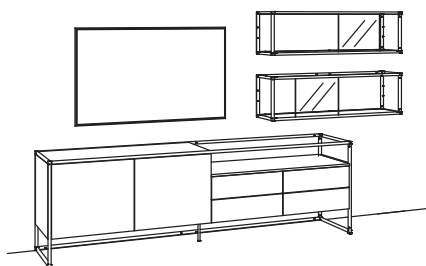

## Kombination TA12-....L/R

R = spiegelseitig zur Abbildung

B 304 cm  
 H 175 cm  
 T 43/27 cm

Kombination bestehend aus:

1x Lowboard tagena	8211-....R
1x Hängeregal tagena	8215-....L
1x Hängeregal tagena	8215-....R