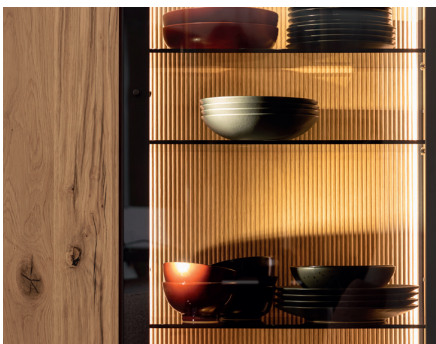

KORPUS + FRONT:	METALLRAHMEN+ALURAHMENTÜR:	5. BIS 8. STELLE DER BESTELL-NR.:
EICHE RUSTICO HELL GEÖLT	SEPIA MATT	-0310_
EICHE RUSTICO HELL GEÖLT	ANTHRAZIT MATT	-0318_

9. Stelle der Bestellnummer:
„L“ = Type links bzw. Standard-Type
„R“ = spiegelseitige Type

PROGRAMMBESONDERHEITEN UND QUALITÄTSMERKMALE:

- Korpus und Front im Echtholz furnier Eiche rustico hell geölt.
- Metallrahmen in den 2 Farben sepia matt und anthrazit matt.
- Alurahmentüren mit Glas in der Farbe der Metallrahmen.
- Verglasung in ESG-Parsolglas grau.
- Hinter der Glastür ist eine Eiche-Akzentrückwand sichtbar.
- LED-Technik für interessante Lichtakzente in den Fächern, an den Rückwänden und mit einer neuen Spotleiste als Beleuchtungspaket sowie eine Relingbeleuchtung (nur in Verbindung mit Reling) zusätzlich.
- Touch-Light zur Bedienung aller Beleuchtungen oder Funkfernbedienung mit Dimmfunktion gegen Aufpreis.
- Schubkästen mit Vollauszügen und „push-to-open“.
- Alle Holzfronten mit „push-to-open“, die Alurahmentüren mit Griff in der Farbe des Metallrahmens.
- Kabelmanagementsystem:
  - Kabeldurchlass mit Kunststoffabdeckung im Blatt bei den Lowboards.
- Sonderanfertigungen (Breiten-, Höhen- und Tiefenkürzung) auf Anfrage möglich.
- Individuell planbar mit dem Planungsprogramm **furnplan**
- Keine Sonderfarbtöne möglich.
- 5-Jahres-Garantie gemäß Qualitäts- und Gütepass.
- Made in Germany.