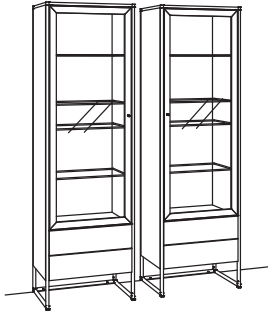

## Kombination TA01-....

B 147 cm  
 H 209 cm  
 T 43 cm

Kombination bestehend aus:

1x Vitrine tagena	8268-....L
1x Vitrine tagena	8268-....R