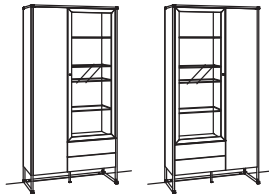

Bestell-Nr.: **8269-....L/R**

Beleuchtung   8291-1809
2x Trafo   8295-0000

Zustausstattungen gegen Berechnung finden Sie ab Seite 307:
Wandboard, Kabeldurchlass, Besteckeinsatz, LED-Beleuchtung, Trafo, Funkdimmer-Set ...

Pflegeset 3 für Oberfläche Eiche rustico:
Bestell-Nr.: **0000-1430**

Sonderanfertigungen (Breiten-, Höhen und Tiefenkürzung auf Anfrage möglich!)

Keine Sonderfarbtöne möglich.