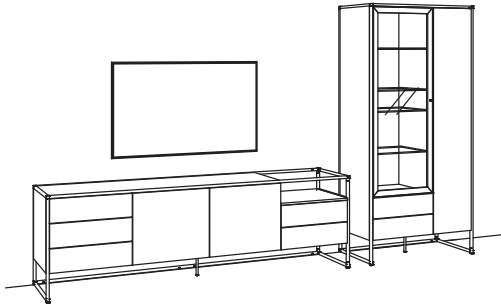

TAGENA

Lieferbare Ausführungen (bitte ergänzen Sie die Bestellnummer):

Korpus + Front: (5. + 6. Stelle der Bestell-Nr.)
03 - Eiche rustico hell geölt

Metallrahmen | Alurahmentür: (7. + 8. Stelle der Bestell-Nr.)
10 - sepia matt
18 - anthrazit matt

9. Stelle der Bestell-Nr.:
L=abgebildete Wand
R=spiegelseitige Wand

Kombination TA18-....L/R

R = spiegelseitig zur Abbildung

B 367 cm
H 209 cm
T 43 cm

Kombination bestehend aus:

1x Lowboard tagena	8209-....R
1x Vitrine tagena	8269-....R

BELEUCHTUNGSPAKET:

Komplette Beleuchtung inkl. Trafo, Verlängerung u. Funkdimmer **TL18-0000**

BELEUCHTUNG für Einzelbestellungen:

1x Rellingbeleuchtung, Lowboard	8292-0002
1x Beleuchtung, Vitrine	8291-1809
2x Trafo	8295-0000
1x Extra Verlängerung	8296-0000
1x Funkdimmer-Set	0094-0045

Zusatzausstattung, wahlweise:

1x Kabeldurchlass, Lowboard	8275-0000