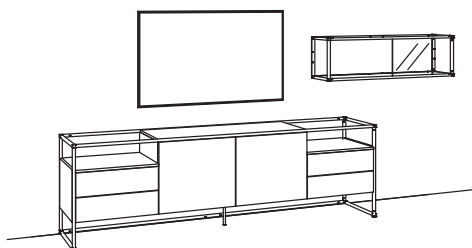

Kombination TA20-....L/R

R = spiegelseitig zur Abbildung

B 333 cm
H 141 cm
T 43/27 cm

Kombination bestehend aus:

1x Lowboard tagena	8208-....
1x Hängeregal tagena	8215-....R

BELEUCHTUNGSPAKET:

Komplette Beleuchtung inkl. Trafo, Verlängerung u. Funkdimmer **TL20-0000**

BELEUCHTUNG für Einzelbestellungen:

1x Rellingbeleuchtung, Lowboard	8292-0012
1x Beleuchtung, Hängeregal	8291-1810
1x Trafo	8295-0000
1x Extra Verlängerung	8296-0000
1x Funkdimmer-Set	0094-0045

Zusatzausstattung, wahlweise:

1x Kabeldurchlass, Lowboard	8275-0000

Alle Maße sind ca. Maße.