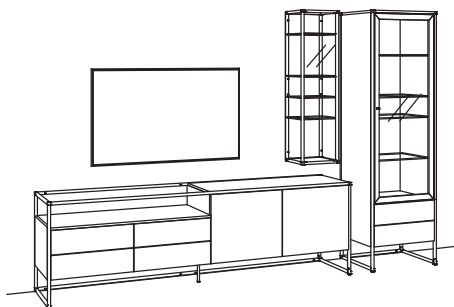

## Kombination TA16-....L/R

R = spiegelseitig zur Abbildung

B 327 cm  
 H 209 cm  
 T 43/27 cm

Kombination bestehend aus:

1x Lowboard tagena	8211-....L
1x Hängeregal tagena	8216-....
1x Vitrine tagena	8268-....R