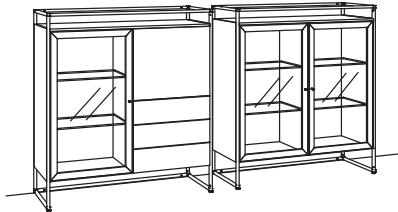

TAGENA

Lieferbare Ausführungen (bitte ergänzen Sie die Bestellnummer):

Korpus + Front: (5. + 6. Stelle der Bestell-Nr.)
03 - Eiche rustico hell geölt

Metallrahmen | Alurahmentür: (7. + 8. Stelle der Bestell-Nr.)
10 - sepia matt
18 - anthrazit matt

9. Stelle der Bestell-Nr.:
L=abgebildete Wand
R=spiegelseitige Wand

Kombination TA05-....L/R

R = spiegelseitig zur Abbildung

B 267 cm
H 134 cm
T 43 cm

Kombination bestehend aus:

1x Highboard tagena	8263-....L
1x Highboard tagena	8264-....

BELEUCHTUNGS-PAKET:

Komplette Beleuchtung inkl. Trafo, Verlängerung u. Funkdimmer **TL05-0000**

BELEUCHTUNG für Einzelbestellungen:

2x Rellingbeleuchtung, Highboard à	8292-0003
1x Beleuchtung, Highboard	8291-1805
1x Beleuchtung, Highboard	8291-1806
4x Trafo	8295-0000
1x Funkdimmer-Set	0094-0045