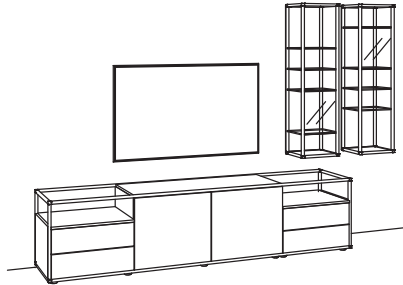

## Kombination TA08-....

B 297 cm  
 H 195 cm  
 T 43/27 cm

Kombination bestehend aus:

1x Lowboard tagena	8202-....
1x Hängeregal tagena	8217-....
1x Hängeregal tagena	8216-....