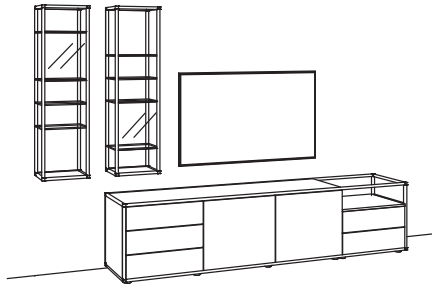

TAGENA

Lieferbare Ausführungen (bitte ergänzen Sie die Bestellnummer):

Korpus + Front: (5. + 6. Stelle der Bestell-Nr.)
03 - Eiche rustico hell geölt

Metallrahmen | Alurahmentür: (7. + 8. Stelle der Bestell-Nr.)
10 - sepia matt
18 - anthrazit matt

9. Stelle der Bestell-Nr.:
L=abgebildete Wand
R=spiegelseitige Wand

Kombination TA13-....L/R

R = spiegelseitig zur Abbildung

B 297 cm
H 196 cm
T 43/27 cm

Kombination bestehend aus:

1x Hängeregal tagena	8216-....
1x Hängeregal tagena	8217-....
1x Lowboard tagena	8203-....R

BELEUCHTUNGS-PAKET:

Komplette Beleuchtung inkl. Trafo, Verlängerung u. Funkdimmer **TL13-0000**

BELEUCHTUNG für Einzelbestellungen:

2x Rückwandbeleuchtung, Hängeregal	8293-1802
1x Rellingbeleuchtung, Lowboard	8292-0002
2x Trafo	8295-0000
1x Extra Verlängerung	8296-0000
1x Funkdimmer-Set	0094-0045

Zusatzausstattung, wahlweise:

1x Kabeldurchlass, Lowboard	8275-0000