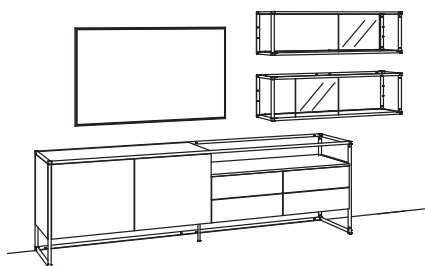

Kombination TA12-....L/R

R = spiegelseitig zur Abbildung

B 304 cm
H 175 cm
T 43/27 cm

Kombination bestehend aus:

1x Lowboard tagena	8211-....R
1x Hängeregal tagena	8215-....L
1x Hängeregal tagena	8215-....R

BELEUCHTUNGS-PAKET:

Komplette Beleuchtung inkl. Trafo, Verlängerung u. Funkdimmer **TL12-0000**

BELEUCHTUNG für Einzelbestellungen:

1x Rellingbeleuchtung, Lowboard	8292-0004
2x Beleuchtung, Hängeregal	8291-1810
1x Trafo	8295-0000
1x Extra Verlängerung	8296-0000
1x Funkdimmer-Set	0094-0045

Zusatzausstattung, wahlweise:

1x Kabeldurchlass, Lowboard	8275-0000

Alle Maße sind ca. Maße.