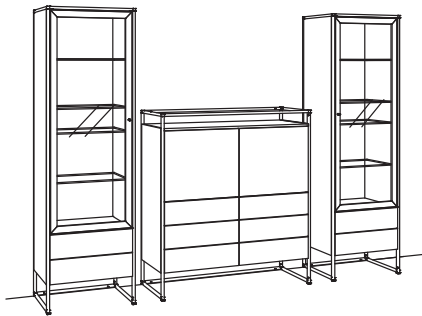

Kombination TA06-....

B 291 cm
H 209 cm
T 43 cm

Kombination bestehend aus:

1x Vitrine tagena	8268-....L
1x Highboard tagena	8265-....
1x Vitrine tagena	8268-....R

BELEUCHTUNGS-PAKET:

Komplette Beleuchtung inkl. Trafo, Verlängerung u. Funkdimmer **TL06-0000**

BELEUCHTUNG für Einzelbestellungen:

2x Beleuchtung, Vitrine	8291-1809
1x Rellingbeleuchtung, Highboard	8292-0003
3x Trafo	8295-0000
1x Extra Verlängerung	8296-0000
1x Funkdimmer-Set	0094-0045