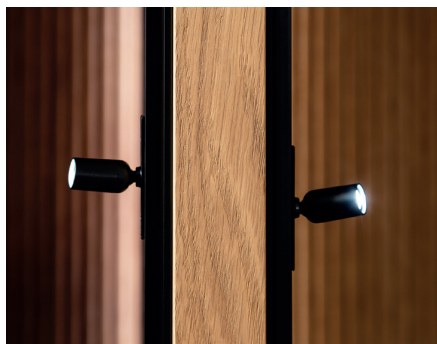

KORPUS + FRONT:	METALLRAHMEN+ALURAHMENTÜR:	5. BIS 8. STELLE DER BESTELL-NR.:
EICHE RUSTICO HELL GEÖLT	SEPIA MATT	-0310_
EICHE RUSTICO HELL GEÖLT	ANTHRAZIT MATT	-0318_

9. Stelle der Bestellnummer:
„L“ = Type links bzw. Standard-Type
„R“ = spiegelseitige Type

PROGRAMMBESONDERHEITEN UND QUALITÄTSMERKMALE:

- Korpus und Front im Echtholz furnier Eiche rustico hell geölt.
- Metallrahmen in den 2 Farben sepia matt und anthrazit matt.
- Alurahmentüren mit Glas in der Farbe der Metallrahmen.
- Verglasung in ESG-Parsolglas grau.
- Hinter der Glastür ist eine Eiche-Akzentrückwand sichtbar.
- LED-Technik für interessante Lichtakzente in den Fächern, an den Rückwänden und mit einer neuen Spotleiste als Beleuchtungspaket sowie eine Relingbeleuchtung (nur in Verbindung mit Reling) zusätzlich.
- Touch-Light zur Bedienung aller Beleuchtungen oder Funkfernbedienung mit Dimmfunktion gegen Aufpreis.
- Schubkästen mit Vollauszügen und „push-to-open“.
- Alle Holzfronten mit „push-to-open“, die Alurahmentüren mit Griff in der Farbe des Metallrahmens.
- Kabelmanagementsystem:
  - Kabeldurchlass mit Kunststoffabdeckung im Blatt bei den Lowboards.
- Sonderanfertigungen (Breiten-, Höhen- und Tiefenkürzung) auf Anfrage möglich.
- Individuell planbar mit dem Planungsprogramm **furnplan**
- Keine Sonderfarbtöne möglich.
- 5-Jahres-Garantie gemäß Qualitäts- und Gütepass.
- Made in Germany.