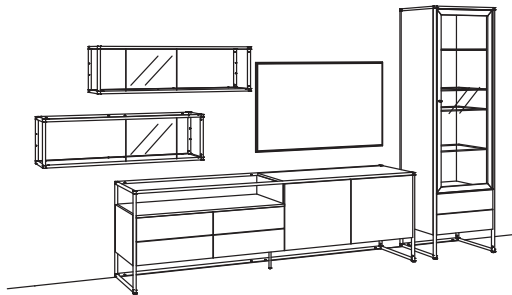

## Kombination TA19-....L/R

R = spiegelseitig zur Abbildung

B 388 cm  
 H 209 cm  
 T 43/27 cm

Kombination bestehend aus:

1x Hängeregal tagena	8215-....R
1x Hängeregal tagena	8215-....L
1x Lowboard tagena	8211-....L
1x Vitrine tagena	8268-....R