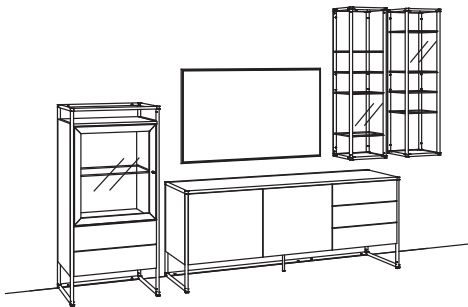

## Kombination TA15-....L/R

R = spiegelseitig zur Abbildung

B 321 cm  
 H 209 cm  
 T 43/27 cm

Kombination bestehend aus:

1x Highboard tagena	8261-....L
1x Lowboard tagena	8207-....R
1x Hängeregal tagena	8217-....
1x Hängeregal tagena	8216-....