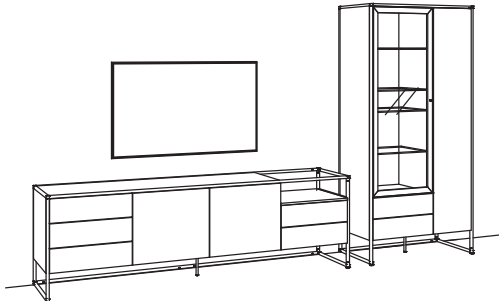

TAGENA

Lieferbare Ausführungen (bitte ergänzen Sie die Bestellnummer):

Korpus + Front: (5. + 6. Stelle)
03 - Eiche rustico hell geölt

Metallrahmen | Alurahmentür: (7. + 8. Stelle)
10 - sepia matt
18 - anthrazit matt

9. Stelle der Bestell-Nr.:
L=abgebildete Wand
R=spiegelseitige Wand

Kombination TA18-....L/R

R = spiegelseitig zur Abbildung (preisgleich)

B 367 cm
H 209 cm
T 43 cm

KOMBI-GESAMTPREIS

Kombination bestehend aus:

1x Lowboard tagena	8209-....R
1x Vitrine tagena	8269-....R

BELEUCHTUNGSPAKET:

Komplette Beleuchtung inkl. Trafo, Verlängerung u. Funkdimmer **TL18-0000**

BELEUCHTUNG für Einzelbestellungen:

1x Rellingbeleuchtung, Lowboard	8292-0002
1x Beleuchtung, Vitrine	8291-1809
2x Touchschalter dimmbar inkl. Trafo à	8295-0000
1x Extra Verlängerung	8296-0000
1x Funkdimmer-Set	0094-0045

Zusatzausstattung, wahlweise:

1x Kabeldurchlass, Lowboard	8275-0000