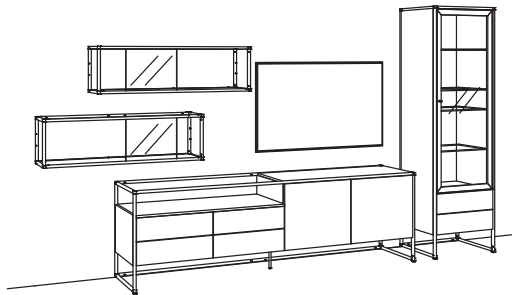

Kombination TA19-....L/R

R = spiegelseitig zur Abbildung (preisgleich)

B 388 cm
H 209 cm
T 43/27 cm

KOMBI-GESAMTPREIS

Kombination bestehend aus:

1x Hängeregal tagena	8215-....R
1x Hängeregal tagena	8215-....L
1x Lowboard tagena	8211-....L
1x Vitrine tagena	8268-....R

BELEUCHTUNGSPAKET:

Komplette Beleuchtung inkl. Trafo, Verlängerung u. Funkdimmer **TL19-0000**

BELEUCHTUNG für Einzelbestellungen:

2x Beleuchtung, Hängeregal à	8291-1810
1x Rellingbeleuchtung, Lowboard	8292-0004
1x Beleuchtung, Vitrine	8291-1809
2x Touchschalter dimmbar inkl. Trafo à	8295-0000
1x Extra Verlängerung	8296-0000
1x Funkdimmer-Set	0094-0045

Zusatzausstattung, wahlweise:

1x Kabeldurchlass, Lowboard	8275-0000