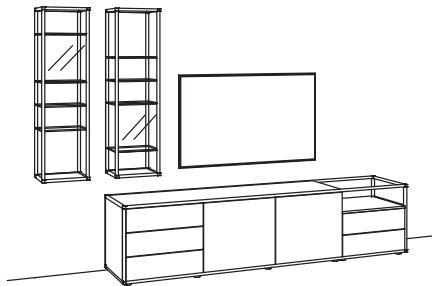

B 297 cm
 H 196 cm
 T 43/27 cm

KOMBI-GESAMTPREIS

Kombination bestehend aus:

1x Hängeregal tagena	8216-....
1x Hängeregal tagena	8217-....
1x Lowboard tagena	8203-....R

BELEUCHTUNGS-PAKET:

Komplette Beleuchtung inkl. Trafo, Verlängerung u. Funkdimmer **TL13-0000**