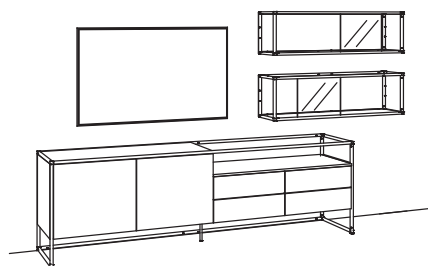

Zusatzausstattung, wahlweise:

1x Kabeldurchlass, Lowboard	8275-0000
-----------------------------	-----------

Kombination TA12-....L/R

R = spiegelseitig zur Abbildung

B 304 cm
 H 175 cm
 T 43/27 cm

Kombination bestehend aus: