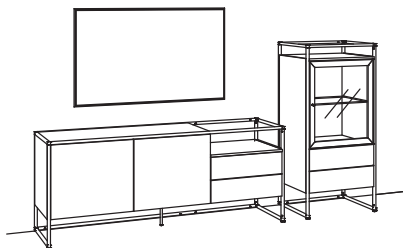

Kombination TA07-....L/R

R = spiegelseitig zur Abbildung

B 267 cm
H 134 cm
T 43 cm

Kombination bestehend aus:

1x Lowboard tagena	8206-....R
1x Highboard tagena	8261-....R

BELEUCHTUNGS-PAKET:

Komplette Beleuchtung inkl. Trafo, Verlängerung u. Funkdimmer **TL07-0000**

BELEUCHTUNG für Einzelbestellungen:

1x Rellingbeleuchtung, Lowboard	8292-0002
1x Rellingbeleuchtung, Highboard	8292-0001
1x Beleuchtung, Highboard	8291-1801
1x Trafo	8295-0000
1x Extra Verlängerung	8296-0000
1x Funkdimmer-Set	0094-0045

Zusatzausstattung, wahlweise:

1x Kabeldurchlass, Lowboard	8275-0000