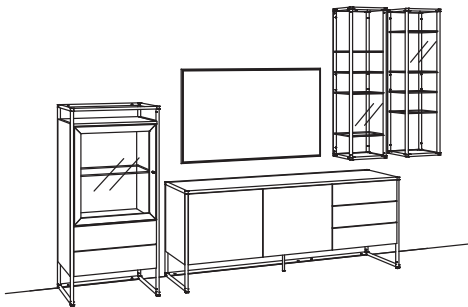

Zusatzausstattung, wahlweise:

1x Kabeldurchlass, Lowboard	8275-0000
-----------------------------	-----------

Kombination TA15-....L/R

R = spiegelseitig zur Abbildung (preisgleich)

B 321 cm
 H 209 cm
 T 43/27 cm