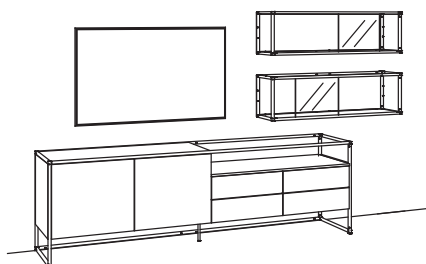

Zusatzausstattung, wahlweise:

1x Kabeldurchlass, Lowboard	8275-0000
-----------------------------	-----------

Kombination TA12-....L/R

R = spiegelseitig zur Abbildung

B 304 cm
 H 175 cm
 T 43/27 cm

Kombination bestehend aus: