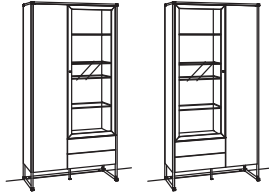

Bestell-Nr.: **8269-....L/R**

Beleuchtung   8291-1809
2x Trafo   8295-0000

Zustausstattungen gegen Berechnung finden Sie ab Seite 307:

Wandboard, Kabeldurchlass, Besteckeinsatz,
LED-Beleuchtung, Trafo, Funkdimmer-Set ...

Pflegeset 3 für Oberfläche Eiche rustico: Bestell-Nr.: 0000-1430

**Sonderanfertigungen (Breiten-, Höhen und
Tiefenkürzung auf Anfrage möglich!)**

Keine Sonderfarbtöne möglich.