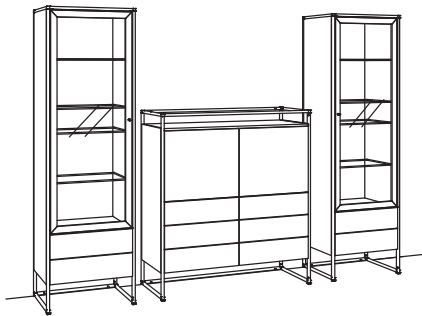

BELEUCHTUNGS-PAKET:

Komplette Beleuchtung inkl. Trafo, Verlängerung u. Funkdimmer **TL05-0000**

BELEUCHTUNG für Einzelbestellungen:

2x Rellingbeleuchtung, Highboard à	8292-0003
1x Beleuchtung, Highboard	8291-1805
1x Beleuchtung, Highboard	8291-1806
4x Trafo	8295-0000
1x Funkdimmer-Set	0094-0045

Kombination TA06-....

B 291 cm
 H 209 cm
 T 43 cm

Kombination bestehend aus:

1x Vitrine tagena	8268-....L
1x Highboard tagena	8265-....
1x Vitrine tagena	8268-....R

BELEUCHTUNGS-PAKET:

Komplette Beleuchtung inkl. Trafo, Verlängerung u. Funkdimmer **TL06-0000**