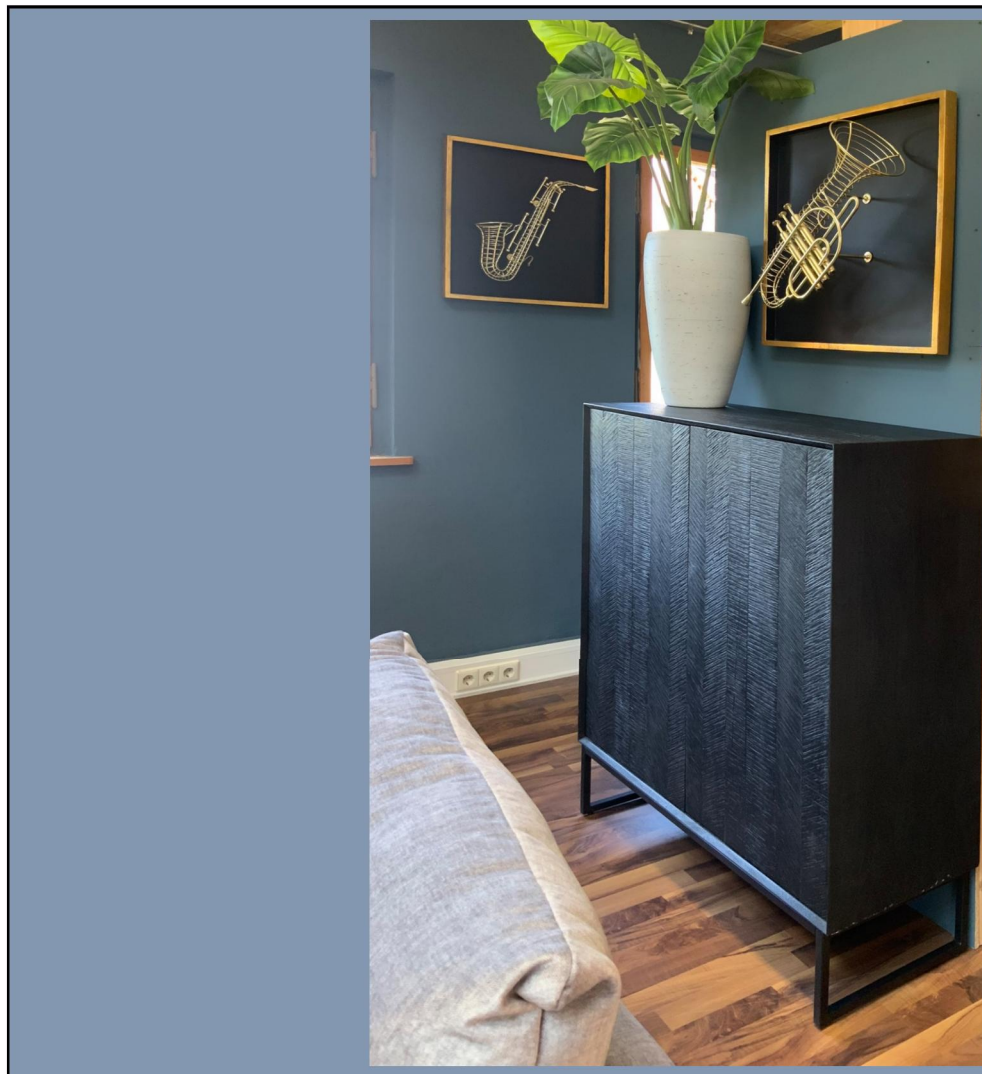

MODA

Rahmen MDF mit **Blattgold** verziert

Musikinstrument: Metall, messingfarben

Lieferung = montiert

Art. Nr.	69729	Wanddecoration "Trompete"
cbm:	0,135	B61 T25 H61