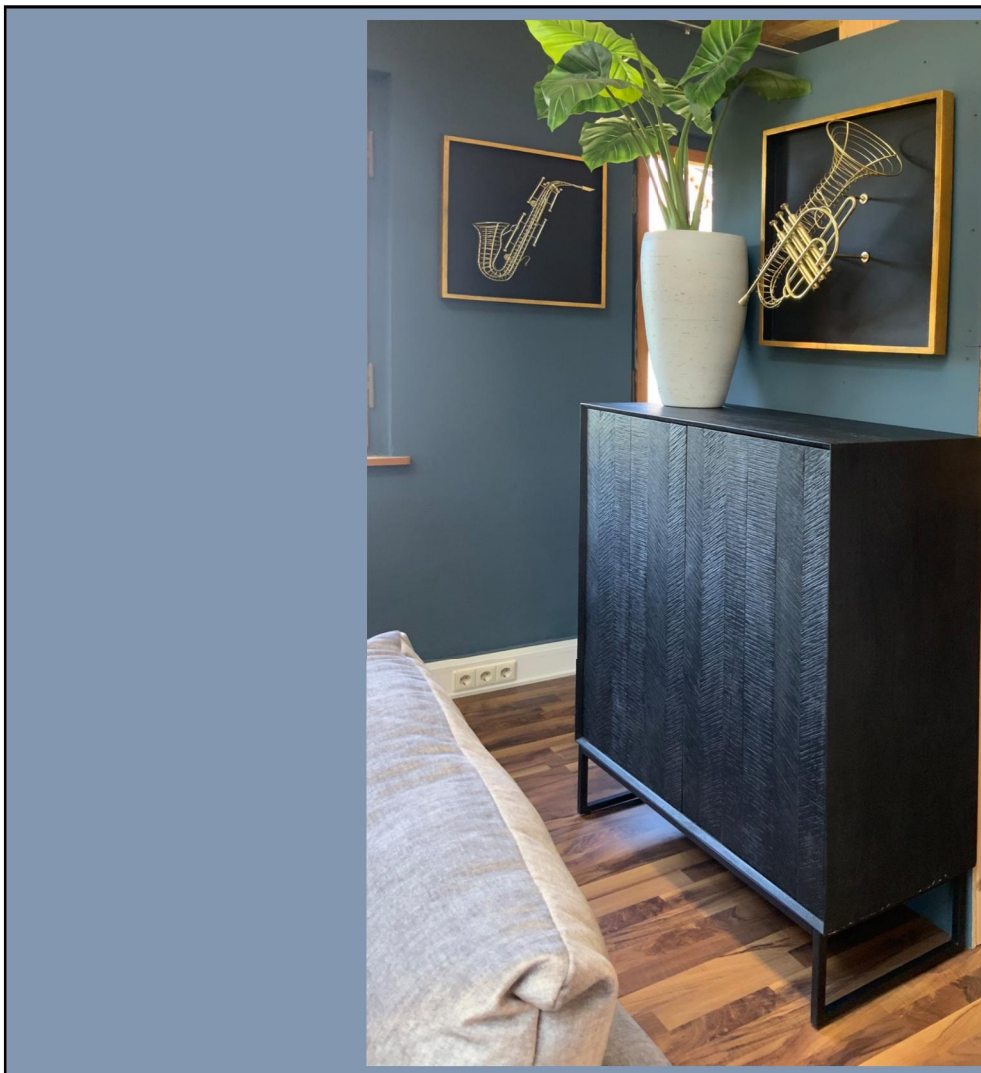

MODA

Rahmen MDF mit **Blattgold** verziert

Musikinstrument: Metall, messingfarben

Lieferung = montiert

Art. Nr.	69729	Wanddecoration "Trompete"
cbm:	0,135	B61 T25 H61