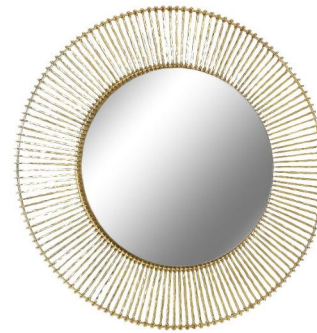

Möbel LETZ

Finden und Wohlfühlen

Typenplan

Moda von GUTMANN - Beistelltisch 65441 Marmor/ Metall

Wichtiger Hinweis für Sie

Etwaige Hinweise des Herstellers in dieser Produktinformation, die sich auf die Gewährleistung beziehen, haben für Sie keinerlei Bindungswirkung und können von Ihnen ignoriert werden. Ihre gesetzlichen Gewährleistungsrechte als Verbraucher uns gegenüber, als Ihrem Verkäufer, werden dadurch in keiner Weise berührt oder eingeschränkt. Sie können sich wegen aller Mängel jederzeit an uns wenden. Darüber hinaus gehende Herstellergarantien bleiben natürlich unberührt.

Möbel Letz GmbH
Am Gewerbepark 11
06895 Zahna-Elster

Tel.: 035383 - 6018 50

Fax.: 035383 - 6018 17

MODA

Metall, goldfarben lackiert

Lieferung = montiert

					
Spiegelglas: Ø107 cm		Spiegelglas: Ø86 cm			
Art. Nr.	65170	Spiegel	Art. Nr.	65171	Spiegel
cbm:	0,184	Ø111 T7	cbm:	0,121	Ø91 T5
Art. Nr.	65172	Wanduhr	Art. Nr.	65172	Wanduhr
cbm:	0,052	Ø80 T3	cbm:	0,052	Ø80 T3

Alle Maßangaben sind ca. Maße in cm - Produktionsbedingte Änderungen und Irrtümer bleiben vorbehalten!!

MODA

Metall, vermessingt

Lieferung = montiert

Spiegelglas: Ø46 cm

Art. Nr. **66769-73**
cbm: **0,043**

Spiegel
Ø73 T3

Art. Nr. **66770**
cbm: **0,130**

Wanddecoration, Set 1-3
Ø30/38/45 T5

Spiegelglas: Ø35 cm

Art. Nr. **66769-61**
cbm: **0,029**

Spiegel
Ø61 T3

Spiegelglas: Ø40/50/60

Art. Nr. **66771**
cbm: **0,230**