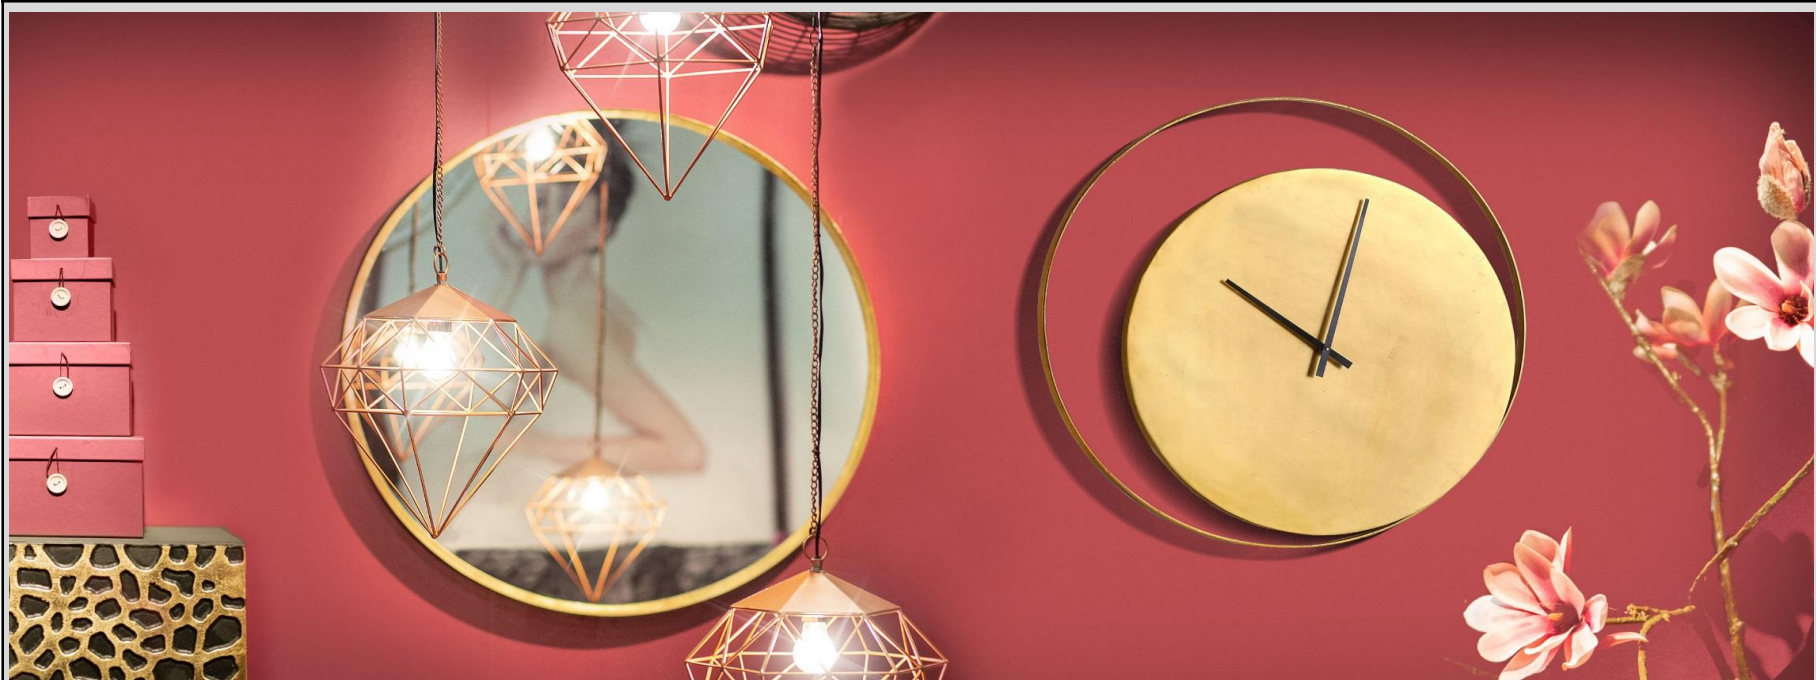

Möbel Letz GmbH
Am Gewerbepark 11
06895 Zahna-Elster

Tel.: 035383 - 6018 50

Fax.: 035383 - 6018 17

MODA

Metall, goldfarben lackiert

Lieferung = montiert

					
Spiegelglas: Ø107 cm		Spiegelglas: Ø86 cm			
Art. Nr.	65170	Art. Nr.	65171	Art. Nr.	65172
cbm:	0,184	cbm:	0,121	cbm:	0,052
	Spiegel		Spiegel		Wanduhr
	Ø111 T7		Ø91 T5		Ø80 T3