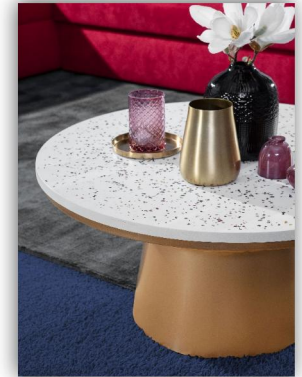

MODA

Lieferung = montiert

Tischplatte: Terrazzo, Gestell: Metall, goldfarben

Tischplatte: Mango **massiv**,
dunkelbraun gebeizt und lackiert
Gestell: Metall, goldfarben

Plattenstärke: 15 mm

Art. Nr. **65437** Beistelltisch
cbm: **0,128** Ø45 H63