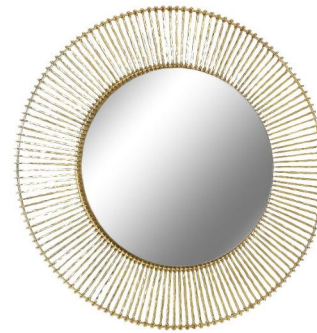

Möbel LETZ

Finden und Wohlfühlen

Typenplan

Moda von GUTMANN - Beistelltisch 65441 Marmor/ Metall

Wichtiger Hinweis für Sie

Etwaige Hinweise des Herstellers in dieser Produktinformation, die sich auf die Gewährleistung beziehen, haben für Sie keinerlei Bindungswirkung und können von Ihnen ignoriert werden. Ihre gesetzlichen Gewährleistungsrechte als Verbraucher uns gegenüber, als Ihrem Verkäufer, werden dadurch in keiner Weise berührt oder eingeschränkt. Sie können sich wegen aller Mängel jederzeit an uns wenden. Darüber hinaus gehende Herstellergarantien bleiben natürlich unberührt. Dieser Artikel wird hergestellt von Ludwig Gutmann GmbH & Co KG, Dr.-Ludwig-Vierling-Str. 8, 96257 Redwitz a.d.R., Deutschland, info@gutmann-factory.de

Möbel Letz GmbH
Am Gewerbepark 11
06895 Zahna-Elster

Tel.: 035383 - 6018 50

Fax.: 035383 - 6018 17

MODA

Metall, goldfarben lackiert

Lieferung = montiert

					
Spiegelglas: Ø107 cm		Spiegelglas: Ø86 cm			
Art. Nr.	65170	Art. Nr.	65171	Art. Nr.	65172
cbm:	0,184	cbm:	0,121	cbm:	0,052
	Spiegel		Spiegel		Wanduhr
	Ø111 T7		Ø91 T5		Ø80 T3

Alle Maßangaben sind ca. Maße in cm - Produktionsbedingte Änderungen und Irrtümer bleiben vorbehalten!!

MODA

Metall, vermessingt

Lieferung = montiert

Spiegelglas: Ø46 cm

Art. Nr. **66769-73**
cbm: **0,043**

Spiegel
Ø73 T3

Art. Nr. **66770**
cbm: **0,130**

Wanddecoration, Set 1-3
Ø30/38/45 T5

Spiegelglas: Ø35 cm

Art. Nr. **66769-61**
cbm: **0,029**

Spiegel
Ø61 T3

Spiegelglas: Ø40/50/60

Art. Nr. **66771**
cbm: **0,230**