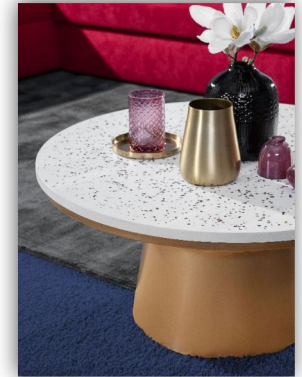

MODA

Lieferung = montiert

Tischplatte: Terrazzo, Gestell: Metall, goldfarben

Tischplatte: Mango massiv,
dunkelbraun gebeizt und lackiert
Gestell: Metall, goldfarben

Plattenstärke: 15 mm

Art. Nr.	65437	Beistelltisch
cbm:	0,128	Ø45 H63