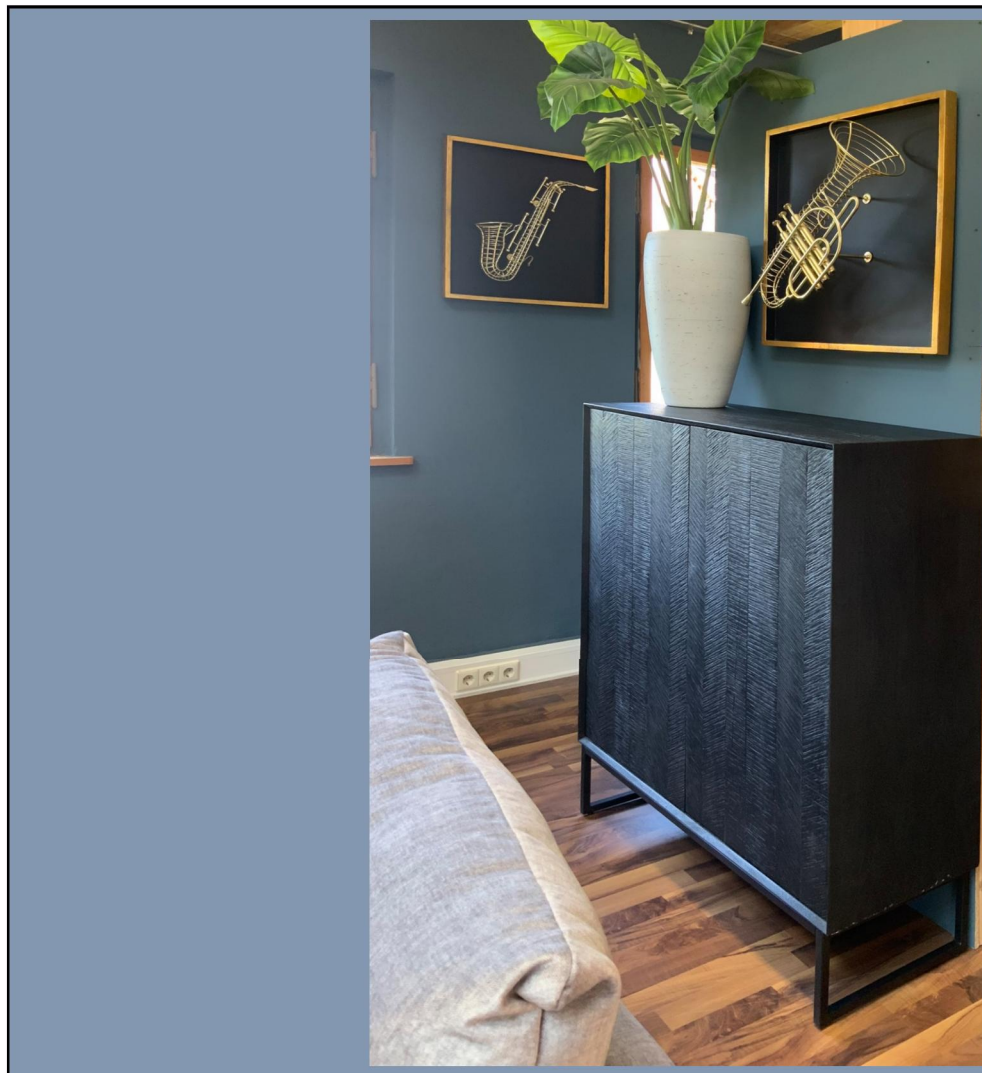

MODA

Rahmen MDF mit **Blattgold** verziert

Musikinstrument: Metall, messingfarben

Lieferung = montiert

Art. Nr.	69729	Wanddecoration "Trompete"
cbm:	0,135	B61 T25 H61