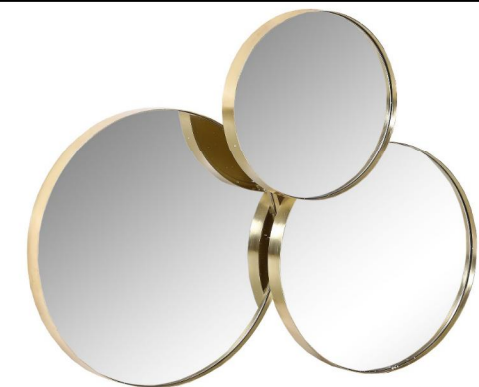

Spiegelglas: Ø40/50/60

Art. Nr. **66771**
cbm: 0,230

Spiegel
B107 T15 H80

Zu Werbezwecken übergebene Produktfotografien sind urheberrechtlich geschützt. Die Nutzung zum Zwecke der Werbung darf ausschließlich durch den Vertragspartner erfolgen. Eine Übertragung des Nutzungsrechts auf Dritte und verbundene Unternehmen ist untersagt.

Alle Maßangaben sind ca. Maße in cm - Produktionsbedingte Änderungen und Irrtümer bleiben vorbehalten!!