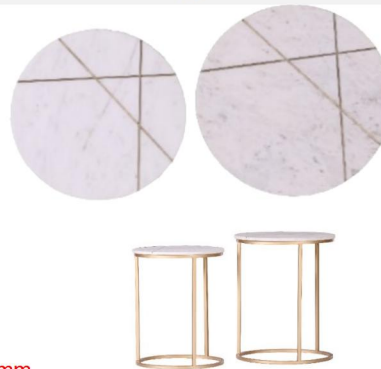

Plattenstärke: 13 mm

Art. Nr.	65439	Beistelltisch, Set 1-2
cbm:	0,195	Ø40 H55, Ø45 H60

Tischplatte: **Marmor** weiß
Füße: Akazie **massiv**,
dunkelbraun gebeizt und lackiert