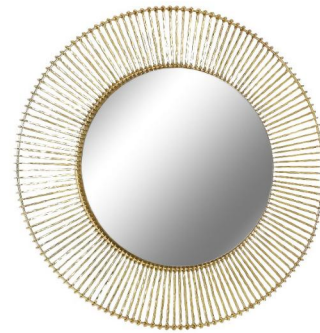

Möbel Letz GmbH
Am Gewerbepark 11
06895 Zahna-Elster

Tel.: 035383 - 6018 50

Fax.: 035383 - 6018 17

MODA

Metall, goldfarben lackiert

Lieferung = montiert

					
Spiegelglas: Ø107 cm		Spiegelglas: Ø86 cm			
Art. Nr.	65170	Spiegel	Art. Nr.	65171	Spiegel
cbm:	0,184	Ø111 T7	cbm:	0,121	Ø91 T5
Art. Nr.	65172	Wanduhr	Art. Nr.	65172	Wanduhr
cbm:	0,052	Ø80 T3	cbm:	0,052	Ø80 T3

Alle Maßangaben sind ca. Maße in cm - Produktionsbedingte Änderungen und Irrtümer bleiben vorbehalten!!

MODA

Metall, vermessingt

Lieferung = montiert

Spiegelglas: Ø46 cm

Art. Nr. **66769-73**
cbm: **0,043**

Spiegel
Ø73 T3

Art. Nr. **66770**
cbm: **0,130**

Wanddecoration, Set 1-3
Ø30/38/45 T5

Spiegelglas: Ø35 cm

Art. Nr. **66769-61**
cbm: **0,029**

Spiegel
Ø61 T3

Spiegelglas: Ø40/50/60

Art. Nr. **66771**
cbm: **0,230**