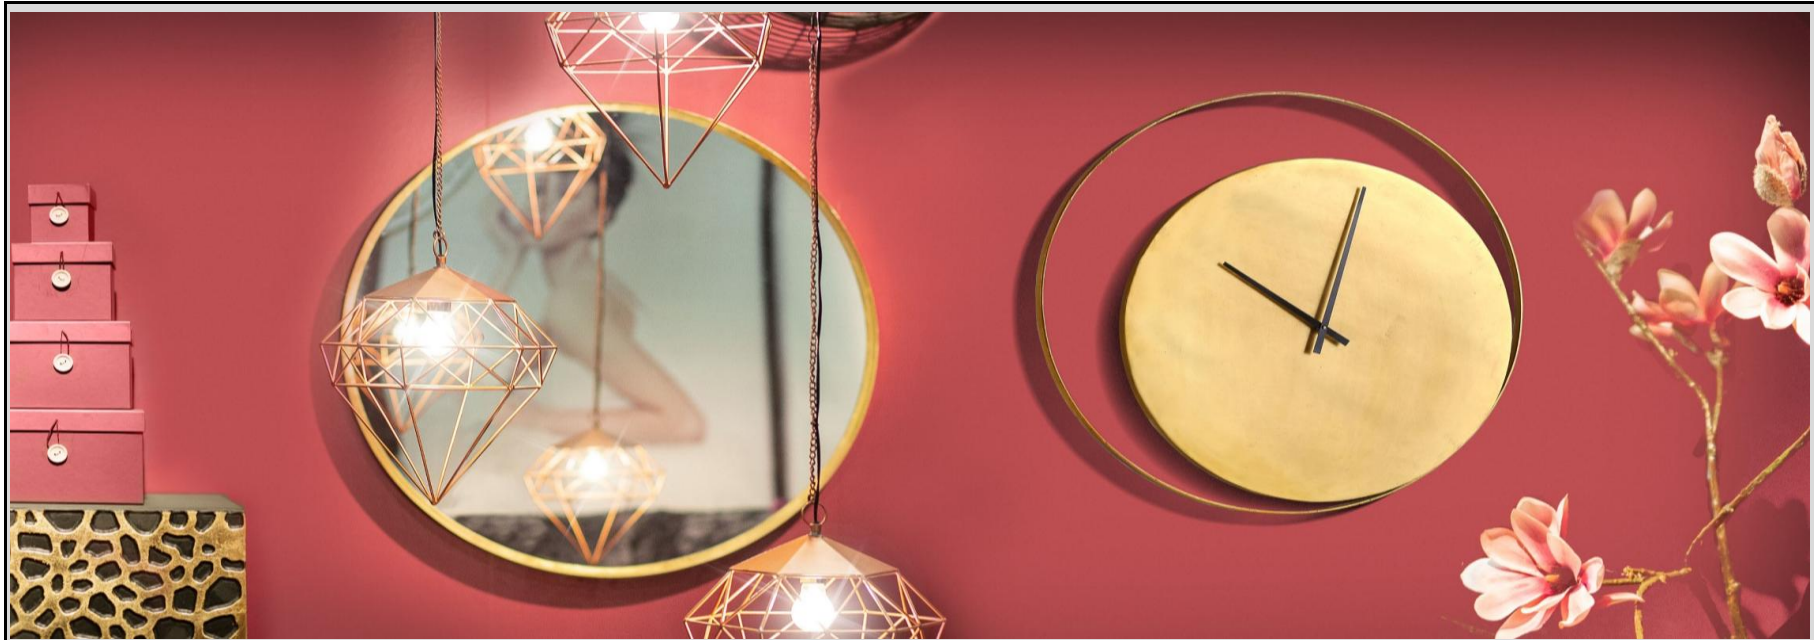

96272 Hochstadt am Main, Deutschland

Möbel Letz GmbH
Am Gewerbepark 11
06895 Zahna-Elster

Tel.: 035383 - 6018 50

Fax.: 035383 - 6018 17

MODA

Metall, goldfarben lackiert

Lieferung = montiert

							
Spiegelglas: Ø107 cm		Spiegelglas: Ø86 cm					
Art. Nr.	65170	Spiegel	Art. Nr.	65171	Spiegel		
cbm:	0,184	Ø111 T7	cbm:	0,121	Ø91 T5		
					Art. Nr.	65172	Wanduhr
					cbm:	0,052	Ø80 T3