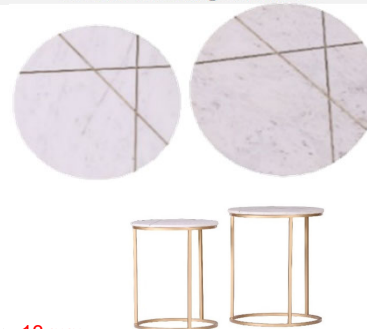

MODA

Lieferung = montiert

Tischplatte: **Marmor** weiß mit **Metall-Inlay**
Füße: Metall, schwarz pulverbeschichtet

Plattenstärke: 13 mm

Art. Nr.	65441	Beistelltisch
cbm:	0,158	B60 T51 H50

Tischplatte: **Marmor** braun, Füße: Metall, kupferfarben

Plattenstärke: 20 mm

Art. Nr.	65440	Beistelltisch
cbm:	0,239	Ø53 H60

Tischplatte: **Marmor** weiß mit **Metall-Inlay**
Gestell: Metall, goldfarben

Plattenstärke: 13 mm

Art. Nr.	65439	Beistelltisch, Set 1-2
cbm:	0,195	Ø40 H55, Ø45 H60