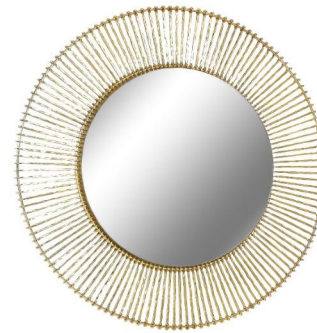

MODA

Metall, vermessingt

Lieferung = montiert

Spiegelglas: Ø46 cm

Art. Nr. **66769-73**
cbm: 0,043

Spiegel
Ø73 T3