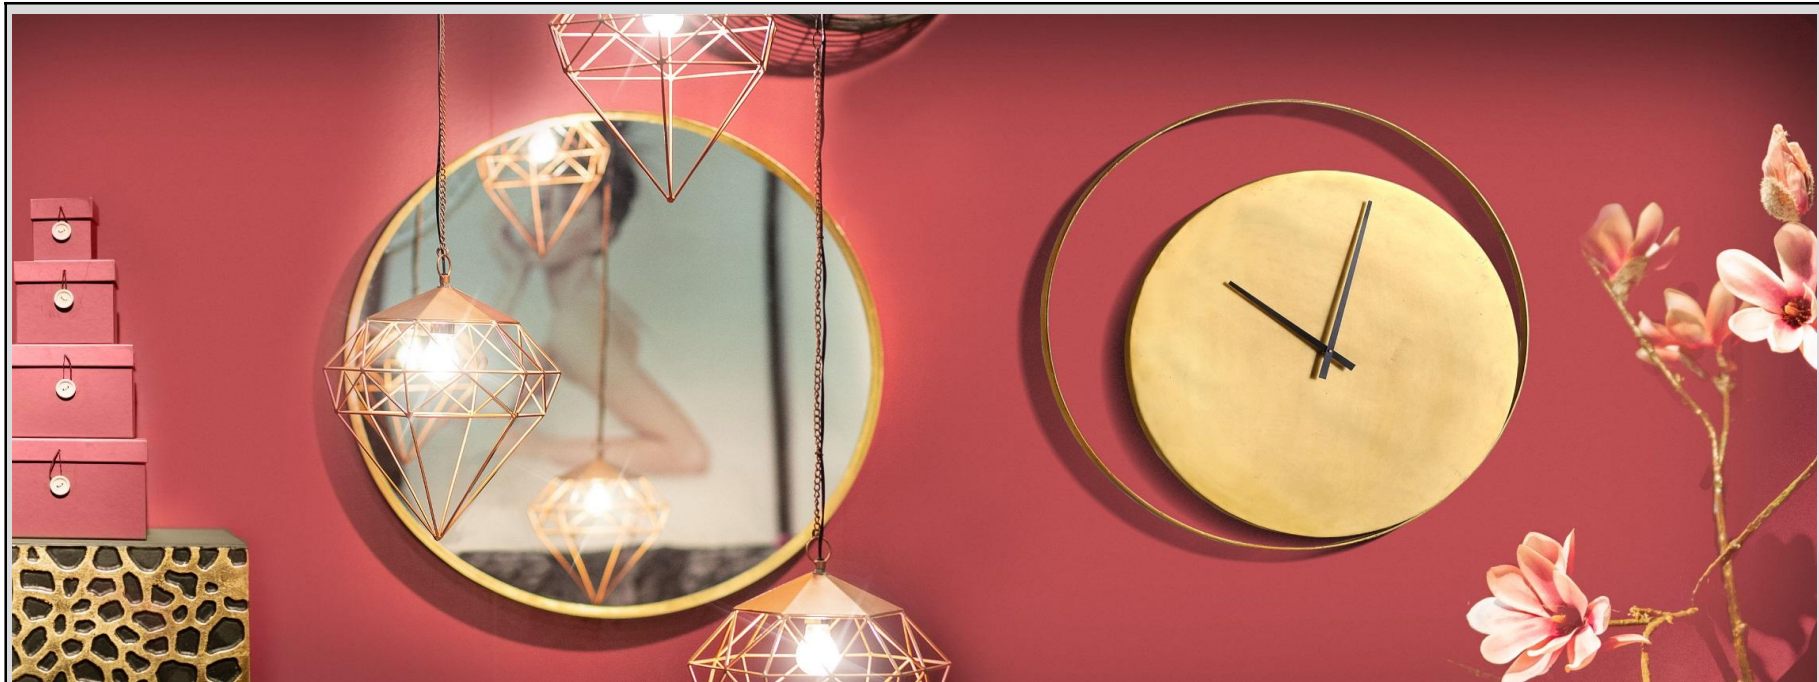

MODA

Metall, goldfarben lackiert

Lieferung = montiert

Spiegelglas: Ø107 cm		Spiegelglas: Ø86 cm			
Art. Nr.	65170	Art. Nr.	65171	Art. Nr.	65172
cbm:	0,184	cbm:	0,121	cbm:	0,052
	Spiegel		Spiegel		Wanduhr
	Ø111 T7		Ø91 T5		Ø80 T3

"Zu Werbezwecken übergebene Produktfotografien sind urheberrechtlich geschützt. Die Nutzung zum Zwecke der Werbung darf ausschließlich durch den Vertragspartner erfolgen. Eine Übertragung des Nutzungsrechts auf Dritte und verbundene Unternehmen ist untersagt."

Alle Maßangaben sind ca. Maße in cm - Produktionsbedingte Änderungen und Irrtümer bleiben vorbehalten!!