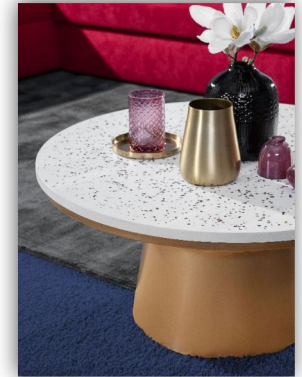

Tischplatte: Terrazzo, Gestell: Metall, goldfarben