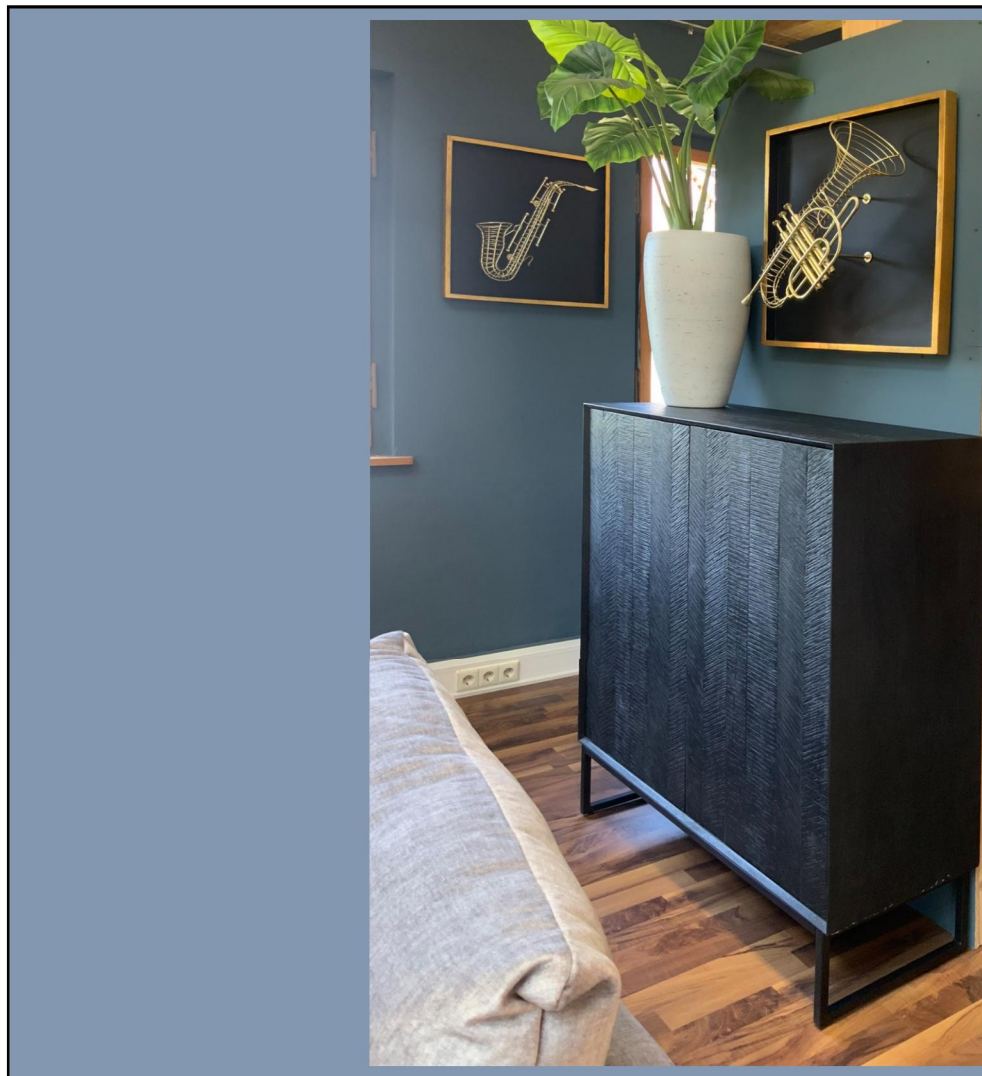

Lieferung = montiert

Art. Nr.	69729	Wanddekoration "Trompete"
cbm:	0,135	B61 T25 H61