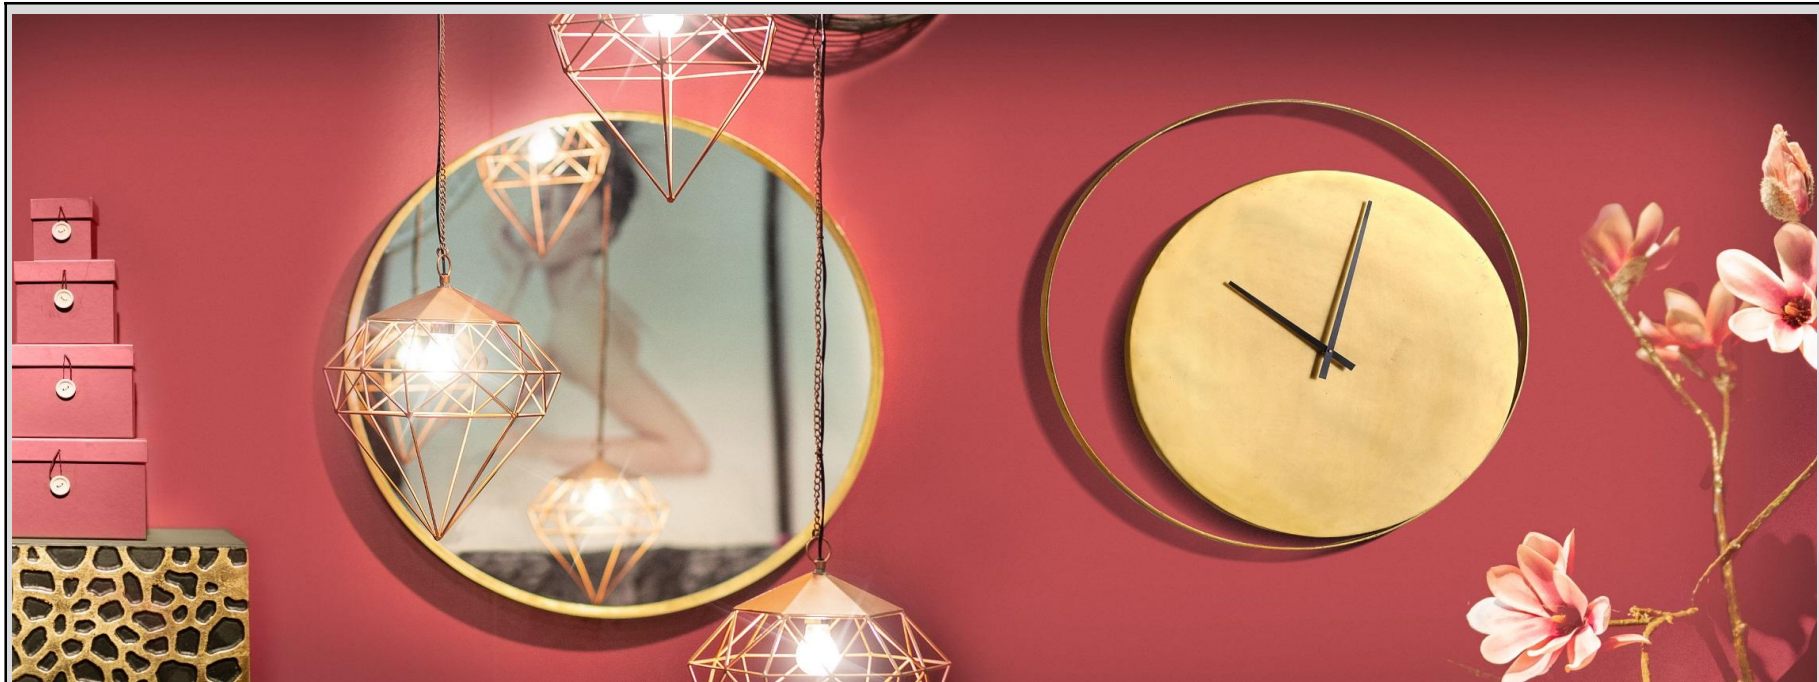

# MODA

Metall, goldfarben lackiert

Lieferung = montiert

					
Spiegelglas: Ø107 cm		Spiegelglas: Ø86 cm			
Art. Nr.	65170	Art. Nr.	65171	Art. Nr.	65172
cbm:	0,184	cbm:	0,121	cbm:	0,052
	Spiegel		Spiegel		Wanduhr
	Ø111 T7		Ø91 T5		Ø80 T3