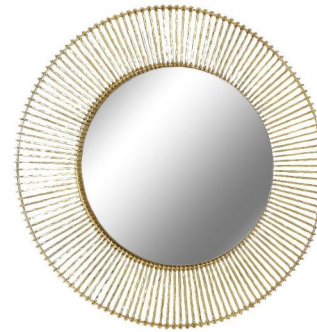

Möbel Letz GmbH
Am Gewerbepark 11
06895 Zahna-Elster

Tel.: 035383 - 6018 50

Fax.: 035383 - 6018 17

MODA

Metall, goldfarben lackiert

Lieferung = montiert

					
Spiegelglas: Ø107 cm		Spiegelglas: Ø86 cm			
Art. Nr.	65170	Art. Nr.	65171	Art. Nr.	65172
cbm:	0,184	cbm:	0,121	cbm:	0,052
	Spiegel		Spiegel		Wanduhr
	Ø111 T7		Ø91 T5		Ø80 T3

Alle Maßangaben sind ca. Maße in cm - Produktionsbedingte Änderungen und Irrtümer bleiben vorbehalten!!

MODA

Metall, vermessingt

Lieferung = montiert

Spiegelglas: Ø46 cm

Art. Nr. **66769-73**
cbm: **0,043**

Spiegel
Ø73 T3

Art. Nr. **66770**
cbm: **0,130**

Wanddekoration, Set 1-3
Ø30/38/45 T5

Spiegelglas: Ø35 cm

Art. Nr. **66769-61**
cbm: **0,029**

Spiegel
Ø61 T3

Spiegelglas: Ø40/50/60

Art. Nr. **66771**
cbm: **0,230**