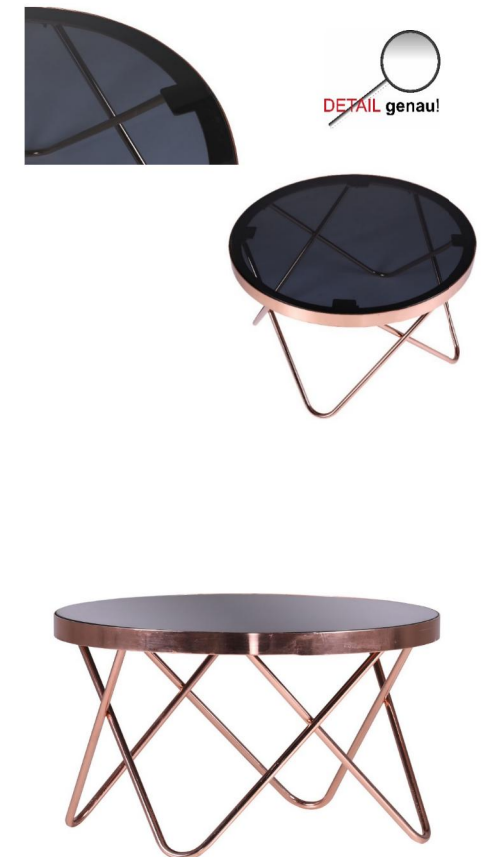

# MODA

Platte: getöntes Sicherheitsglas

Lieferung = demontiert

Metall, messingbeschichtet

Art. Nr.	<b>68186</b>	Couchtisch
cbm:	<b>0,090</b>	L90 B50 H48

Metall, kupferbeschichtet

Art. Nr.	<b>68187</b>	Couchtisch
cbm:	<b>0,110</b>	Ø70 H40