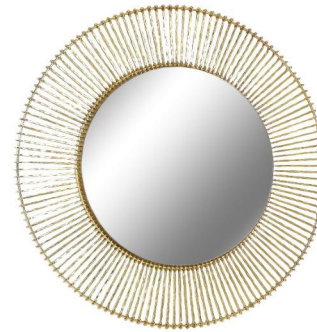

MODA

Metall, vermessingt

Lieferung = montiert

Spiegelglas: Ø46 cm

Art. Nr. **66769-73**
cbm: **0,043**

Spiegel
Ø73 T3