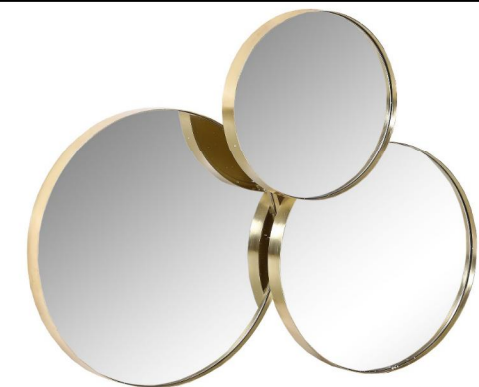

Spiegelglas: Ø40/50/60

Art. Nr. **66771**
cbm: **0,230**

Spiegel
B107 T15 H80

Zu Werbezwecken übergebene Produktfotografien sind urheberrechtlich geschützt. Die Nutzung zum Zwecke der Werbung darf ausschließlich durch den Vertragspartner erfolgen. Eine Übertragung des Nutzungsrechts auf Dritte und verbundene Unternehmen ist untersagt.

Alle Maßangaben sind ca. Maße in cm - Produktionsbedingte Änderungen und Irrtümer bleiben vorbehalten!!