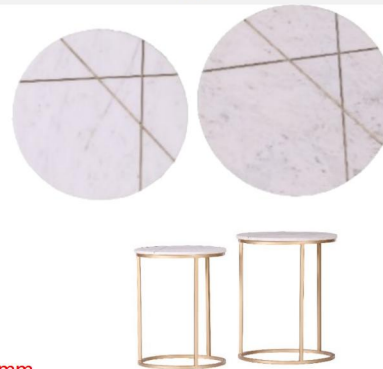

Plattenstärke: 13 mm

Art. Nr.	65439	Beistelltisch, Set 1-2
cbm:	0,195	Ø40 H55, Ø45 H60

Tischplatte: **Marmor** weiß
Füße: Akazie **massiv**,
dunkelbraun gebeizt und lackiert