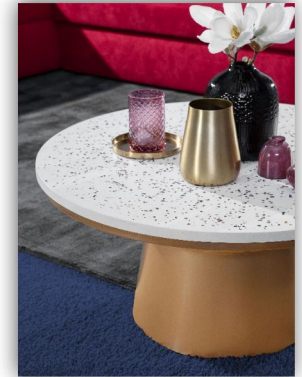

Alle Maßangaben sind ca. Maße in cm - Produktionsbedingte Änderungen und Irrtümer bleiben vorbehalten!!

MODA

Lieferung = montiert

Tischplatte: Terrazzo, Gestell: Metall, goldfarben

Tischplatte: Mango massiv,
dunkelbraun gebeizt und lackiert
Gestell: Metall, goldfarben