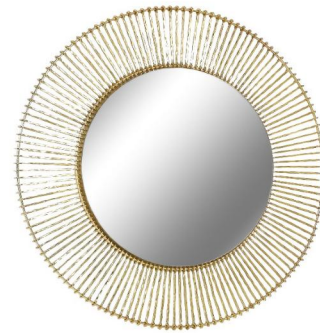

# MODA

Metall, goldfarben lackiert

Lieferung = montiert

					
Spiegelglas: Ø107 cm		Spiegelglas: Ø86 cm			
Art. Nr.	65170	Art. Nr.	65171	Art. Nr.	65172
cbm:	0,184	cbm:	0,121	cbm:	0,052
	Spiegel Ø111 T7		Spiegel Ø91 T5		Wanduhr Ø80 T3

# MODA

Metall, vermessingt

Lieferung = montiert

Spiegelglas: Ø46 cm

Art. Nr. **66769-73**  
cbm: **0,043**

Spiegel  
Ø73 T3

Art. Nr. **66770**  
cbm: **0,130**

Wanddecoration, Set 1-3  
Ø30/38/45 T5