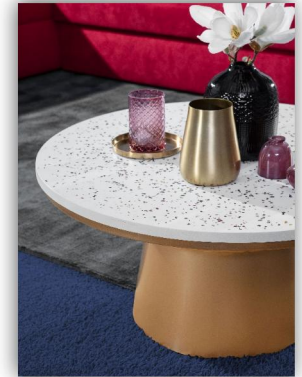

# MODA

Lieferung = montiert

Tischplatte: Terrazzo, Gestell: Metall, goldfarben

Tischplatte: Mango **massiv**,  
dunkelbraun gebeizt und lackiert  
Gestell: Metall, goldfarben

Plattenstärke: 15 mm

Art. Nr.	65437	Beistelltisch
cbm:	0,128	Ø45 H63