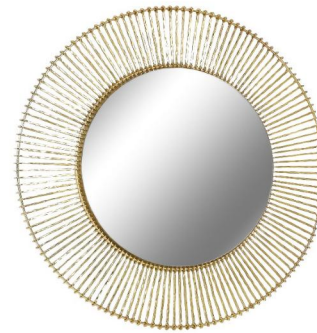

Möbel Letz GmbH
Am Gewerbepark 11
06895 Zahna-Elster

Tel.: 035383 - 6018 50

Fax.: 035383 - 6018 17

MODA

Metall, goldfarben lackiert

Lieferung = montiert

					
Spiegelglas: Ø107 cm		Spiegelglas: Ø86 cm			
Art. Nr.	65170	Spiegel	Art. Nr.	65171	Spiegel
cbm:	0,184	Ø111 T7	cbm:	0,121	Ø91 T5
Art. Nr.	65172	Wanduhr	Art. Nr.	65172	Wanduhr
cbm:	0,052	Ø80 T3	cbm:	0,052	Ø80 T3

Alle Maßangaben sind ca. Maße in cm - Produktionsbedingte Änderungen und Irrtümer bleiben vorbehalten!!

MODA

Metall, vermessingt

Lieferung = montiert

Spiegelglas: Ø46 cm

Art. Nr. **66769-73**
cbm: **0,043**

Spiegel
Ø73 T3

Art. Nr. **66770**
cbm: **0,130**

Wanddecoration, Set 1-3
Ø30/38/45 T5

Spiegelglas: Ø35 cm

Art. Nr. **66769-61**
cbm: **0,029**

Spiegel
Ø61 T3

Spiegelglas: Ø40/50/60

Art. Nr. **66771**
cbm: **0,230**