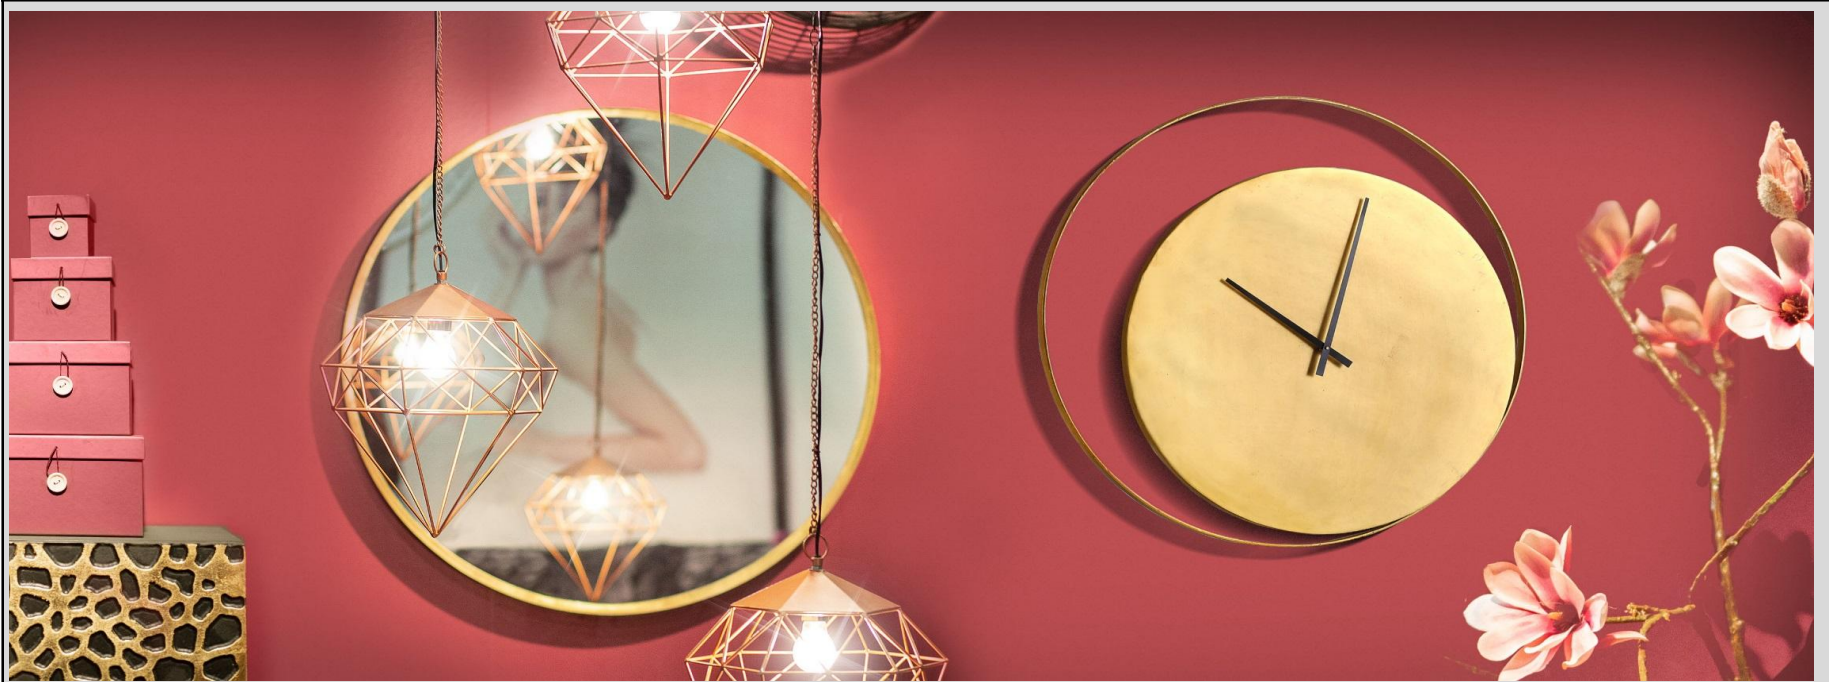

# MODA

Metall, goldfarben lackiert

Lieferung = montiert

					
Spiegelglas: Ø107 cm		Spiegelglas: Ø86 cm			
Art. Nr.	65170	Art. Nr.	65171	Art. Nr.	65172
cbm:	0,184	cbm:	0,121	cbm:	0,052
	Spiegel Ø111 T7		Spiegel Ø91 T5		Wanduhr Ø80 T3