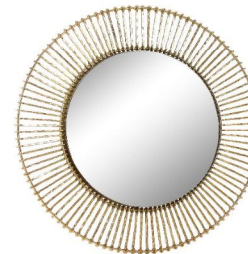

# MODA

Metall, goldfarben lackiert

Lieferung = montiert

					
Spiegelglas: Ø107 cm		Spiegelglas: Ø86 cm			
Art. Nr.	65170	Art. Nr.	65171	Art. Nr.	65172
cbm:	0,184	cbm:	0,121	cbm:	0,052
	Spiegel Ø111 T7		Spiegel Ø91 T5		Wanduhr Ø80 T3

# MODA

Metall, vermessingt

Lieferung = montiert

Spiegelglas: Ø46 cm

Art. Nr. **66769-73**  
cbm: **0,043**

Spiegel  
Ø73 T3

Art. Nr. **66770**  
cbm: **0,130**

Wanddecoration, Set 1-3  
Ø30/38/45 T5