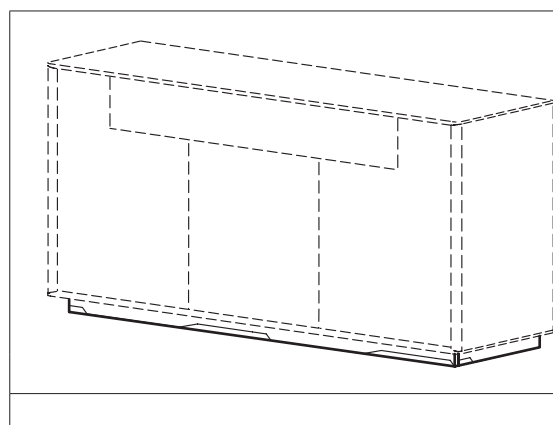

Zubehör

JUNA

Darstellung Maße in cm	Beschreibung	Naturbuche gebürstet	Asteiche gebürstet Esche gebürstet	Astnuss
Steuerung der LED-Beleuchtungen wahlweise (bitte mitbestellen): inkl. Trafo, 12 Volt, 2 m Anschlusskabel				
	Bestellnummer			
Steuerung durch bauseitigen Schalter	02 00 00/08			
Sensorschalter dimmbar	02 00 00/03			
Komfort-Fernbedienung (Steuerung auch per mobilem Endgerät möglich)	02 00 00/10			

Abschlag für nicht benötigte Komfort-Fernbedienungen

(Bitte bei Bestellung angeben!)

	Bestellnummer
pro Fernbedienung	

Variante Sockelrahmen

anstelle der Füße

Bitte beim jeweiligen Element bei Bestellung angeben!

	Bestellnummer