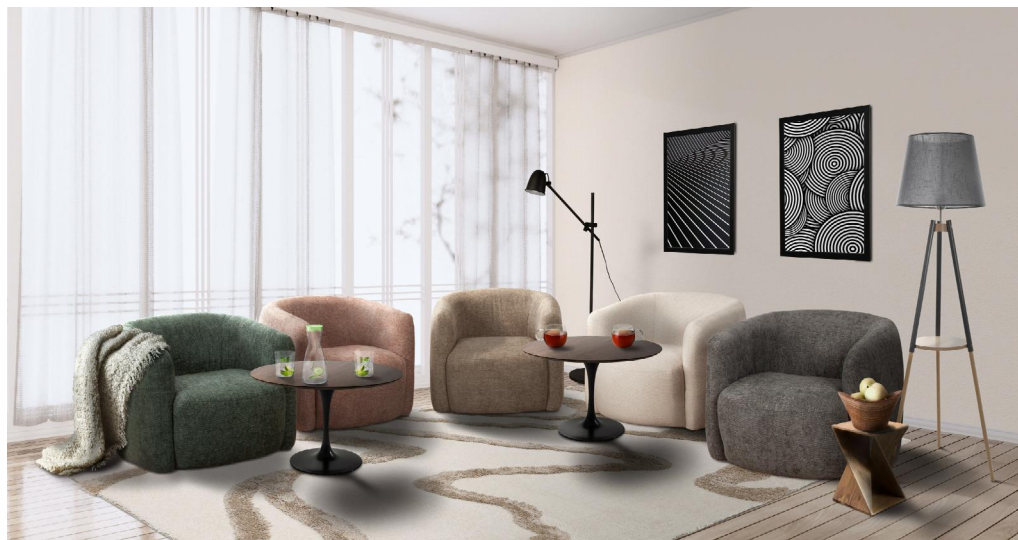

ALKEN

Gestell :

Hartholz, Spannplatte und andere Holzwerkstoffe

Federung :

Schaumstoff auf Gurtenfederung

Füße :

Metall, schwarz

Sonstiges :

Alle Typen sind im Rücken komplett echt bezogen
360° drehbar/rotierbar

Bezugstoffe :

Modell ist einfarbig lieferbar

Bitte geben Sie bei der Ihrer Bestellung unbedingt folgende Informationen an:

Modellname

Typenbezeichnung

Massangabe ca. in cm	Breite	Höhe	Tiefe	Sitzhöhe	Liegefläche	Stellfläche
ALKEN	87 cm	77 cm	87 cm	48 cm	-	-

mögliche Abkürzungen der Typenbezeichnung

.. L	links
.. R	rechts
.. 3	Sofa 3-sitzig
.. 2	Sofa2- sitzig
.. 1	Element / Sessel
.. ER	Ecke mit Relaxfunktion
.. E	Ecke ohne Relaxfunktion
.. ERZ	Ecke mit Relaxfunktion - zerlegbar
.. BK	Bettkasten
.. F	Funktion
.. BB	ohne Armteil
.. KBB	mit Bettkasten, ohne Armteil
.. OTT	Ottomane mit AL. Rechts o. Links
.. M	Motor (elekt. Sitzverstellung)

Warentypische Eigenschaften der hergestellten Möbel sind auf die Charakteristik des Produktes zurückzuführen und stellen somit keine Beanstandungsgrundlage dar. Das Ausrichten und Aufklopfen der Polstergarnitur ermöglicht die Langlebigkeit einer Polstergarnitur.

Alle Maße sind ca. Angaben und unterliegen produktionsbedingten Toleranzen. Die abgebildeten Modelle und Skizzen sind unverbindlich und können sich ändern !