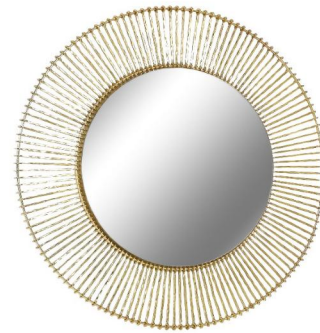

Möbel LETZ

Finden und Wohlfühlen

Typenplan

Moda von GUTMANN - Beistelltisch 65440 Marmor/ Metall

Wichtiger Hinweis für Sie

Etwaige Hinweise des Herstellers in dieser Produktinformation, die sich auf die Gewährleistung beziehen, haben für Sie keinerlei Bindungswirkung und können von Ihnen ignoriert werden. Ihre gesetzlichen Gewährleistungsrechte als Verbraucher uns gegenüber, als Ihrem Verkäufer, werden dadurch in keiner Weise berührt oder eingeschränkt. Sie können sich wegen aller Mängel jederzeit an uns wenden. Darüber hinaus gehende Herstellergarantien bleiben natürlich unberührt. Dieser Artikel wird hergestellt von Ludwig Gutmann GmbH & Co KG, Dr.-Ludwig-Vierling-Str. 8, 96257 Redwitz a.d.R., Deutschland

Möbel Letz GmbH
Am Gewerbepark 11
06895 Zahna-Elster

Tel.: 035383 - 6018 50

Fax.: 035383 - 6018 17

MODA

Metall, goldfarben lackiert

Lieferung = montiert

					
Spiegelglas: Ø107 cm		Spiegelglas: Ø86 cm			
Art. Nr.	65170	Art. Nr.	65171	Art. Nr.	65172
cbm:	0,184	cbm:	0,121	cbm:	0,052
	Spiegel Ø111 T7		Spiegel Ø91 T5		Wanduhr Ø80 T3

Alle Maßangaben sind ca. Maße in cm - Produktionsbedingte Änderungen und Irrtümer bleiben vorbehalten!!

MODA

Metall, vermessingt

Lieferung = montiert

Spiegelglas: Ø46 cm

Art. Nr. **66769-73**
cbm: **0,043**

Spiegel
Ø73 T3

Art. Nr. **66770**
cbm: **0,130**

Wanddecoration, Set 1-3
Ø30/38/45 T5

Spiegelglas: Ø35 cm

Art. Nr. **66769-61**
cbm: **0,029**

Spiegel
Ø61 T3

Spiegelglas: Ø40/50/60

Art. Nr. **66771**
cbm: **0,230**