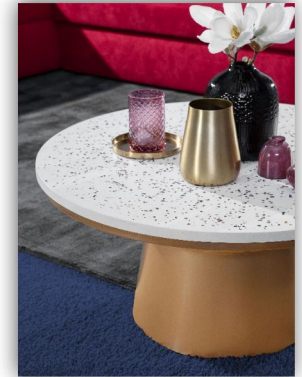

Alle Maßangaben sind ca. Maße in cm - Produktionsbedingte Änderungen und Irrtümer bleiben vorbehalten!!

MODA

Lieferung = montiert

Tischplatte: Terrazzo, Gestell: Metall, goldfarben

Tischplatte: Mango **massiv**,
dunkelbraun gebeizt und lackiert
Gestell: Metall, goldfarben