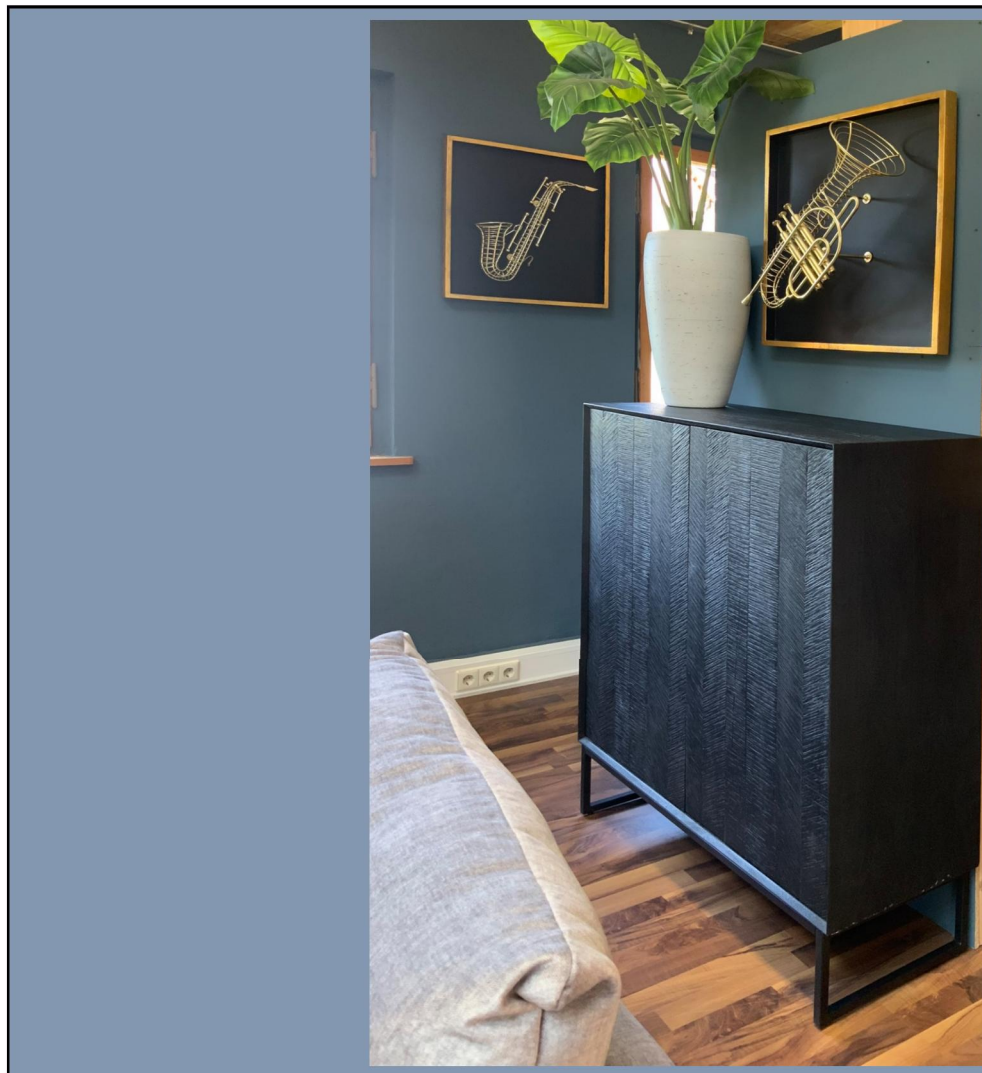

MODA

Rahmen MDF mit **Blattgold** verziert

Musikinstrument: Metall, messingfarben

Lieferung = montiert

Art. Nr.	69729	Wanddekoration "Trompete"
cbm:	0,135	B61 T25 H61