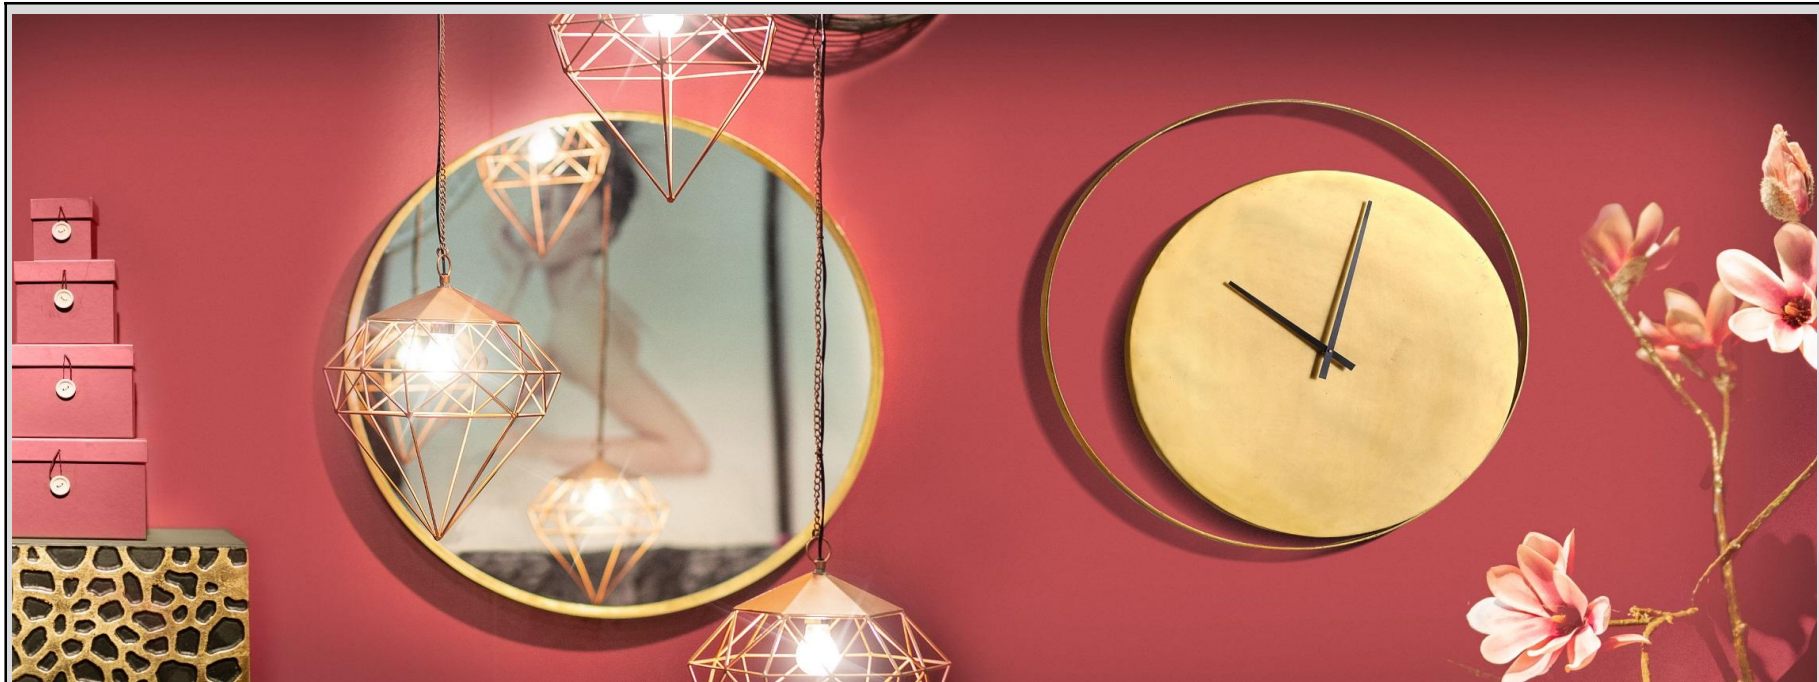

Möbel Letz GmbH
Am Gewerbepark 11
06895 Zahna-Elster

Tel.: 035383 - 6018 50

Fax.: 035383 - 6018 17

MODA

Metall, goldfarben lackiert

Lieferung = montiert

					
Spiegelglas: Ø107 cm		Spiegelglas: Ø86 cm			
Art. Nr.	65170	Art. Nr.	65171	Art. Nr.	65172
cbm:	0,184	cbm:	0,121	cbm:	0,052
	Spiegel		Spiegel		Wanduhr
	Ø111 T7		Ø91 T5		Ø80 T3