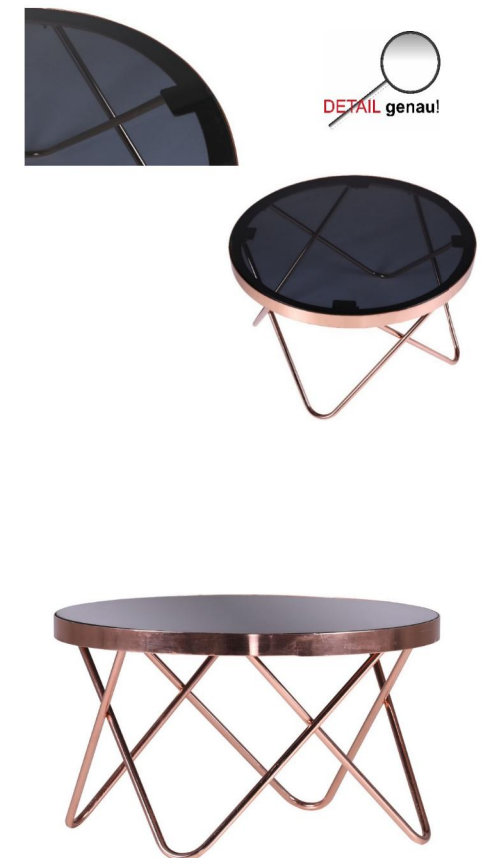

Art. Nr.	68187	Couchtisch
cbm:	0,110	Ø70 H40

Zu Werbezwecken übergebene Produktfotografien sind urheberrechtlich geschützt. Die Nutzung zum Zwecke der Werbung darf ausschließlich durch den Vertragspartner erfolgen. Eine Übertragung des Nutzungsrechts auf Dritte und verbundene Unternehmen ist untersagt.

Alle Maßangaben sind ca. Maße in cm - Produktionsbedingte Änderungen und Irrtümer bleiben vorbehalten!!