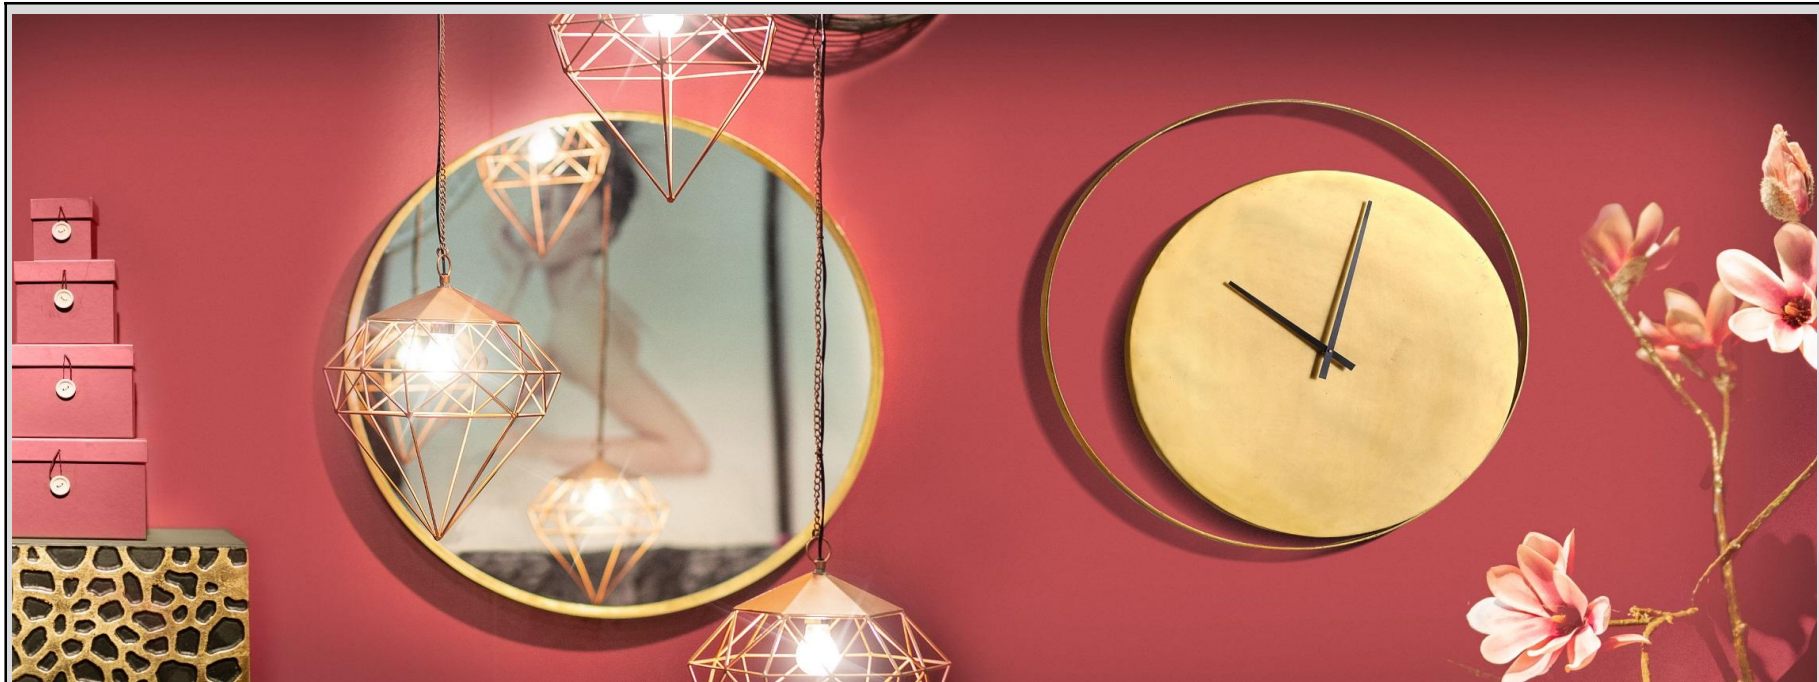

Möbel Letz GmbH
Am Gewerbepark 11
06895 Zahna-Elster

Tel.: 035383 - 6018 50

Fax.: 035383 - 6018 17

MODA

Metall, goldfarben lackiert

Lieferung = montiert

					
Spiegelglas: Ø107 cm		Spiegelglas: Ø86 cm			
Art. Nr.	65170	Art. Nr.	65171	Art. Nr.	65172
cbm:	0,184	cbm:	0,121	cbm:	0,052
	Spiegel Ø111 T7		Spiegel Ø91 T5		Wanduhr Ø80 T3