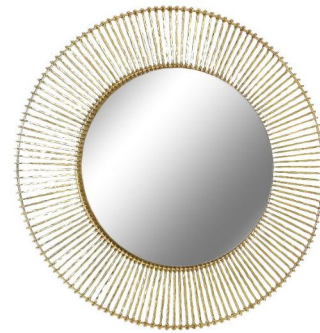

Möbel LETZ

Finden und Wohlfühlen

Typenplan

Moda von GUTMANN - Beistelltisch 65440 Marmor/ Metall

Wichtiger Hinweis für Sie

Etwaige Hinweise des Herstellers in dieser Produktinformation, die sich auf die Gewährleistung beziehen, haben für Sie keinerlei Bindungswirkung und können von Ihnen ignoriert werden. Ihre gesetzlichen Gewährleistungsrechte als Verbraucher uns gegenüber, als Ihrem Verkäufer, werden dadurch in keiner Weise berührt oder eingeschränkt. Sie können sich wegen aller Mängel jederzeit an uns wenden. Darüber hinaus gehende Herstellergarantien bleiben natürlich unberührt. Dieser Artikel wird hergestellt von Ludwig Gutmann GmbH & Co KG, Dr.-Ludwig-Vierling-Str. 8, 96257 Redwitz a.d.R., Deutschland, info@gutmann-factory.de

Möbel Letz GmbH
Am Gewerbepark 11
06895 Zahna-Elster

Tel.: 035383 - 6018 50

Fax.: 035383 - 6018 17

MODA

Metall, goldfarben lackiert

Lieferung = montiert

					
Spiegelglas: Ø107 cm		Spiegelglas: Ø86 cm			
Art. Nr.	65170	Art. Nr.	65171	Art. Nr.	65172
cbm:	0,184	cbm:	0,121	cbm:	0,052
	Spiegel		Spiegel		Wanduhr
	Ø111 T7		Ø91 T5		Ø80 T3

Alle Maßangaben sind ca. Maße in cm - Produktionsbedingte Änderungen und Irrtümer bleiben vorbehalten!!

MODA

Metall, vermessingt

Lieferung = montiert

Spiegelglas: Ø46 cm

Art. Nr. **66769-73**
cbm: **0,043**

Spiegel
Ø73 T3

Art. Nr. **66770**
cbm: **0,130**

Wanddekoration, Set 1-3
Ø30/38/45 T5

Spiegelglas: Ø35 cm

Art. Nr. **66769-61**
cbm: **0,029**

Spiegel
Ø61 T3

Spiegelglas: Ø40/50/60

Art. Nr. **66771**
cbm: **0,230**