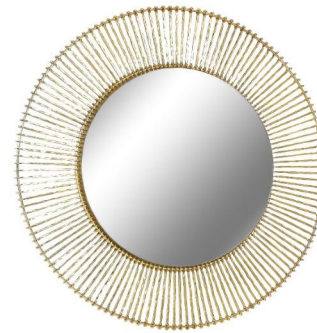

Möbel LETZ

Finden und Wohlfühlen

Typenplan

Moda von GUTMANN - Beistelltisch 65440 Marmor/ Metall

Wichtiger Hinweis für Sie

Etwaige Hinweise des Herstellers in dieser Produktinformation, die sich auf die Gewährleistung beziehen, haben für Sie keinerlei Bindungswirkung und können von Ihnen ignoriert werden. Ihre gesetzlichen Gewährleistungsrechte als Verbraucher uns gegenüber, als Ihrem Verkäufer, werden dadurch in keiner Weise berührt oder eingeschränkt. Sie können sich wegen aller Mängel jederzeit an uns wenden. Darüber hinaus gehende Herstellergarantien bleiben natürlich unberührt. Dieser Artikel wird hergestellt von Gutmann Factory, Dr.-Ludwig-Vierling-Straße 8, 96254 Redwitz, Deutschland, info@gutmann-factory.de

Möbel Letz GmbH
Am Gewerbepark 11
06895 Zahna-Elster

Tel.: 035383 - 6018 50

Fax.: 035383 - 6018 17

MODA

Metall, goldfarben lackiert

Lieferung = montiert

					
Spiegelglas: Ø107 cm		Spiegelglas: Ø86 cm			
Art. Nr.	65170	Art. Nr.	65171	Art. Nr.	65172
cbm:	0,184	cbm:	0,121	cbm:	0,052
	Spiegel		Spiegel		Wanduhr
	Ø111 T7		Ø91 T5		Ø80 T3

Alle Maßangaben sind ca. Maße in cm - Produktionsbedingte Änderungen und Irrtümer bleiben vorbehalten!!

MODA

Metall, vermessingt

Lieferung = montiert

Spiegelglas: Ø46 cm

Art. Nr. **66769-73**
cbm: **0,043**

Spiegel
Ø73 T3

Art. Nr. **66770**
cbm: **0,130**

Wanddecoration, Set 1-3
Ø30/38/45 T5

Spiegelglas: Ø35 cm

Art. Nr. **66769-61**
cbm: **0,029**

Spiegel
Ø61 T3

Spiegelglas: Ø40/50/60

Art. Nr. **66771**
cbm: **0,230**