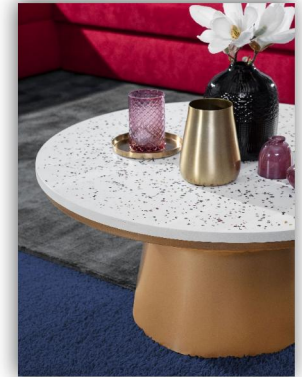

MODA

Lieferung = montiert

Tischplatte: Terrazzo, Gestell: Metall, goldfarben

Tischplatte: Mango **massiv**,
dunkelbraun gebeizt und lackiert
Gestell: Metall, goldfarben

Plattenstärke: 15 mm

Art. Nr.	65437	Beistelltisch
cbm:	0,128	Ø45 H63