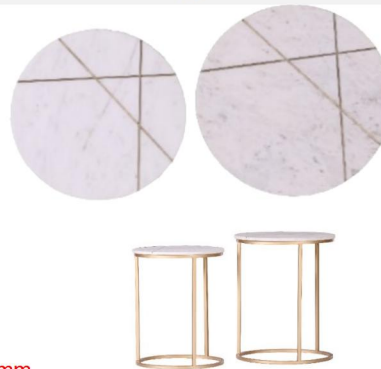

Alle Maßangaben sind ca. Maße in cm - Produktionsbedingte Änderungen und Irrtümer bleiben vorbehalten!!

MODA

Lieferung = montiert

Tischplatte: **Marmor** weiß mit **Metall-Inlay**
Füße: Metall, schwarz pulverbeschichtet

Plattenstärke: 13 mm

Art. Nr.	65441	Beistelltisch
cbm:	0,158	B60 T51 H50

Tischplatte: **Marmor** braun, Füße: Metall, kupferfarben

Plattenstärke: 20 mm

Art. Nr.	65440	Beistelltisch
cbm:	0,239	Ø53 H60

Tischplatte: **Marmor** weiß mit **Metall-Inlay**
Gestell: Metall, goldfarben

Plattenstärke: 13 mm

Art. Nr.	65439	Beistelltisch, Set 1-2
cbm:	0,195	Ø40 H55, Ø45 H60

Tischplatte: **Marmor** weiß
Füße: Akazie **massiv**,
dunkelbraun gebeizt und lackiert

Plattenstärke: 13 mm

Lieferung = demontiert