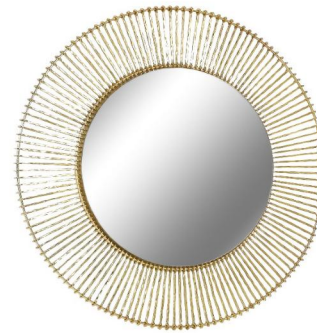

# MODA

Metall, goldfarben lackiert

Lieferung = montiert

					
Spiegelglas: Ø107 cm		Spiegelglas: Ø86 cm			
Art. Nr.	65170	Spiegel	Art. Nr.	65171	Spiegel
cbm:	0,184	Ø111 T7	cbm:	0,121	Ø91 T5
Art. Nr.	65172	Wanduhr	Art. Nr.	65172	Wanduhr
cbm:	0,052	Ø80 T3	cbm:	0,052	Ø80 T3

# MODA

Metall, vermessingt

Lieferung = montiert

Spiegelglas: Ø46 cm

Art. Nr. **66769-73**  
cbm: **0,043**

Spiegel  
Ø73 T3

Art. Nr. **66770**  
cbm: **0,130**

Wanddecoration, Set 1-3  
Ø30/38/45 T5