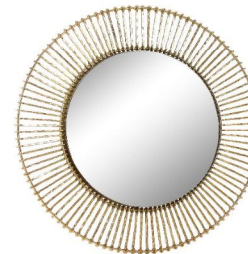

# MODA

Metall, goldfarben lackiert

Lieferung = montiert

					
Spiegelglas: Ø107 cm		Spiegelglas: Ø86 cm			
Art. Nr.	65170	Spiegel	Art. Nr.	65171	Spiegel
cbm:	0,184	Ø111 T7	cbm:	0,121	Ø91 T5
Art. Nr.	65172	Wanduhr	Art. Nr.	65172	Wanduhr
cbm:	0,052	Ø80 T3	cbm:	0,052	Ø80 T3

# MODA

Metall, vermessingt

Lieferung = montiert

Spiegelglas: Ø46 cm

Art. Nr. **66769-73**  
cbm: **0,043**

Spiegel  
Ø73 T3

Art. Nr. **66770**  
cbm: **0,130**

Wanddecoration, Set 1-3  
Ø30/38/45 T5