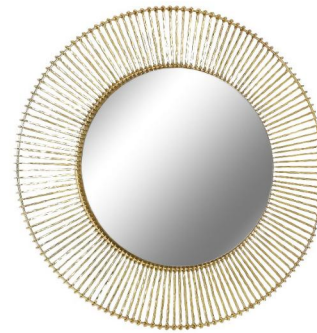

Möbel LETZ

Finden und Wohlfühlen

Typenplan

Moda von GUTMANN - Beistelltisch 65435 Marmor/ Akazie

Wichtiger Hinweis für Sie

Etwaige Hinweise des Herstellers in dieser Produktinformation, die sich auf die Gewährleistung beziehen, haben für Sie keinerlei Bindungswirkung und können von Ihnen ignoriert werden. Ihre gesetzlichen Gewährleistungsrechte als Verbraucher uns gegenüber, als Ihrem Verkäufer, werden dadurch in keiner Weise berührt oder eingeschränkt. Sie können sich wegen aller Mängel jederzeit an uns wenden. Darüber hinaus gehende Herstellergarantien bleiben natürlich unberührt.

Möbel Letz GmbH
Am Gewerbepark 11
06895 Zahna-Elster

Tel.: 035383 - 6018 50

Fax.: 035383 - 6018 17

MODA

Metall, goldfarben lackiert

Lieferung = montiert

					
Spiegelglas: Ø107 cm		Spiegelglas: Ø86 cm			
Art. Nr.	65170	Art. Nr.	65171	Art. Nr.	65172
cbm:	0,184	cbm:	0,121	cbm:	0,052
	Spiegel		Spiegel		Wanduhr
	Ø111 T7		Ø91 T5		Ø80 T3

Alle Maßangaben sind ca. Maße in cm - Produktionsbedingte Änderungen und Irrtümer bleiben vorbehalten!!

MODA

Metall, vermessingt

Lieferung = montiert

Spiegelglas: Ø46 cm

Art. Nr. **66769-73**
cbm: **0,043**

Spiegel
Ø73 T3

Art. Nr. **66770**
cbm: **0,130**

Wanddecoration, Set 1-3
Ø30/38/45 T5

Spiegelglas: Ø35 cm

Art. Nr. **66769-61**
cbm: **0,029**

Spiegel
Ø61 T3

Spiegelglas: Ø40/50/60

Art. Nr. **66771**
cbm: **0,230**