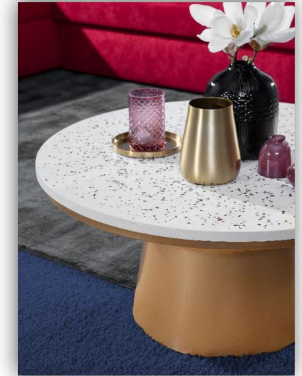

MODA

Lieferung = montiert

Tischplatte: Terrazzo, Gestell: Metall, goldfarben

Tischplatte: Mango **massiv**,
dunkelbraun gebeizt und lackiert
Gestell: Metall, goldfarben

Plattenstärke: 15 mm

Art. Nr.	65437	Beistelltisch
cbm:	0,128	Ø45 H63