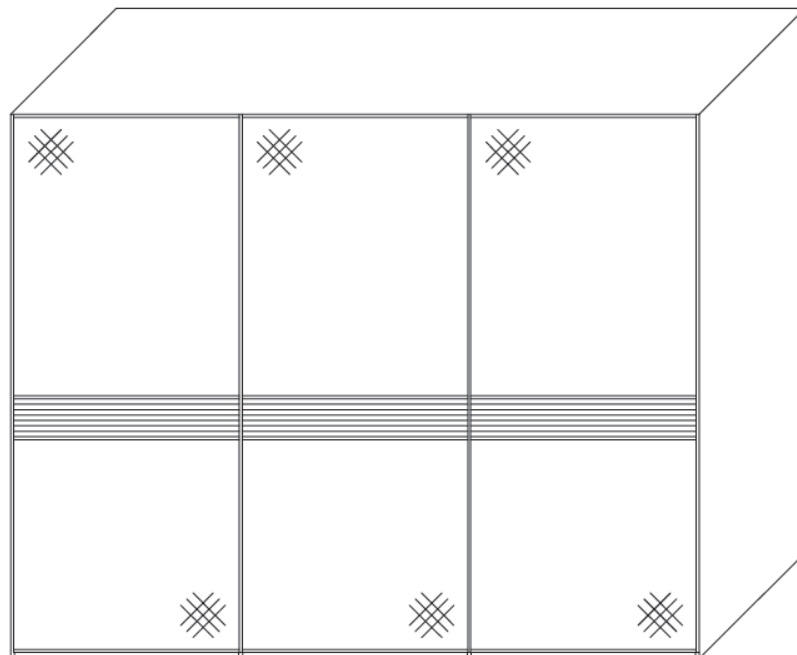

Frontausführung

Sinfonie Plus

Inhaltsverzeichnis

	Schrankbreiten			
zweitüriger Schwebetürenschrank	113/150/167cm Seite 501-509	188 cm Seite 510-512	200 cm Seite 513-515	225 cm Seite 516-518
dreitüriger Schwebetürenschrank	249 cm Seite 519-521	280 cm Seite 522-524	298 cm Seite 525-527	336 cm Seite 528-530
viertüriger Schwebetürenschrank	373 cm Seite 531-533	400 cm Seite 534-536		
Stollenregal u. Anstellregal				
Schrägelemente	<div style="display: flex; align-items: center;"> <div style="font-size: 4em; margin-right: 10px;">}</div> <div> <p>Artikel für Drehtüren und Eckschränke sowie eventuelle AUFPREISE für Griff- und Zierleisten entnehmen Sie bitte aus den Ausführungen:</p> <p>01 - 29 Seite 5 41 - 49 Seite 95 51 - 59 Seite 169 61 - 69 Seite 243 111 - 119 Seite 317</p> </div> </div>			
Eckschränke				
Drehtürenschränk Grund- und Anbauelemente				