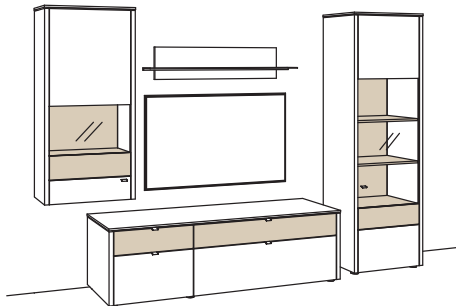

## Kombination GA09-....L/R

R = spiegelseitig zur Abbildung

B 313 cm  
 H 208 cm  
 T 53/43/33/19 cm

Kombination bestehend aus:

1x Hängetype game	9729-....L
1x Lowboard game	9710-....L
1x Wand-Panel game	9807-....
1x Vitrine game	9776-....R