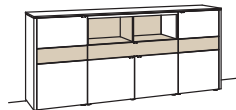

Bestell-Nr.:	9753-....	
2x 1er Set LED-Beleuchtung	9790-0001 à	
Blattbeleuchtung	9791-0018	
Trafo	9795-0000	
Untergestell	9821-..07	
Untergestellbeleuchtung	9792-0007