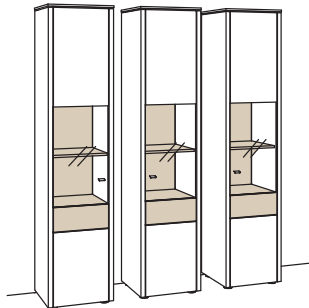

## Kombination GA01-....L/R

R = spiegelseitig zur Abbildung

B 180 cm  
H 208 cm  
T 43 cm

Kombination bestehend aus:

1x Vitrine game	9773-....L
2x Vitrine game	9773-....R