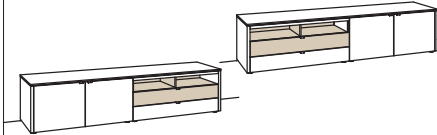

## Lowboard game

2-türig  
 2 Holzböden, verstellbar  
 2 Schubkästen mit Vollauszügen  
 (zweigeteilt)  
 2 offene Fächer  
 Vormontiert, 3 Colli

Innenmaße offene Fächer:  
**2x** BxHxT 574x135x383 mm

B à 246 cm  
 H 55 cm  
 T 53 cm