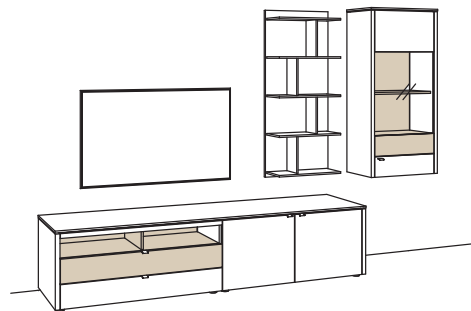

Kombination GA14-....L/R

R = spiegelseitig zur Abbildung

B 333 cm
H 208 cm
T 53/33/22 cm

KOMBI-GESAMTPREIS

Kombination bestehend aus:

1x Lowboard game	9716-....R
1x Paneel game	9804-..00
1x Hängetype game	9727-....R

BELEUCHTUNGS-PAKET:

Komplette Beleuchtung inkl. Trafo, Verlängerung u. Funkdimmer **GL14-0000**

BELEUCHTUNG für Einzelbestellungen:

4x 1er Set LED-Beleuchtung, Lowboard/Hängetype à	9790-0001
1x 8er Set LED-Beleuchtung, Paneel	9790-0008
1x Blattbeleuchtung, Lowboard	9791-0028
1x Blattbeleuchtung, Hängetype	9791-0002
2x Trafo à	9795-0000
1x Verlängerung, Paneel	9796-0000
1x Funkdimmer-Set	0094-0044

Zusatzausstattung wahlweise:

1x Untergestell, Lowboard	9821-..07
1x Untergestellbeleuchtung, Lowboard	9792-0007
1x Kabeldurchlass, Lowboard	9820-0000
1x Kabelblende + TV-Wandhalterung	0098-..44 s. S. 226
1x Infrarot-Repeater	0089-0044

Wand-Paneel immer in der Farbe des Korpus.