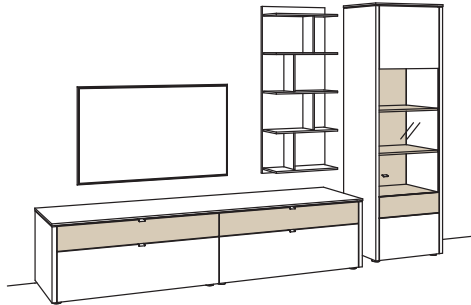

## Kombination GA13-....L/R

R = spiegelseitig zur Abbildung

**Achtung: Balkeneiche bei Lowboard B 246 cm nur auf Anfrage lieferbar!**

B 333 cm  
 H 208 cm  
 T 53/43/22 cm

Kombination bestehend aus:

1x Lowboard game	9714-....
1x Paneel game	9804-..00
1x Vitrine game	9776-....R