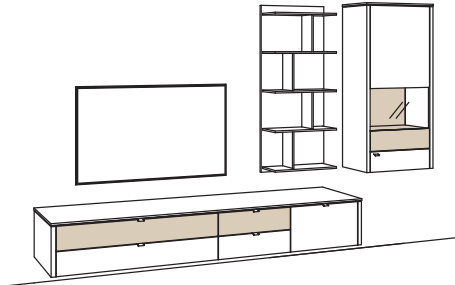

## Kombination GA11-....L/R

R = spiegelseitig zur Abbildung

B 333 cm  
 H 208 cm  
 T 53/33/22 cm

Kombination bestehend aus:

1x Hängelowboard game	9701-....R
1x Panel game	9804-..00
1x Hängetype game	9729-....R