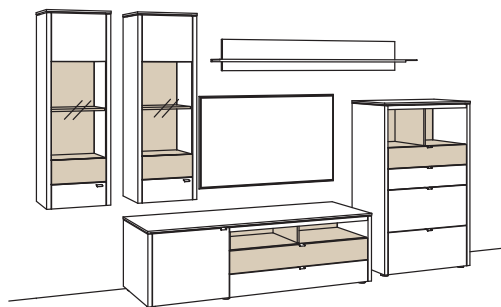

Kombination GA16-....L/R

R = spiegelseitig zur Abbildung

B	360 cm
H	208 cm
T	53/43/33/19 cm

Kombination bestehend aus:

2x Hängetype game	9722-....L
1x Lowboard game	9712-....L
1x Wand-Panel game	9808-....
1x Highboard game	9760-....

BELEUCHTUNGS-PAKET:

Komplette Beleuchtung inkl. Trafo, Verlängerung u. Funkdimmer **GL16-0000**

BELEUCHTUNG für Einzelbestellungen:

8x 1er Set LED-Beleuchtung, Hängetype/Lowboard/Highboard à	9790-0001
2x Blattbeleuchtung, Hängetype à	9791-0001
1x Blattbeleuchtung, Lowboard	9791-0027
1x Blattbeleuchtung, Highboard	9791-0013
1x Panelbeleuchtung, Wand-Panel	9794-0003
3x Trafo à	9795-0000
1x Extra Verlängerung game	9796-0000
1x Funkdimmer-Set	0094-0044

Zusatzausstattung, wahlweise:

1x Untergestell, Lowboard	9821-..06
1x Untergestellbeleuchtung, Lowboard	9792-0006
1x Untergestell, Highboard	9821-..02
1x Untergestellbeleuchtung, Highboard	9792-0002
1x Kabeldurchlass, Lowboard	9820-0000
1x Kabelblende + TV-Wandhalterung	0098-..44 s. S. 226
1x Infrarot-Repeater	0089-0044

Wand-Panel und Alu-Ablage immer in der Farbe des Korpus.