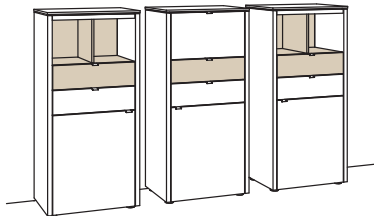

B 240 cm
 H 140 cm
 T 43 cm

KOMBI-GESAMTPREIS

Kombination bestehend aus:

1x Highboard game	9758-....L
1x Highboard game	9757-....R
1x Highboard game	9758-....R

BELEUCHTUNGSPAKET:

Komplette Beleuchtung inkl. Trafo, Verlängerung u. Funkdimmer **GL04-0000**