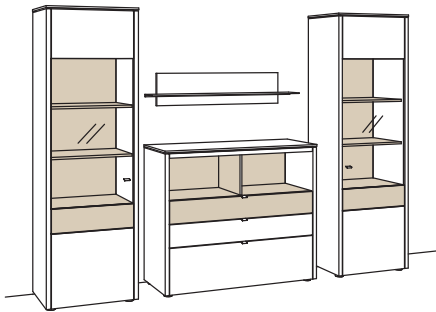

Kombination GA05-....

B 300 cm
H 208 cm
T 43/19 cm

Kombination bestehend aus:

1x Vitrine game	9779-....L
1x Sideboard game	9744-....
1x Wand-Paneel game	9807-....
1x Vitrine game	9779-....R

BELEUCHTUNGS-PAKET:

Komplette Beleuchtung inkl. Trafo, Verlängerung u. Funkdimmer **GL05-0000**

BELEUCHTUNG für Einzelbestellungen:

8x 1er Set LED-Beleuchtung, Sideboard/Vitrine à	9790-0001
2x Blattbeleuchtung, Vitrine à	9791-0012
1x Blattbeleuchtung, Sideboard	9791-0015
1x Paneelbeleuchtung, Wand-Paneel	9794-0002
2x Trafo à	9795-0000
1x Extra Verlängerung game	9796-0000
1x Funkdimmer-Set	0094-0044

Zusatzausstattung, wahlweise:

2x Untergestell, Vitrine à	9821-..01
2x Untergestellbeleuchtung, Vitrine à	9792-0001
1x Untergestell, Sideboard	9821-..04
1x Untergestellbeleuchtung, Sideboard	9792-0004

Wand-Paneel und Alu-Ablage immer in der Farbe des Korpus.