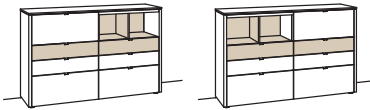

GAME

Lieferbare Ausführungen (bitte ergänzen Sie die Bestellnummer):

Korpus + Front: (5. + 6. Stelle)
37 - Lack kristallweiß matt
38 - Lack anthrazit matt

Akzentfronten: (7. + 8. Stelle)
71 - Balkeneiche
73 - gerade Lamelle
74 - schräge Lamelle

Untergestell optional: **-11..** Metall kristallweiß matt | **-18..** Metall anthrazit matt

3 RASTER

H 106 cm

SIDEBOARD

Sideboard game

3 Klappen
4 Schubkästen mit Vollauszügen, mittig
2 offene Fächer
Aufgebaut

B à 167 cm
H 106 cm
T 43 cm

Bestell-Nr.:	9749-....L/R	à
2x 1er Set LED-Beleuchtung	9790-0001 à	
Blattbeleuchtung	9791-0016	
Trafo	9795-0000	
Untergestell	9821-..05	
Untergestellbeleuchtung	9792-0005	

Sideboard game

3-türig
5 Holzböden, verstellbar
2 Schubkästen mit Vollauszügen
Vormontiert, 3 Colli

B 186 cm
H 106 cm
T 43 cm