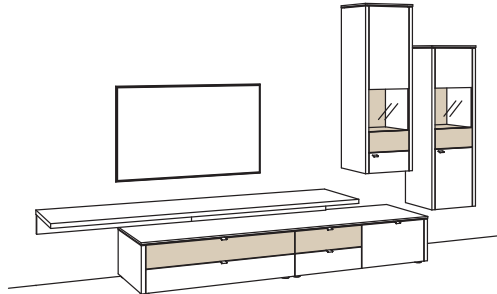

## Kombination GA17-....L/R

R = spiegelseitig zur Abbildung

B 375 cm  
 H 210 cm  
 T 53/47/33 cm

Kombination bestehend aus:

1x Lowboard game	9706-....R
1x Aufsatzkonsole game	9813-..00
1x Hängetype game	9724-....R
1x Hängetype game	9723-....R