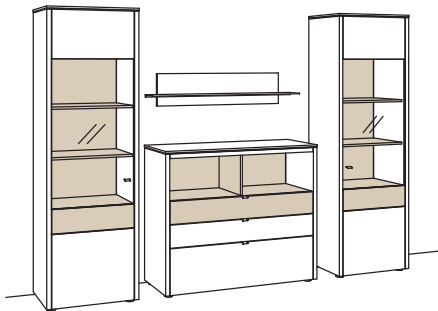

Zusatzausstattung, wahlweise:

3x Untergestell, Highboard à	9821-1801
3x Untergestellbeleuchtung, Highboard à	9792-0001

Kombination GA05-....

B 300 cm
 H 208 cm
 T 43/19 cm

KOMBI-GESAMTPREIS

Kombination bestehend aus: