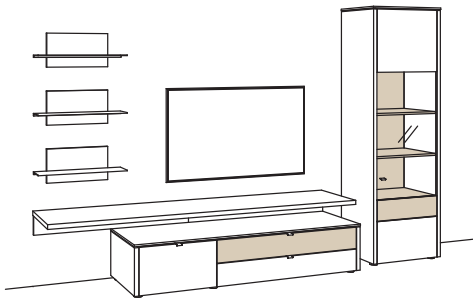

## Kombination GA12-....L/R

R = spiegelseitig zur Abbildung (preisgleich)

B 333 cm  
 H 208 cm  
 T 53/47/43/19 cm

Kombination bestehend aus:

1x Lowboard game	9705-....L
1x Aufsatzkonsole game	9813-..00
3x Wand-Panel game	9806-....
1x Vitrine game	9776-....R