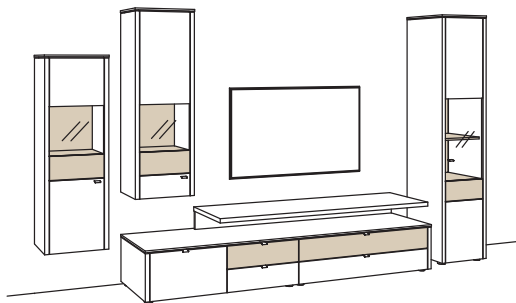

## Kombination GA18-....L/R

R = spiegelseitig zur Abbildung

B 380 cm  
 H 208 cm  
 T 53/47/43/33 cm

Kombination bestehend aus:

1x Hängetype game	9723-....L
1x Hängetype game	9724-....L
1x Lowboard game	9706-....L
1x Aufsatzkonsole game	9812-..00
1x Vitrine game	9773-....R