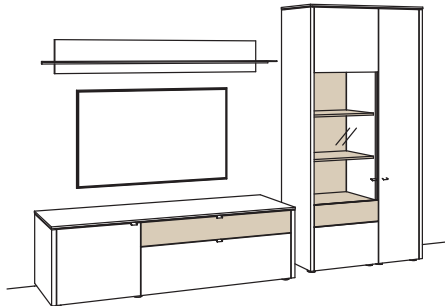

B 313 cm  
 H 208 cm  
 T 53/43/19 cm

Kombination bestehend aus:

1x Lowboard game	9711-....L
1x Wand-Paneel game	9808-....
1x Vitrine game	9783-....R

**BELEUCHTUNGS-PAKET:**

Komplette Beleuchtung inkl. Trafo, Verlängerung u. Funkdimmer **GL07-0000**