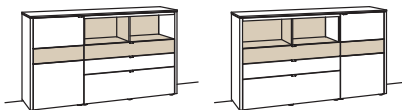

### Sideboard game

1-türig  
 2 Holzböden, verstellbar  
 2 Schubkästen mit Vollauszügen, oben  
 (zweigeteilt)  
 1 Klappe (Fach zweigeteilt)  
 2 offene Fächer  
 Vormontiert, 3 Colli

B à 186 cm  
 H 106 cm  
 T 43 cm