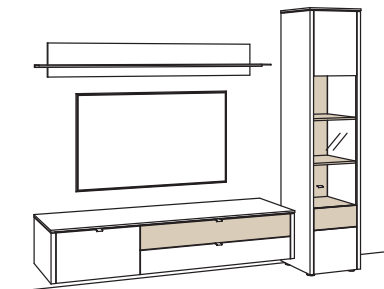

Kombination GA06-....L/R

R = spiegelseitig zur Abbildung (preisgleich)

B 253 cm
 H 208 cm
 T 53/43/19 cm

KOMBI-GESAMTPREIS

Kombination bestehend aus:

1x Hängelowboard game	9700-....L
1x Wand-Paneel game	9808-....
1x Vitrine game	9770-....R