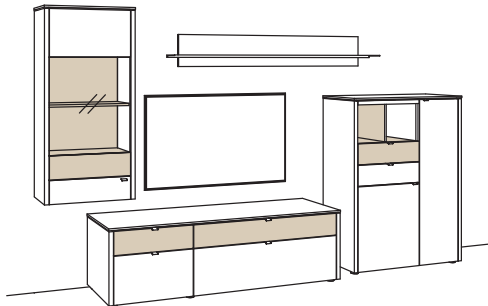

## Kombination GA15-....L/R

R = spiegelseitig zur Abbildung

B	353 cm
H	208 cm
T	53/43/33/19 cm

Kombination bestehend aus:

1x Hängetype game	9727-....L
1x Lowboard game	9710-....L
1x Wand-Panel game	9808-....
1x Highboard game	9761-....R