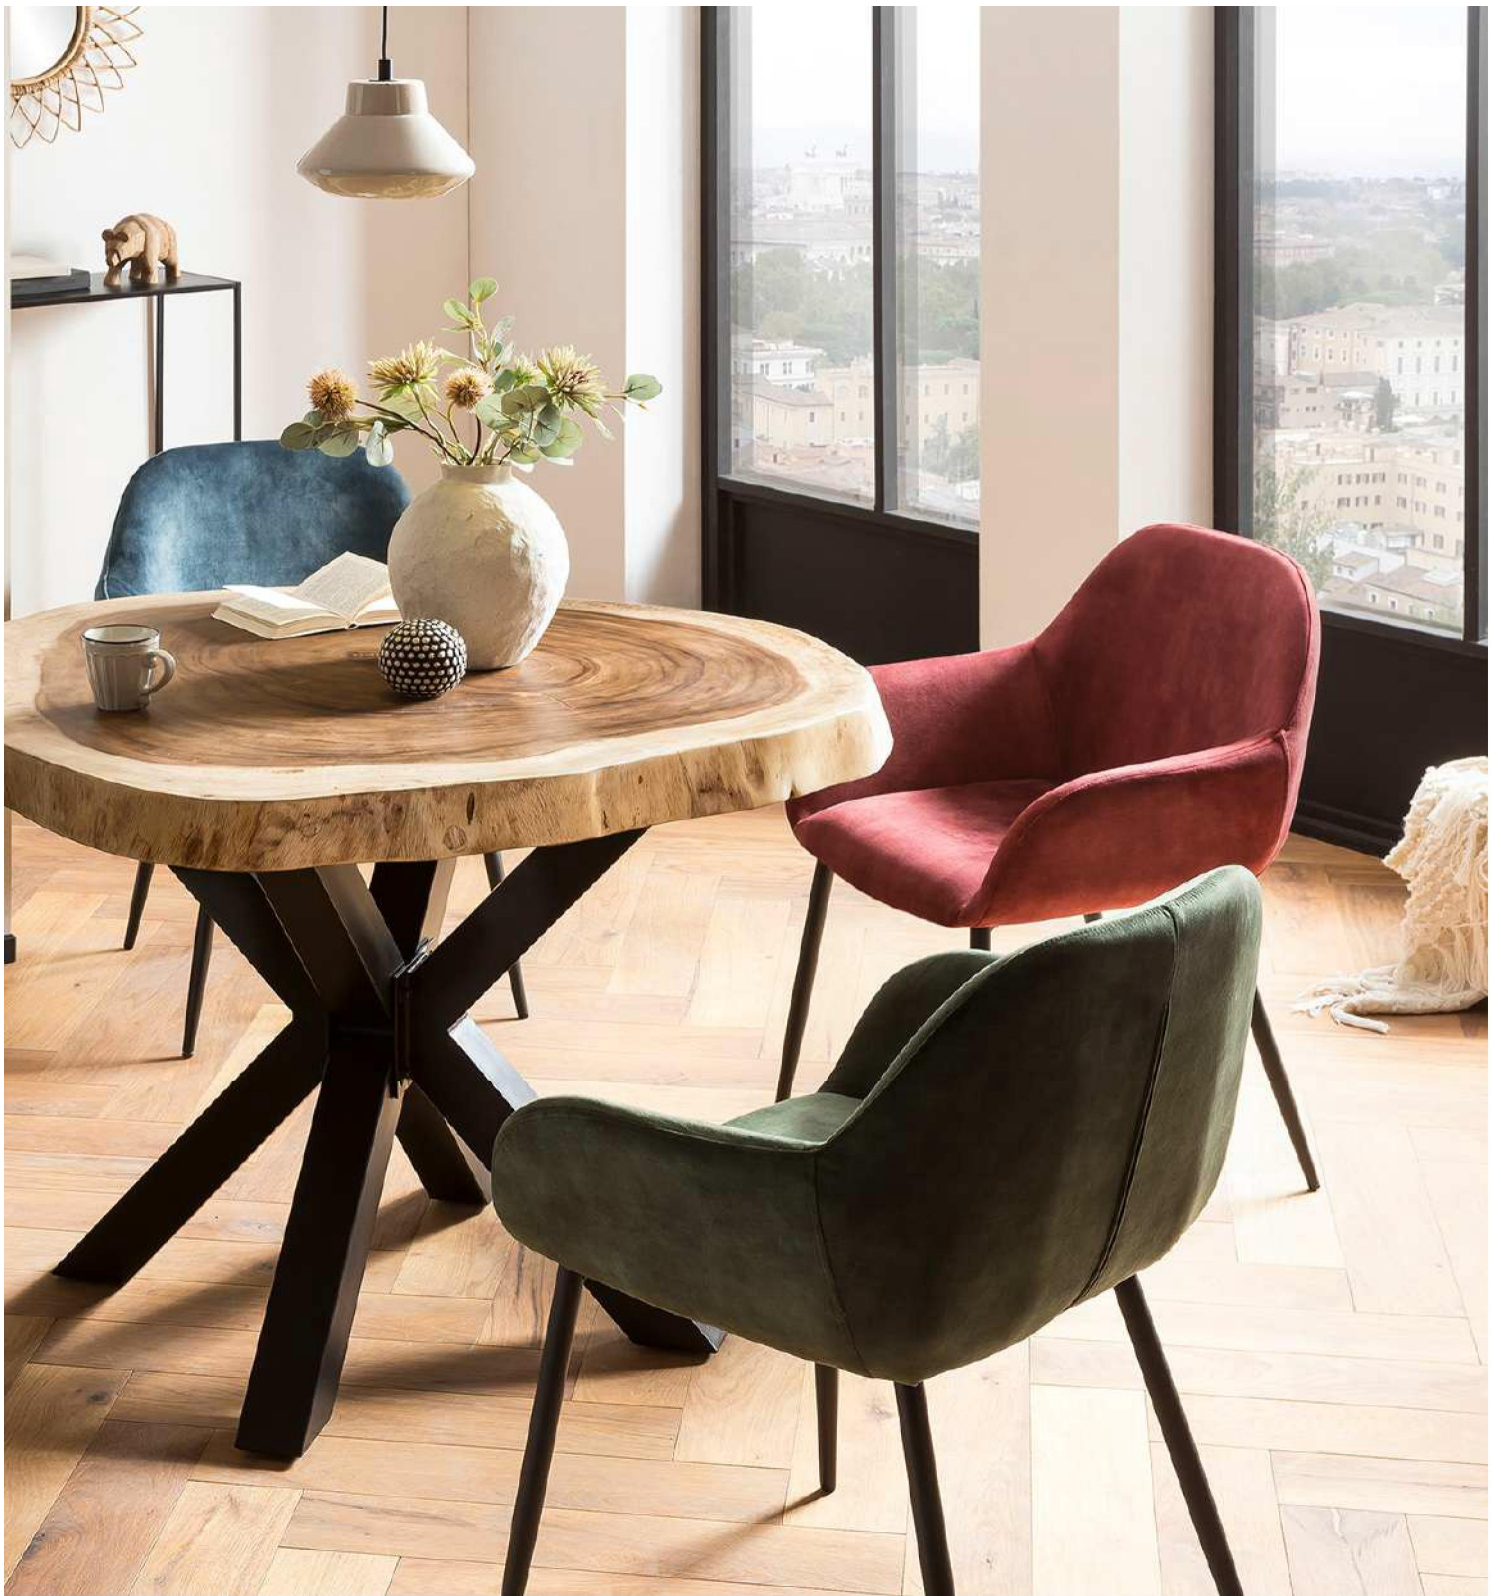

Stuhl / chair 19000-16  
58,5 x 61,5 x 85,5 cm  
23"Wx24.2"Dx33.7"H

Stuhl / chair 19000-17  
58,5 x 61,5 x 85,5 cm  
23"Wx24.2"Dx33.7"H

Stuhl / chair 19000-18  
58,5 x 61,5 x 85,5 cm  
23"Wx24.2"Dx33.7"H