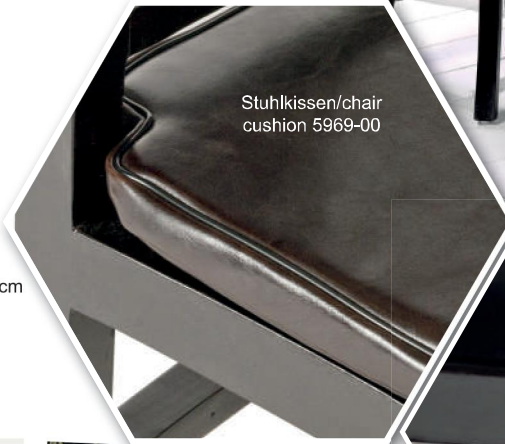

Stuhlkissen/chair
cushion 5969-00