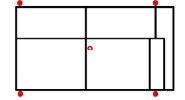

2_5R
Sofa 2,5-sitzig
Armlehne rechts

Breite	224 cm	203 cm	203 cm	204 cm	183 cm	183 cm
Höhe	82 cm	82 cm	82 cm	82 cm	82 cm	82 cm
Tiefe	98 cm	98 cm	98 cm	98 cm	98 cm	98 cm
Sitzhöhe	50 cm	50 cm	50 cm	50 cm	50 cm	50 cm
Sitztiefe	60 cm	60 cm	60 cm	60 cm	60 cm	60 cm
Liegefläche	-	-	-	-	-	-
Stellfläche	-	-	-	-	-	-
Stoffgruppe VI						
Stoffgruppe VII						
Stoffgruppe VIII