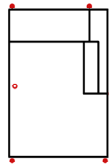

Artikelbezeichnung

1OTTR90

Ottomane 1-sitzig 90
Armlehne rechts