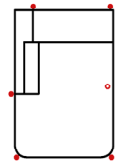

Ottomane 1-sitzig 70
Armlehne links

1OTTR70

Ottomane 1-sitzig 70
Armlehne rechts

1OTRUNDL90

Rundottomane 1-sitzig 90
Armlehne links

Breite	115 cm	105 cm	105 cm	95 cm	95 cm	115 cm
Höhe	82 cm	82 cm	82 cm	82 cm	82 cm	82 cm
Tiefe	171 cm	171 cm	171 cm	171 cm	171 cm	171 cm
Sitzhöhe	50 cm	50 cm	50 cm	50 cm	50 cm	50 cm
Sitztiefe	134 cm	134 cm	134 cm	134 cm	134 cm	134 cm
Liegefläche	-	-	-	-	-	-
Stellfläche	-	-	-	-	-	-
Stoffgruppe VI						
Stoffgruppe VII						
Stoffgruppe VIII						