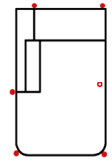

Ottomane 1-sitzig 70
Armlehne links

1OTTR70

Ottomane 1-sitzig 70
Armlehne rechts

1OTRUNDL90

Rundottomane 1-sitzig 90
Armlehne links

Breite	115 cm	105 cm	105 cm	95 cm	95 cm	115 cm
Höhe	82 cm	82 cm	82 cm	82 cm	82 cm	82 cm
Tiefe	171 cm	171 cm	171 cm	171 cm	171 cm	171 cm
Sitzhöhe	50 cm	50 cm	50 cm	50 cm	50 cm	50 cm
Sitztiefe	134 cm	134 cm	134 cm	134 cm	134 cm	134 cm
Liegefläche	-	-	-	-	-	-
Stellfläche	-	-	-	-	-	-
Stoffgruppe VI						
Stoffgruppe VII						
Stoffgruppe VIII						

Modell: FEZ

Artikelbezeichnung

1OTRUNDR90

Rundottomane 1-sitzig 90
Armlehne rechts

1OTRUNDL80

Rundottomane 1-sitzig 80
Armlehne links

1OTRUNDR80

Rundottomane 1-sitzig 80
Armlehne rechts