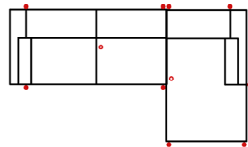

Modell: FEZ

Artikelbezeichnung

2_5L-E-OTTR Vorzugskombination

Breite	-
Höhe	82 cm
Tiefe	-
Sitzhöhe	50 cm
Sitztiefe	-
Liegefläche	-
Stellfläche	278 x 230 cm

Stoffgruppe VI

Stoffgruppe VII

Stoffgruppe VIII

2_5L-E-OTRUNDR Vorzugskombination

Breite	-
Höhe	82 cm
Tiefe	-
Sitzhöhe	50 cm
Sitztiefe	-
Liegefläche	-
Stellfläche	278 x 230 cm

10TTL70-2BB-E-OTTR Vorzugskombination

Breite	-
Höhe	82 cm
Tiefe	-
Sitzhöhe	50 cm
Sitztiefe	-
Liegefläche	-
Stellfläche	171 x 332 x 230 cm

Artikelbezeichnung

3L-10TTR90 Vorzugskombination

Breite	-
Höhe	82 cm
Tiefe	-
Sitzhöhe	50 cm
Sitztiefe	-
Liegefläche	-
Stellfläche	318 x 171 cm

Stoffgruppe VI

Stoffgruppe VII

Stoffgruppe VIII

3L-10TRUNDR90 Vorzugskombination