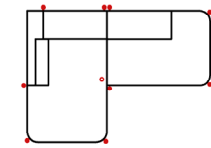

10TRUNDL80-OTRUNDR Vorzugskombination

Breite	-
Höhe	82 cm
Tiefe	-
Sitzhöhe	50 cm
Sitztiefe	-
Liegefläche	-
Stellfläche	171 x 240 cm