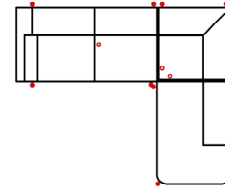

2_5L-E-OTRUNDR Vorzugskombination

Breite	-
Höhe	82 cm
Tiefe	-
Sitzhöhe	50 cm
Sitztiefe	-
Liegefläche	-
Stellfläche	278 x 230 cm