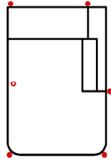

Modell: FEZ

Artikelbezeichnung

1OTRUNDR90

Rundottomane 1-sitzig 90
Armlehne rechts