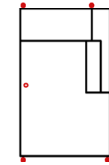

OTRUNDL

Rundottomane links
(für L-Form Ecke nötig)

OTRUNDR

Rundottomane rechts
(für L-Form Ecke nötig)

1OTT90

Ottomane 1-sitzig 90
Armlehne links

Breite	72 cm	135 cm	135 cm	135 cm	135 cm	115 cm
Höhe	82 cm	82 cm	82 cm	82 cm	82 cm	82 cm
Tiefe	98 cm	98 cm	98 cm	98 cm	98 cm	171 cm
Sitzhöhe	50 cm	50 cm	50 cm	50 cm	50 cm	50 cm
Sitztiefe	60 cm	60 cm	60 cm	60 cm	60 cm	134 cm
Liegefläche	-	-	-	-	-	-
Stellfläche	-	-	-	-	-	-
Stoffgruppe VI						
Stoffgruppe VII						
Stoffgruppe VIII						

Artikelbezeichnung

1OTTR90

Ottomane 1-sitzig 90
Armlehne rechts

1OTT80

Ottomane 1-sitzig 80
Armlehne links

1OTTR80

Ottomane 1-sitzig 80
Armlehne rechts

1OTT70

Ottomane 1-sitzig 70
Armlehne links

1OTTR70

Ottomane 1-sitzig 70
Armlehne rechts

1OTRUNDL90

Rundottomane 1-sitzig 90
Armlehne links

Breite	115 cm	105 cm	105 cm	95 cm	95 cm	115 cm
Höhe	82 cm	82 cm	82 cm	82 cm	82 cm	82 cm
Tiefe	171 cm	171 cm	171 cm	171 cm	171 cm	171 cm
Sitzhöhe	50 cm	50 cm	50 cm	50 cm	50 cm	50 cm
Sitztiefe	134 cm	134 cm	134 cm	134 cm	134 cm	134 cm
Liegefläche	-	-	-	-	-	-
Stellfläche	-	-	-	-	-	-
Stoffgruppe VI						
Stoffgruppe VII						
Stoffgruppe VIII						