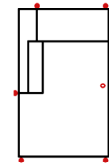

OTRUNDL

Rundottomane links
(für L-Form Ecke nötig)

OTRUNDR

Rundottomane rechts
(für L-Form Ecke nötig)

1OTT90

Ottomane 1-sitzig 90
Armlehne links

Breite	72 cm	135 cm	135 cm	135 cm	135 cm	115 cm
Höhe	82 cm	82 cm	82 cm	82 cm	82 cm	82 cm
Tiefe	98 cm	98 cm	98 cm	98 cm	98 cm	171 cm
Sitzhöhe	50 cm	50 cm	50 cm	50 cm	50 cm	50 cm
Sitztiefe	60 cm	60 cm	60 cm	60 cm	60 cm	134 cm
Liegefläche	-	-	-	-	-	-
Stellfläche	-	-	-	-	-	-
Stoffgruppe VI						
Stoffgruppe VII						
Stoffgruppe VIII						

Artikelbezeichnung

1OTTR90

Ottomane 1-sitzig 90
Armlehne rechts

1OTT80

Ottomane 1-sitzig 80
Armlehne links

1OTTR80

Ottomane 1-sitzig 80
Armlehne rechts

1OTT70