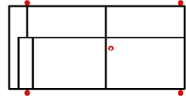

3L
Sofa 3-sitzig
Armlehne links