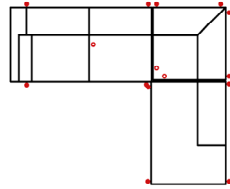

Modell: FEZ

Artikelbezeichnung

2_5L-E-OTTR Vorzugskombination

Breite	-
Höhe	82 cm
Tiefe	-
Sitzhöhe	50 cm
Sitztiefe	-
Liegefläche	-
Stellfläche	278 x 230 cm

Stoffgruppe VI

Stoffgruppe VII

Stoffgruppe VIII