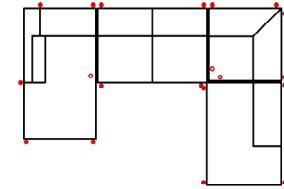

Modell: FEZ

Artikelbezeichnung

2_5L-E-OTTR Vorzugskombination

Breite	-
Höhe	82 cm
Tiefe	-
Sitzhöhe	50 cm
Sitztiefe	-
Liegefläche	-
Stellfläche	278 x 230 cm

Stoffgruppe VI

Stoffgruppe VII

Stoffgruppe VIII

2_5L-E-OTRUNDR Vorzugskombination

Breite	-
Höhe	82 cm
Tiefe	-
Sitzhöhe	50 cm
Sitztiefe	-
Liegefläche	-
Stellfläche	278 x 230 cm

10TTL70-2BB-E-OTTR Vorzugskombination

Breite	-
Höhe	82 cm
Tiefe	-
Sitzhöhe	50 cm
Sitztiefe	-
Liegefläche	-
Stellfläche	171 x 332 x 230 cm