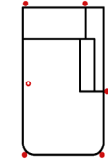

1OTRUNDR70

Rundottomane 1-sitzig 70
Armlehne rechts