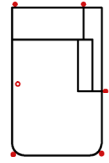

Ottomane 1-sitzig 70
Armlehne links

1OTTR70

Ottomane 1-sitzig 70
Armlehne rechts

1OTRUNDL90

Rundottomane 1-sitzig 90
Armlehne links

Breite	115 cm	105 cm	105 cm	95 cm	95 cm	115 cm
Höhe	82 cm	82 cm	82 cm	82 cm	82 cm	82 cm
Tiefe	171 cm	171 cm	171 cm	171 cm	171 cm	171 cm
Sitzhöhe	50 cm	50 cm	50 cm	50 cm	50 cm	50 cm
Sitztiefe	134 cm	134 cm	134 cm	134 cm	134 cm	134 cm
Liegefläche	-	-	-	-	-	-
Stellfläche	-	-	-	-	-	-
Stoffgruppe VI						
Stoffgruppe VII						
Stoffgruppe VIII						

Modell: FEZ

Artikelbezeichnung

1OTRUNDR90

Rundottomane 1-sitzig 90
Armlehne rechts

1OTRUNDL80

Rundottomane 1-sitzig 80
Armlehne links

1OTRUNDR80

Rundottomane 1-sitzig 80
Armlehne rechts