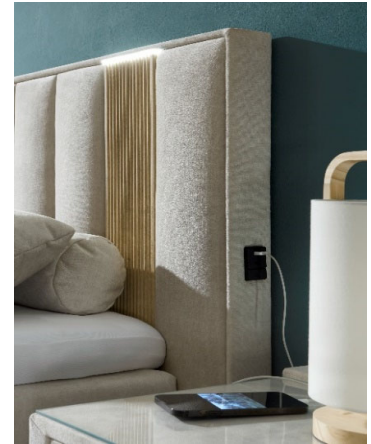

Technische Änderungen vorbehalten

SORTIMENTSBLATT

Rialto-Dream 10

Boxspringbett 160 x 200 cm

Vogue 01 cream

Stk. im LKW 80 m ³	32	Anzahl Packungen	8	Logistik	Ost	DL
-------------------------------	----	------------------	---	----------	-----	----