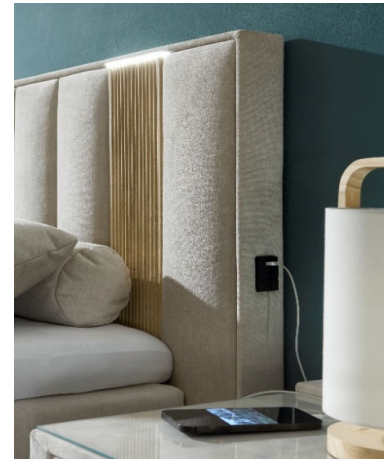

Technische Änderungen vorbehalten

SORTIMENTSBLATT

Rialto-Dream 10

Boxspringbett 180 x 200 cm

Vogue 01 cream

Stk. im LKW 80 m ³	30	Anzahl Packungen	8	Logistik	Ost	DL
-------------------------------	----	------------------	---	----------	-----	----