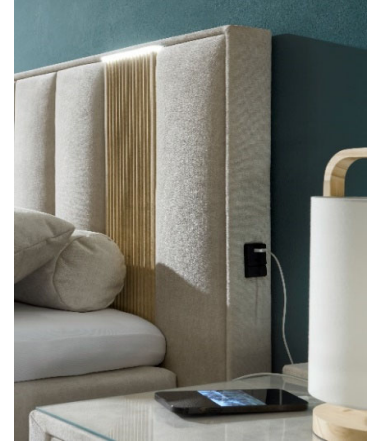

Technische Änderungen vorbehalten

SORTIMENTSBLATT

Rialto-Dream 9

Boxspringbett 160 x 200 cm

Vogue 01 cream

Stk. im LKW 80 m ³	32	Anzahl Packungen	8	Logistik	Ost	DL
-------------------------------	----	------------------	---	----------	-----	----