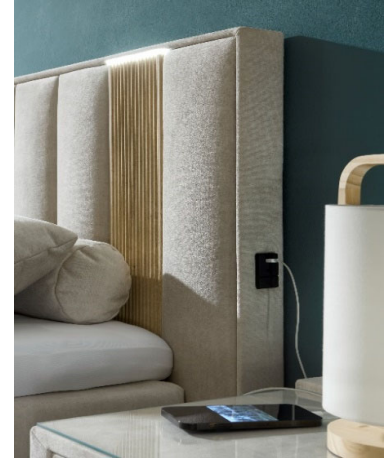

Stk. im LKW 80 m³	30	Anzahl Packungen	8	Logistik	Ost	DL

Gestell- und Polsteraufbau

Box stabiles, hochwertiges Gestell aus Holzwerkstoffen, Kunststofffüsse (12cm) 4-Gang-Bonell-Federkern 2,2 mm, 1 Lage mit 1 cm Schaum T 25	Obermatratze 7-Zonen-Tonnentaschenfederkern, 2,0/1,8 mm, Duo-Matratze - harte Seite mit Kokosmatte, weiche Seite mit Filzabdeckung, Antirutschmatte
	Topper Gel-Topper (6 cm) mit Klimaband, Bezug waschbar bis 40°

Beschreibung	Artikelnummer	EAN-Code
Vogue 01 cream		
Vogue 05 stone		
Vogue 09 amber		
Vogue 11 winter moss		
Vogue 15 grey		
Vogue 17 charcoal		
Vogue 12 pacific		

Abmessungen montiert (B/H/T) cm	202 x 120 x 213	Stoff: 100% Polyester
Liegehöhe / Matratzenhöhe / Boxhöhe (cm)	66 / 16 / 31	Artikel zusammengebaut ja ☐ nein ☒
Liegefläche (cm)	180 x 200	Montageanweisung ja ☒ nein ☐

Verpackungsmaße						Funktion/Motorisierung	
Nr.	L. (cm)	H. (cm)	B. (cm)	Kubatur	Gewicht(kg)		Rücken echt
1. Box	204	34	94	0,652	39	Kabelbedienung ☐	Technische Änderungen vorbehalten
2. Box	204	34	94	0,652	39	Funkfernbedienung ☐	
3. Kopfteil	205	13	123	0,328	28	zugelassen bis ☐	
4. Matratze	202	18	92	0,335	14	Bettkasten ☐	
5. Matratze	202	18	92	0,335	14	inkl. LED-Beleuchtung ☒	
6. Topper	186	28	70	0,365	13	Härtegrad 3/4 (120 kg)	
7. Beschläge	30	30	16	0,014	4	Liegeempfinden weich - mittel ☐	
8. Matratzen-bezug	50	18	27	0,024	3	Liegeempfinden mittel ☒	
Zusammen				2,680	154	Liegeempfinden mittel - hart ☐