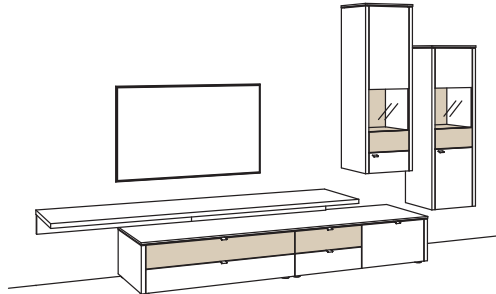

## Kombination GA17-....L/R

R = spiegelseitig zur Abbildung

B 375 cm  
H 210 cm  
T 53/47/33 cm

Kombination bestehend aus:

1x Lowboard game	9706....R
1x Aufsatzkonsole game	9813..00
1x Hängetype game	9724....R
1x Hängetype game	9723....R