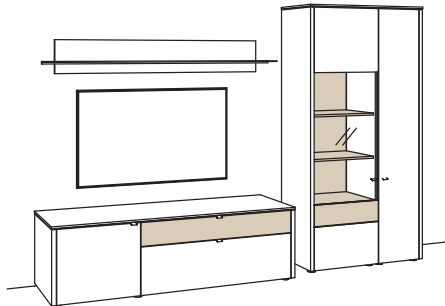

B 313 cm  
H 208 cm  
T 53/43/19 cm

Kombination bestehend aus:

1x Lowboard game	9711-....L
1x Wand-Paneel game	9808-....
1x Vitrine game	9783-....R

**BELEUCHTUNGS-PAKET:**

Komplette Beleuchtung inkl. Trafo, Verlängerung u. Funkdimmer **GLO7-0000**