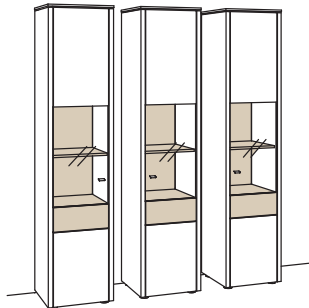

## Kombination GA01-....L/R

R = spiegelseitig zur Abbildung

B 180 cm  
 H 208 cm  
 T 43 cm

Kombination bestehend aus:

1x Vitrine game	9773-....L
2x Vitrine game	9773-....R