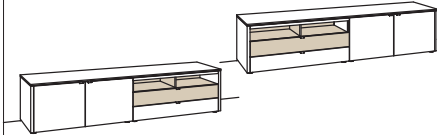

GAME

Lieferbare Ausführungen (bitte ergänzen Sie die Bestellnummer):

Korpus + Front: (5. + 6. Stelle)

37 - Lack kristallweiß matt

38 - Lack anthrazit matt

Akzentfronten: (7. + 8. Stelle)

71 - Balkeneiche

73 - gerade Lamelle

74 - schräge Lamelle

Untergestell optional: **-11..** Metall kristallweiß matt | **-18..** Metall anthrazit matt

1,5 RASTER H 55 cm

LOWBOARD

Lowboard game

2-türig

2 Holzböden, verstellbar

2 Schubkästen mit Vollauszügen

(zweigeteilt)

2 offene Fächer

Vormontiert, 3 Colli

Innenmaße offene Fächer:

2x BxHxT 574x135x383 mm

B à 246 cm

H 55 cm

T 53 cm

UNTERGESTELLE BITTE EXTRA BESTELLEN!

Zustausstattungen gegen Berechnung finden Sie ab Seite 223:

Panel, Aufsatzkonsole, Untergestell, LED-Beleuchtung-, Besteckeinsatz, TV-Zubehör, Trafo, Funkdimmer-Set ...

Pflegeset 2 für hell geölte Oberflächen:
Bestell-Nr.: **0000-1428**

Sonderanfertigungen (Breiten-, Höhen und Tiefenkürzung auf Anfrage möglich!)

Keine Sonderfarbtöne möglich.

Bestell-Nr.:	9716-....L/R	à
2x 1er Set LED-Beleuchtung	9790-0001	à
Blattbeleuchtung	9791-0028	
Trafo	9795-0000	
Untergestell	9821-..07	
Untergestellbeleuchtung	9792-0007	
Kabeldurchlass	9820-0000	
Kabelblende	0096-..44	
Kabelblende + TV-Halterung	0098-..44	
IR-Repeater	0089-0044