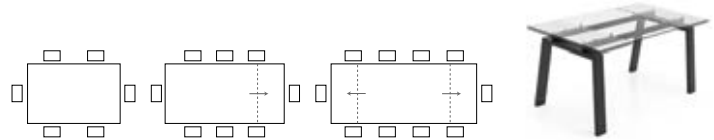

## Typenplan

Zeffiro von connubia by calligaris - Glastisch mit Auszugsfunktion

## ZEFFIRO CB4798-R 140

MAßE	<b>B</b> 140 (180) (220)	<b>T</b> 90	<b>H</b> 76 (63)
MERKMALE	 1 pc		<b>KG</b> 82,9   <b>MC</b> 0,39
BESCHREIBUNG	2 SEITLICHE AUSZIEHPLATTEN - EINZELN AUSZIEHBAR		

BEINE			PLATTE UND AUSZIEHPLATTE/SCHIENEN	
Met.	<input type="checkbox"/> P15	SCHWARZ MATT	Sicherheitsglas / Met.	<input type="checkbox"/> GTR / <input type="checkbox"/> P15 KLARGLAS / SCHWARZ MATT
Met.	<input checked="" type="checkbox"/> P38M	LAVA MATT	Sicherheitsglas / Met.	<input checked="" type="checkbox"/> GTB / <input checked="" type="checkbox"/> P38M BRONZE DURCHSICHTIG / LAVA MATT