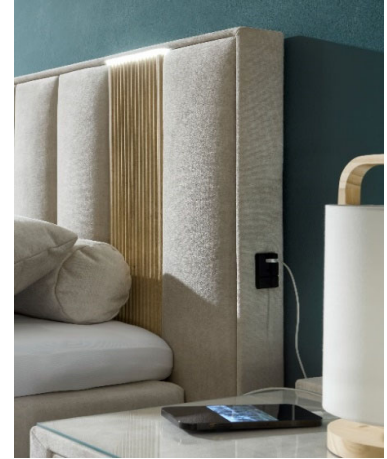

Stk. im LKW 80 m³	30	Anzahl Packungen	8	Logistik	Ost	DL

Gestell- und Polsteraufbau

Box stabiles, hochwertiges Gestell aus Holzwerkstoffen, Kunststofffüsse (12cm) 4-Gang-Bonell-Federkern 2,2 mm, 1 Lage mit 1 cm Schaum T 25	Obermatratze 7-Zonen-Tonnentaschenfederkern, 2,0/1,8 mm, Duo-Matratze - harte Seite mit Kokosmatte, weiche Seite mit Filzabdeckung, Antirutschmatte
	Topper Gel-Topper (6 cm) mit Klimaband, Bezug waschbar bis 40°

Beschreibung	Artikelnummer	EAN-Code
Vogue 01 cream		
Vogue 05 stone		
Vogue 09 amber		
Vogue 11 winter moss		
Vogue 15 grey		
Vogue 17 charcoal		
Vogue 12 pacific		

Abmessungen montiert (B/H/T) cm	202 x 120 x 213	Stoff: 100% Polyester	
Liegehöhe / Matratzenhöhe / Boxhöhe (cm)	66 / 16 / 31	Artikel zusammengebaut	ja ☐ nein ☒
Liegefläche (cm)	180 x 200	Montageanweisung	ja ☒ nein ☐

Verpackungsmaße						Funktion/Motorisierung			
Nr.	L. (cm)	H. (cm)	B. (cm)	Kubatur	Gewicht(kg)			Rücken echt	
1. Box	204	34	94	0,652	39	Kabelbedienung	☐	Technische Änderungen vorbehalten	
2. Box	204	34	94	0,652	39	Funkfernbedienung	☐		ja ☐
3. Kopfteil	205	13	123	0,328	28	zugelassen bis	☐		nein ☒
4. Matratze	202	18	92	0,335	14	Bettkasten	☐		
5. Matratze	202	18	92	0,335	14	inkl. LED-Beleuchtung	☒		
6. Topper	186	28	70	0,365	13	Härtegrad 3/4 (120 kg)			
7. Beschläge	30	30	16	0,014	4	Liegeempfinden weich - mittel	☐		
8. Matratzen-bezug	50	18	27	0,024	3	Liegeempfinden mittel	☒		
Zusammen				2,680	154	Liegeempfinden mittel - hart	☐